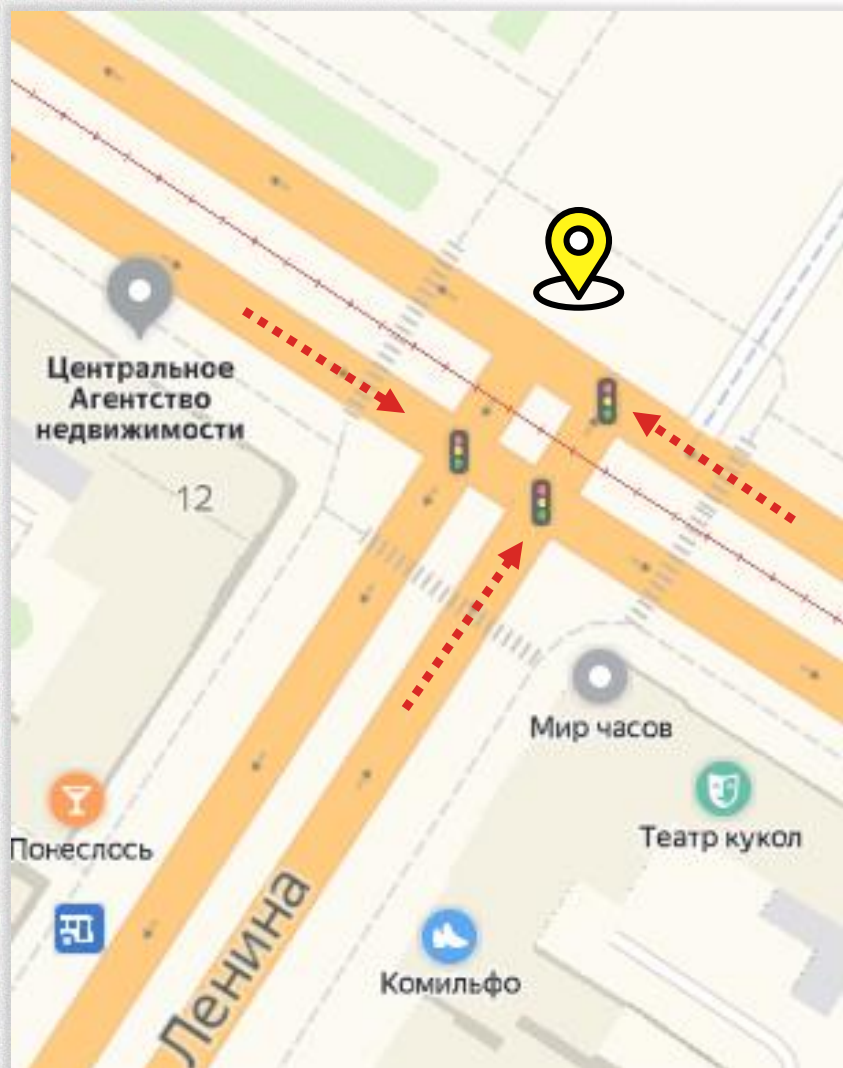

Светодиодный экран, 6х4 м

Направление движения

В центр из Зареченского района

[посмотреть видео](#)

По вопросам размещения звоните: **+7 (4872) 250-470**

6

ПЛОЩАДЬ ЛЕНИНА

Светодиодный экран, 6x4 м

Направление движения

Главный перекресток города

[посмотреть видео](#)

По вопросам размещения звоните: **+7 (4872) 250-470**

7

ул. ОКТЯБРЬСКАЯ | ул. ПУЗАКОВА

Светодиодный экран, 6x4 м

Направление движения