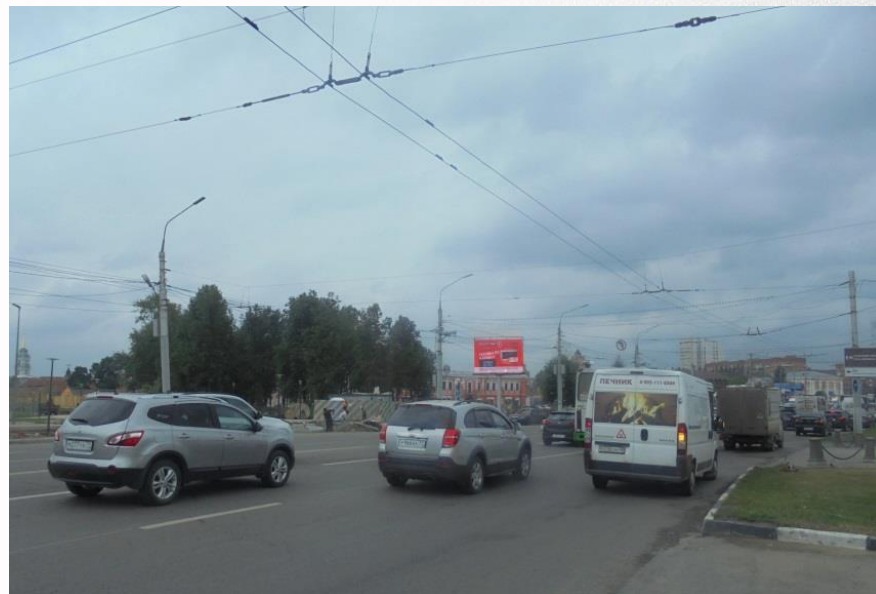

Направление движения

Напротив Т03, в центр из Зареченского района

[посмотреть видео](#)

По вопросам размещения звоните: **+7 (4872) 250-470**