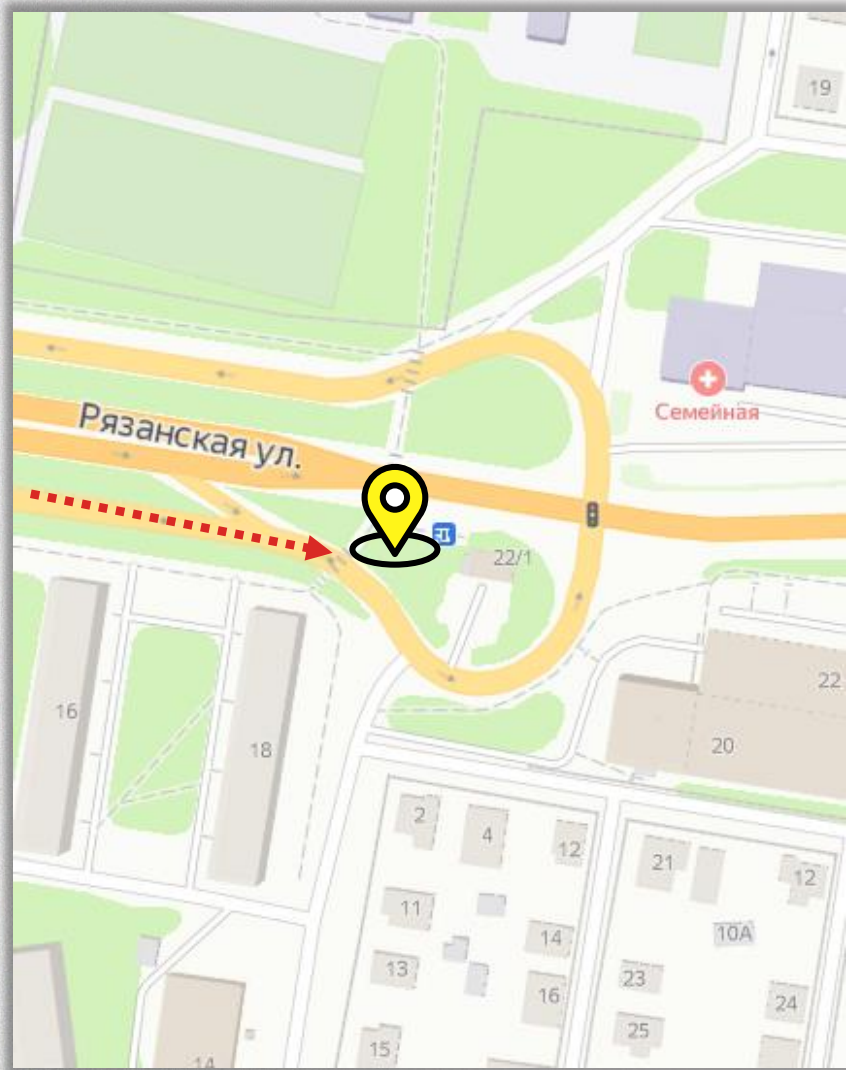

Движение вниз в сторону улицы Рязанской

[посмотреть видео](#)

По вопросам размещения звоните: **+7 (4872) 250-470**

19

КАРАКОЗОВА, Д.1

Светодиодный экран, 6х3 м

Направление движения

Движение по улице Каракозова вниз в сторону улицы Индустриальная и по улице Степанова в сторону перекрёстка с улицей Каракозова

[посмотреть видео](#)

По вопросам размещения звоните: **+7 (4872) 250-470**

22

АРКАДИЯ ШИПУНОВА (ОКОЛО ГЛОБУСА)

Светодиодный экран, 12x8 м

Направление движения

В сторону Пролетарского района

[посмотреть видео](#)

По вопросам размещения звоните: **+7 (4872) 250-470**

23

РЯЗАНСКАЯ 18

Светодиодный экран, 6х3 м

Направление движения

В сторону проспекта Ленина и улицы Рязанская

[посмотреть видео](#)

По вопросам размещения звоните: **+7 (4872) 250-470**

24

КАРАКОЗОВА, Д. 1 (СТОРОНА Б)

Светодиодный экран, 6х3 м

Направление движения

В сторону улицы Кирова

[посмотреть видео](#)

По вопросам размещения звоните: **+7 (4872) 250-470**

25