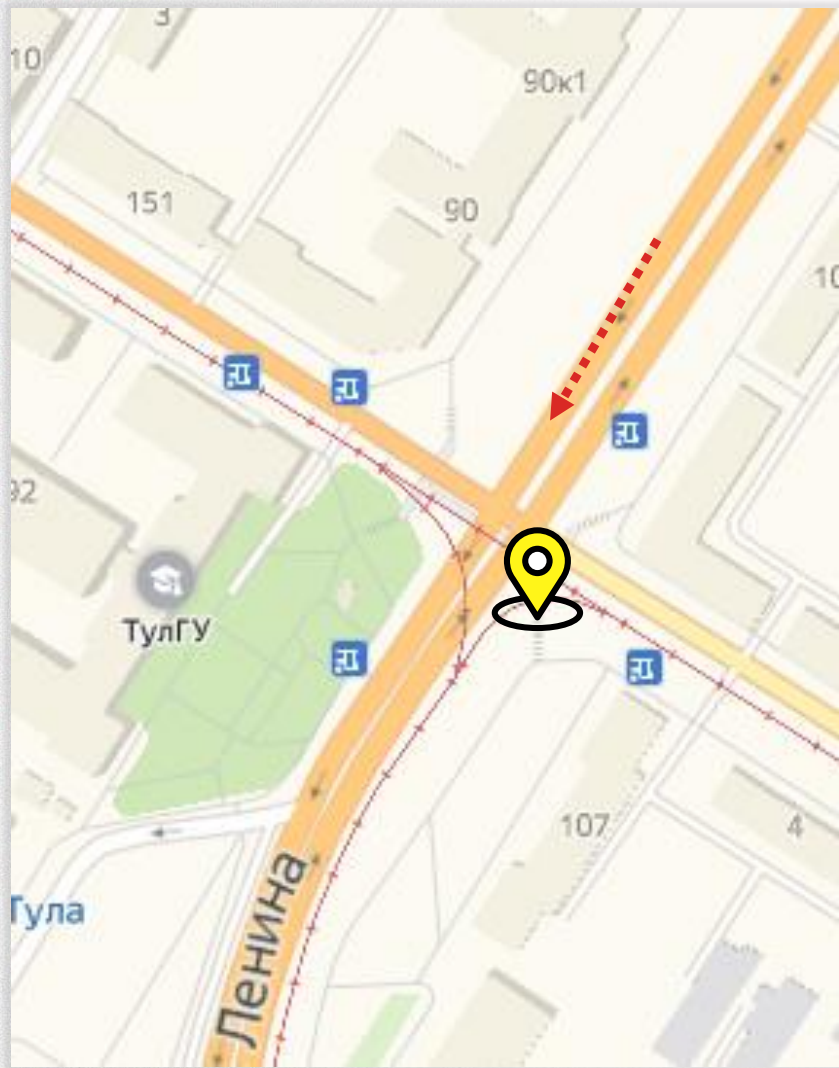

13

ПР. ЛЕНИНА Д. 107 | СТАНИСЛАВСКОГО