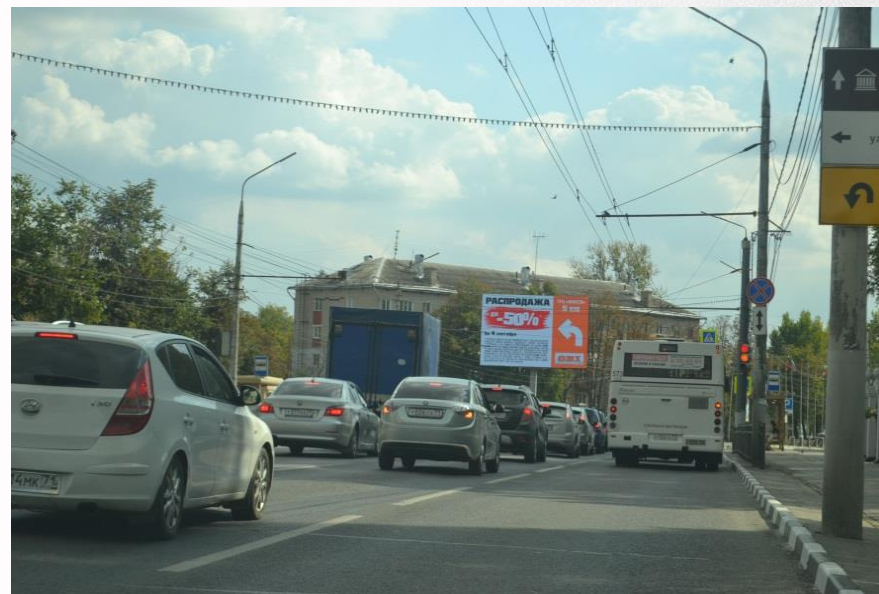

Светодиодный экран, 9х6 м