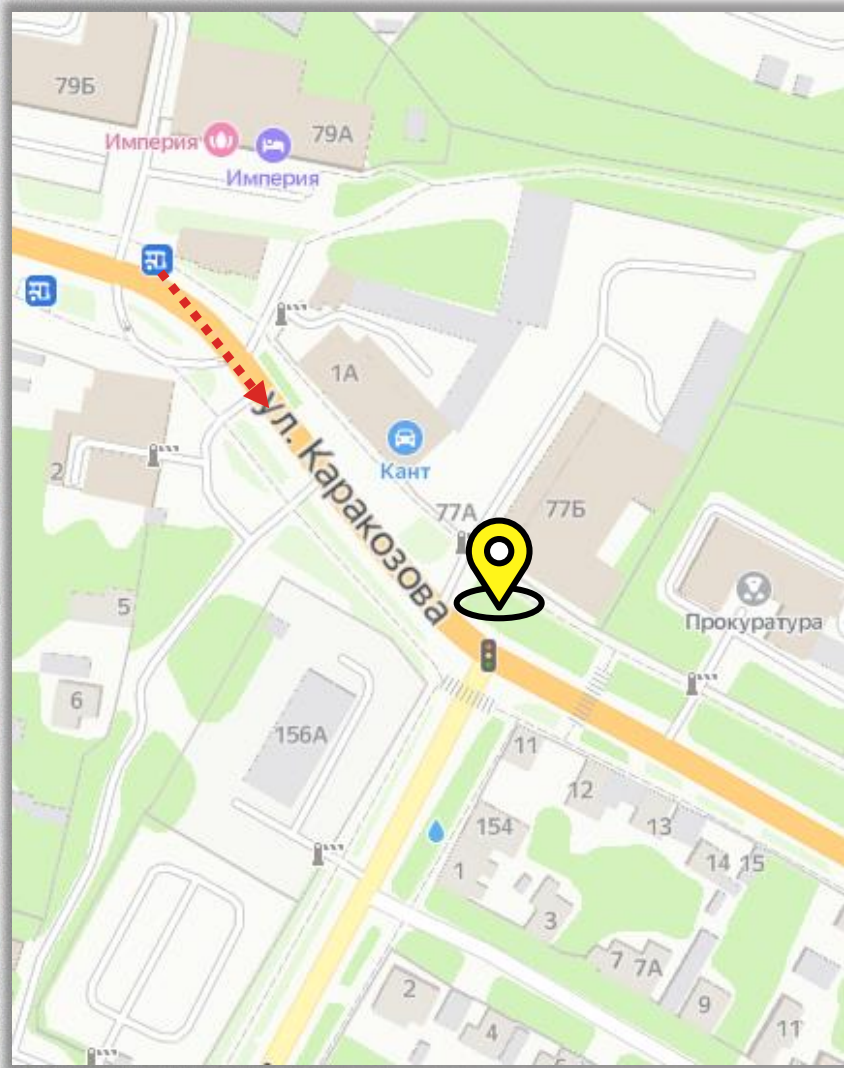

[посмотреть видео](#)

По вопросам размещения звоните: **+7 (4872) 250-470**

22

АРКАДИЯ ШИПУНОВА (ОКОЛО ГЛОБУСА)

Светодиодный экран, 12x8 м

Направление движения

В сторону Пролетарского района

[посмотреть видео](#)

По вопросам размещения звоните: **+7 (4872) 250-470**

23

РЯЗАНСКАЯ 18

Светодиодный экран, 6х3 м

Направление движения

В сторону проспекта Ленина и улицы Рязанская

[посмотреть видео](#)

По вопросам размещения звоните: **+7 (4872) 250-470**

24

КАРАКОЗОВА, Д. 1 (СТОРОНА Б)

Светодиодный экран, 6х3 м

Направление движения

В сторону улицы Кирова

[посмотреть видео](#)

По вопросам размещения звоните: **+7 (4872) 250-470**

25