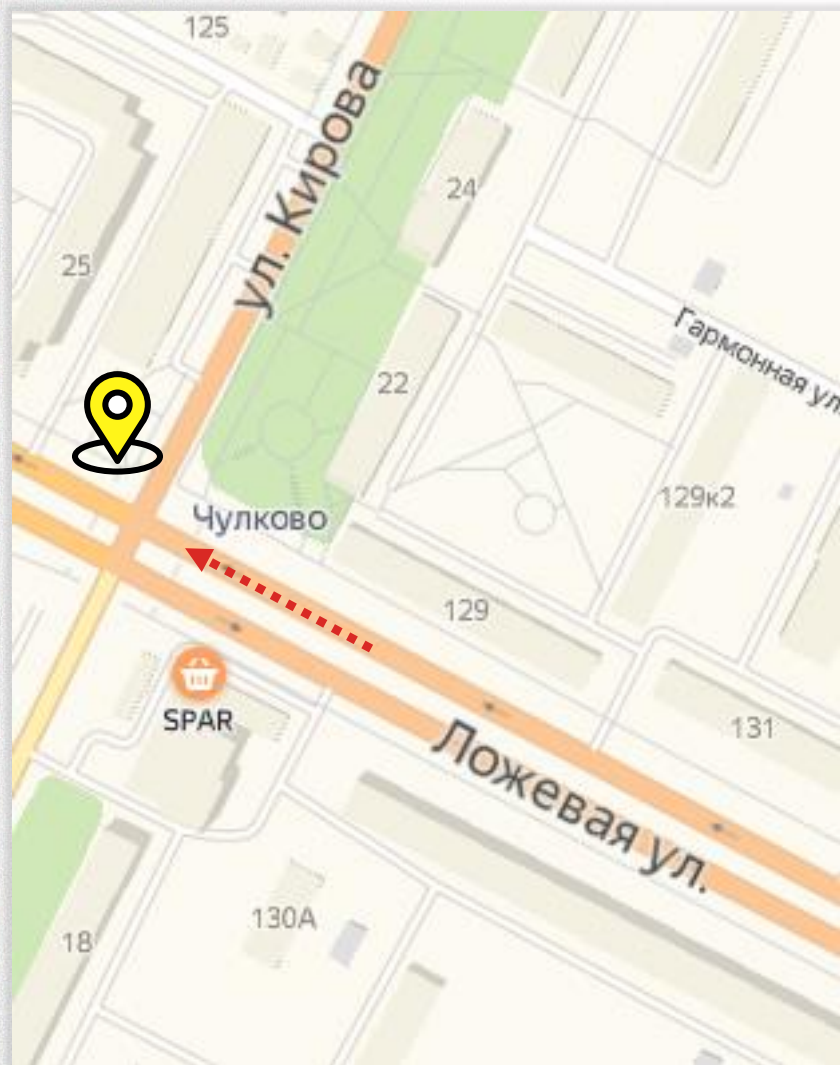

11

УЛ. СОВЕТСКАЯ | УЛ. МЕТАЛЛИСТОВ

Светодиодный экран, 9х6 м

Направление движения

Напротив Т03, в центр из Зареченского района

[посмотреть видео](#)

По вопросам размещения звоните: **+7 (4872) 250-470**

12

ул. ЛОЖЕВАЯ | ул. КИРОВА, Д. 23

МЕДИА
ТРАСТ

ГРУППА КОМПАНИЙ

Светодиодный экран, 6x4 м

Направление движения

В центр из Пролетарского района

[посмотреть видео](#)

По вопросам размещения звоните: **+7 (4872) 250-470**