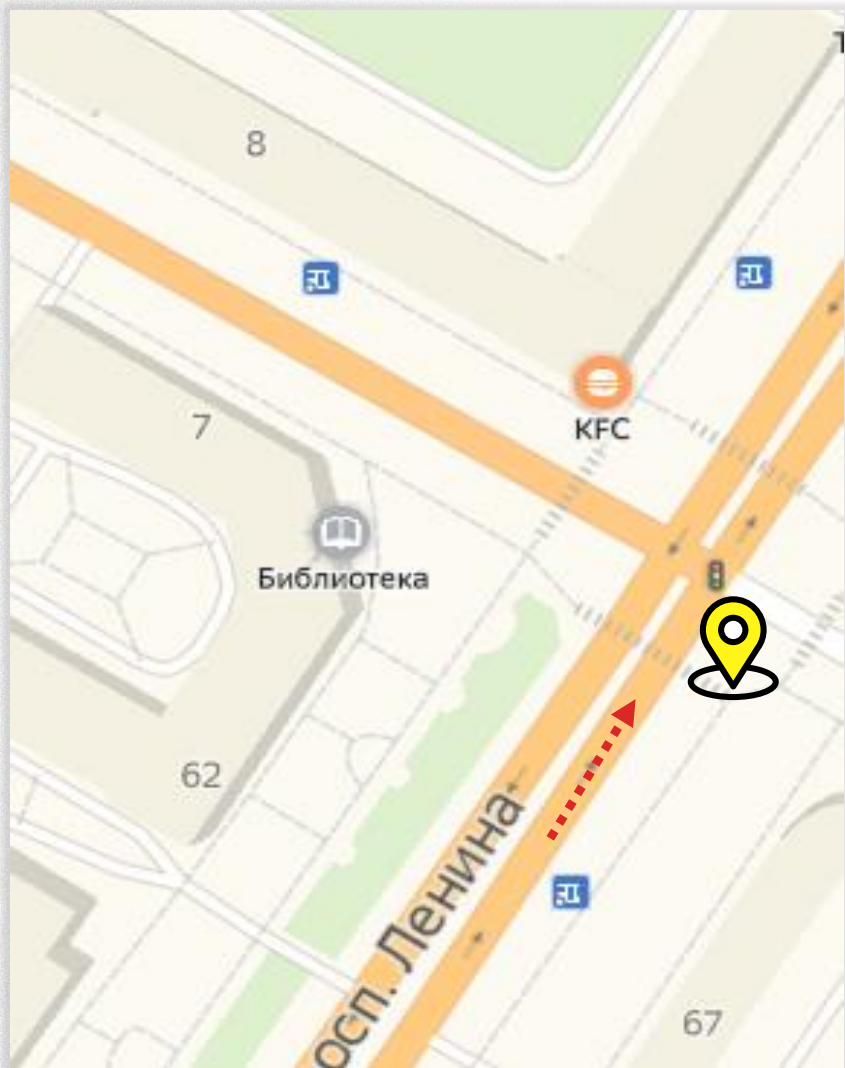

Направление движения

Из центра

[посмотреть видео](#)

По вопросам размещения звоните: **+7 (4872) 250-470**