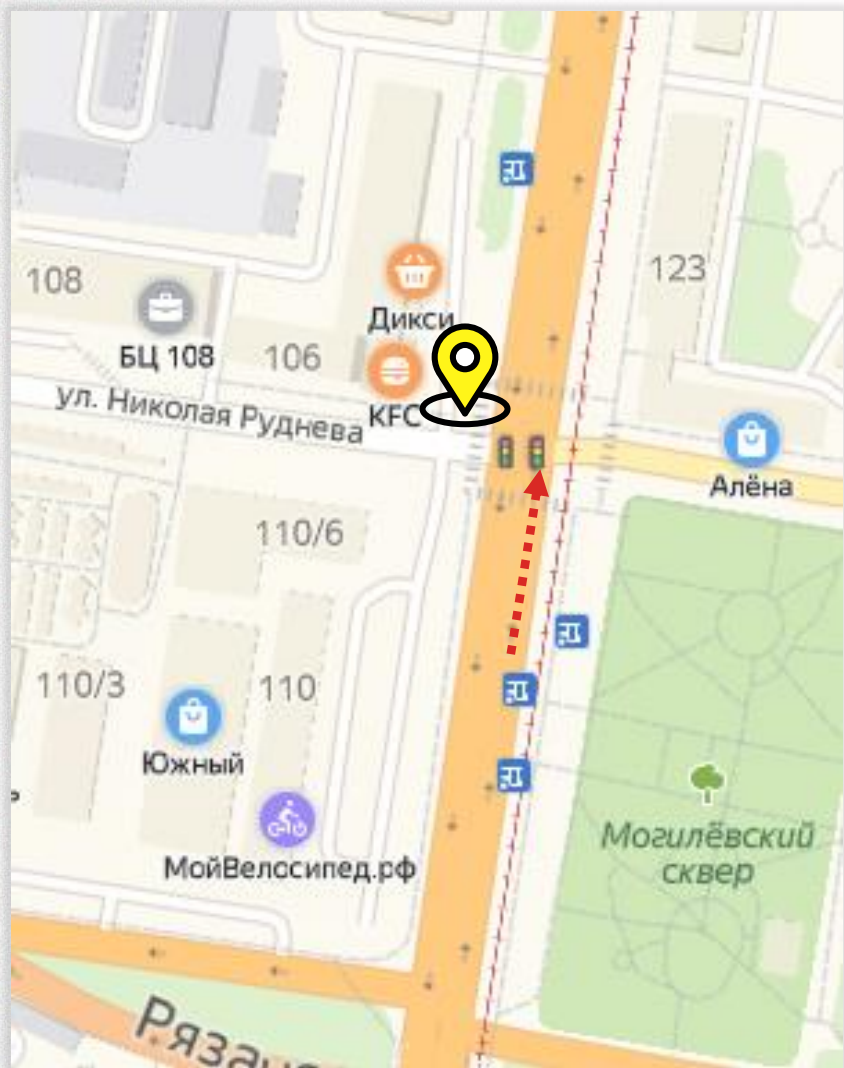

ПР. ЛЕНИНА Д. 106

Светодиодный экран, 9x6 м

Направление движения

В центр города

[посмотреть видео](#)

По вопросам размещения звоните: **+7 (4872) 250-470**

15

КРАСНОАРМЕЙСКИЙ ПР. | УЛ. ЛЕЙТЕЙЗЕНА