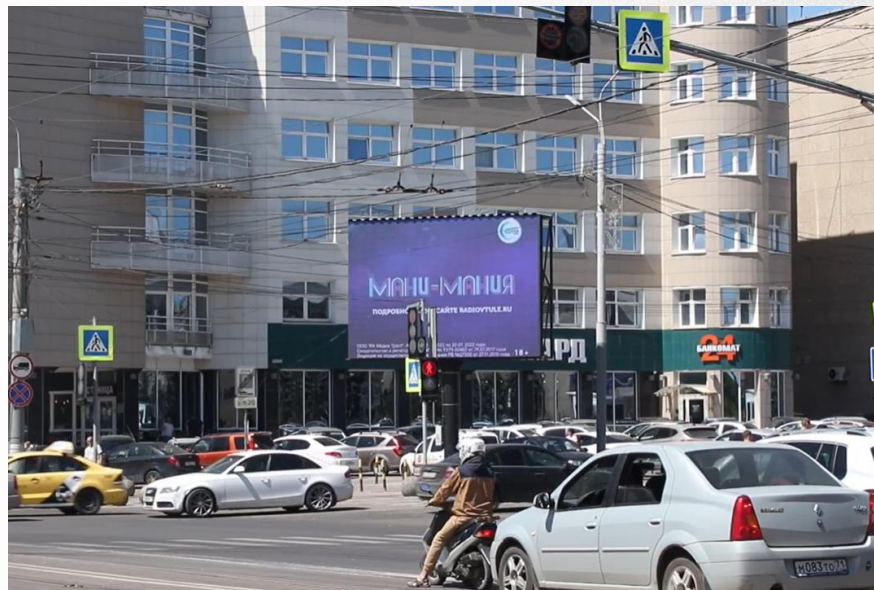

[посмотреть видео](#)

По вопросам размещения звоните: **+7 (4872) 250-470**

9

ул. СОВЕТСКАЯ, Д.59 | УЛ. МЕНДЕЛЕЕВСКАЯ

Светодиодный экран, 6х4 м

Направление движения

В центр из Пролетарского района

[посмотреть видео](#)