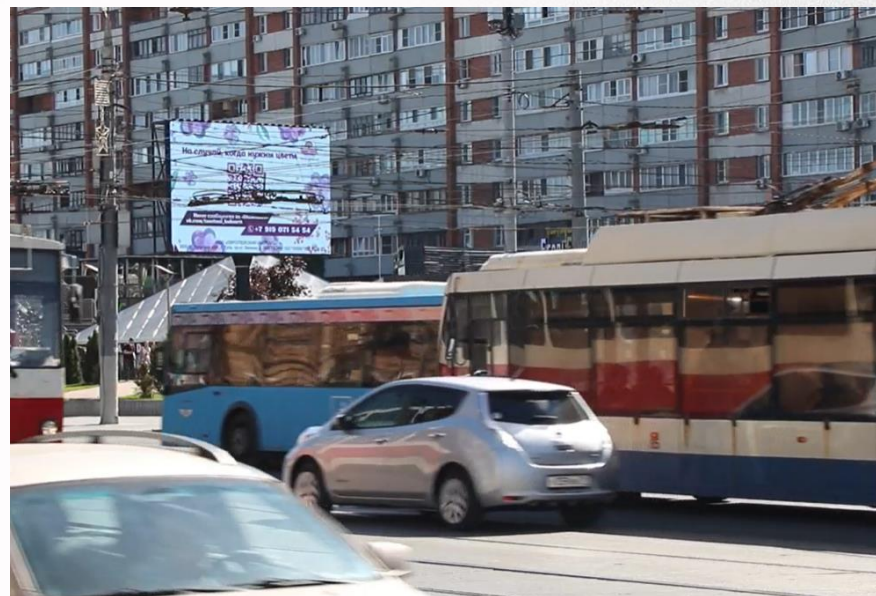

Светодиодный экран, 6х4 м

Направление движения

В центр из Зареченского района

[посмотреть видео](#)

По вопросам размещения звоните: **+7 (4872) 250-470**

6

ПЛОЩАДЬ ЛЕНИНА

Светодиодный экран, 6x4 м