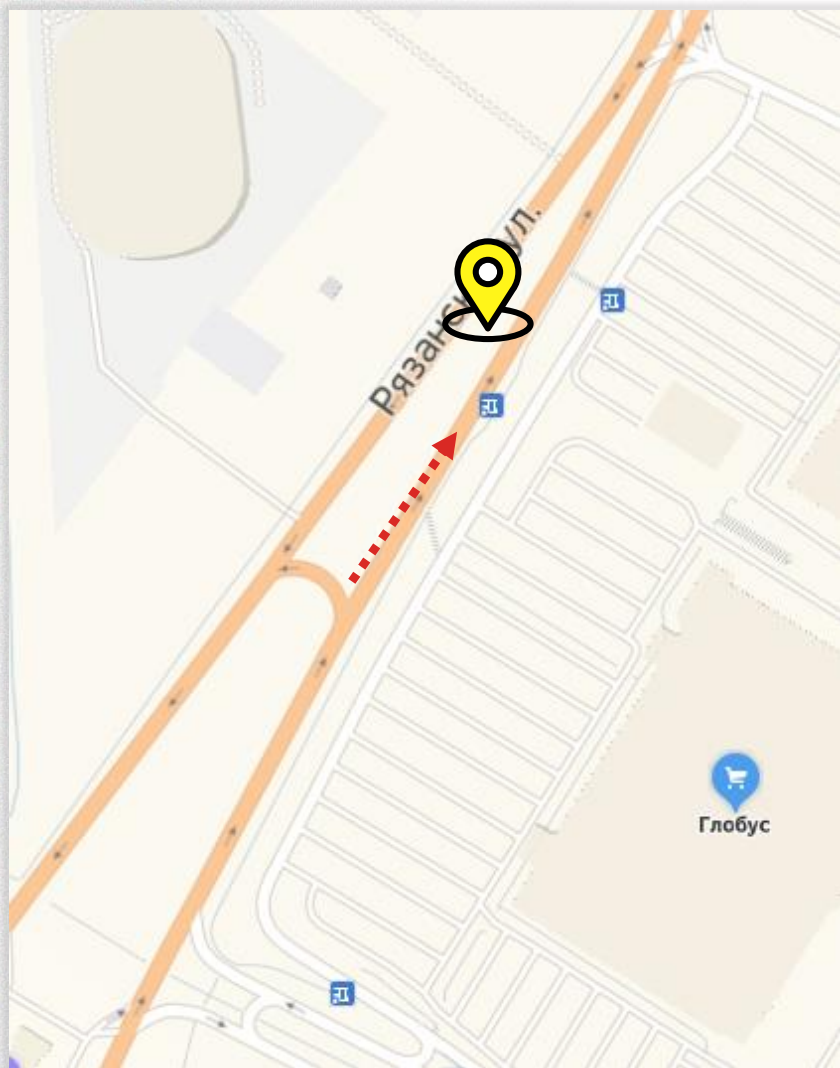

Движение вниз в сторону улицы Рязанской

[посмотреть видео](#)

По вопросам размещения звоните: **+7 (4872) 250-470**

19

КАРАКОЗОВА, Д.1

Светодиодный экран, 6х3 м

Направление движения

Движение по улице Каракозова вниз в сторону улицы Индустриальная и по улице Степанова в сторону перекрёстка с улицей Каракозова

[посмотреть видео](#)

По вопросам размещения звоните: **+7 (4872) 250-470**

21

ул. ОКТЯБРЬСКАЯ, 201 (КОМСОМОЛЬСКИЙ ПАРК)

Светодиодный экран, 9х6 м

Направление движения

Въезд из Москвы по направлению в Центр (Зареченский район)

[посмотреть видео](#)

По вопросам размещения звоните: **+7 (4872) 250-470**

22

АРКАДИЯ ШИПУНОВА (ОКОЛО ГЛОБУСА)

Светодиодный экран, 12x8 м

Направление движения

В сторону Пролетарского района

[посмотреть видео](#)