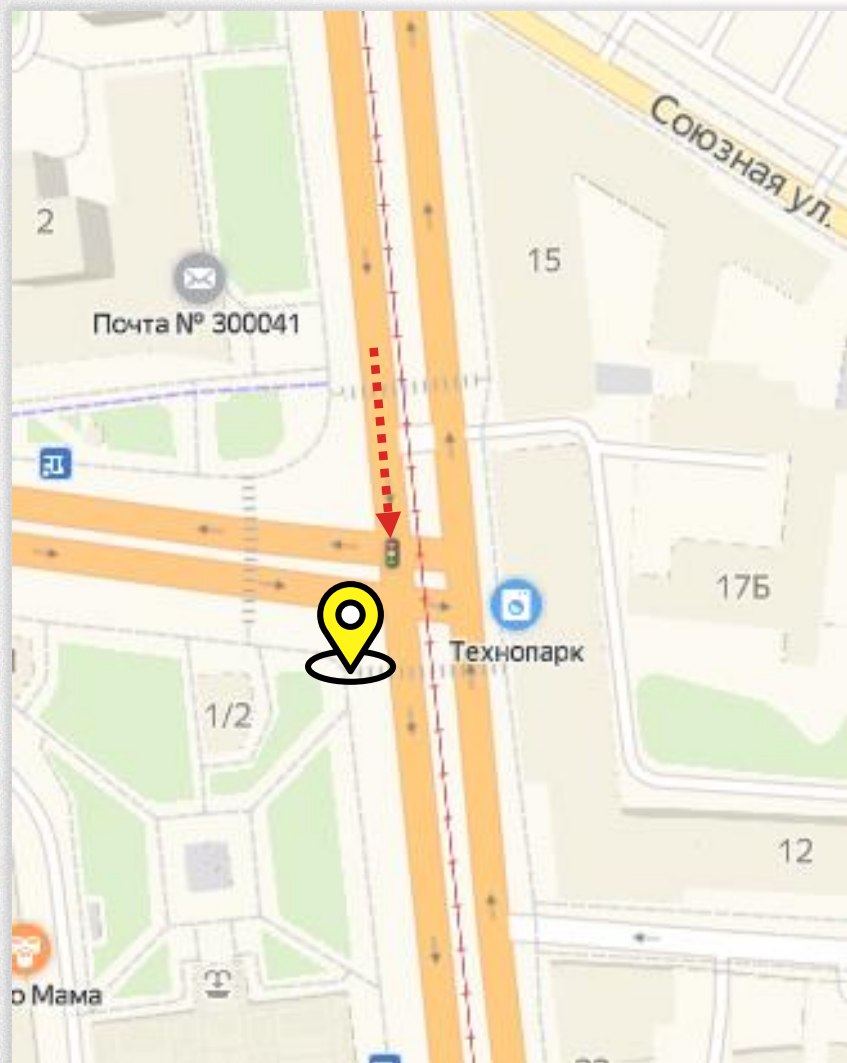

КРАСНОАРМЕЙСКИЙ ПР. | УЛ. ДМ. УЛЬЯНОВА

Светодиодный экран, 6x4 м

Направление движения

Из центра к Московскому вокзалу

[посмотреть видео](#)

По вопросам размещения звоните: **+7 (4872) 250-470**

5

УЛ. СОВЕТСКАЯ | КРАСНОАРМЕЙСКИЙ ПРОСПЕКТ

Светодиодный экран, 6х4 м

Направление движения

В центр из Зареченского района

[посмотреть видео](#)

По вопросам размещения звоните: **+7 (4872) 250-470**

6

ПЛОЩАДЬ ЛЕНИНА

Светодиодный экран, 6x4 м