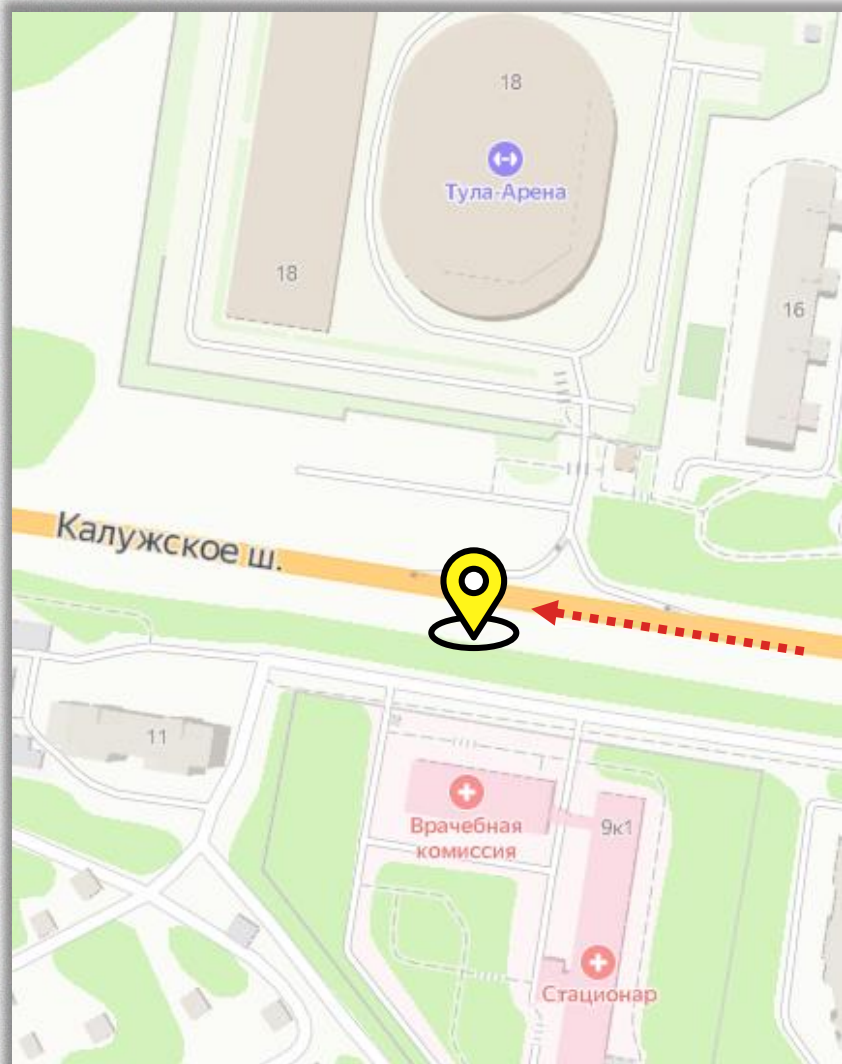

РЯЗАНСКАЯ 34

Светодиодный экран, 6х3 м

Направление движения

В сторону Пролетарского района

[посмотреть видео](#)

По вопросам размещения звоните: **+7 (4872) 250-470**

26

ПУТЕЙСКАЯ / ОДОЕВСКОЕ Ш.

Светодиодный экран, 6х3 м

Направление движения

В сторону Мясово

[посмотреть видео](#)

По вопросам размещения звоните: **+7 (4872) 250-470**

27

ОДОЕВСКОЕ Ш. / ЖУКОВА

Светодиодный экран, 6х3 м

Направление движения

В сторону Московского вокзала

[посмотреть видео](#)

По вопросам размещения звоните: **+7 (4872) 250-470**

28

КАЛУЖСКОЕ ШОССЕ 9

Светодиодный экран, 6х3 м

Направление движения