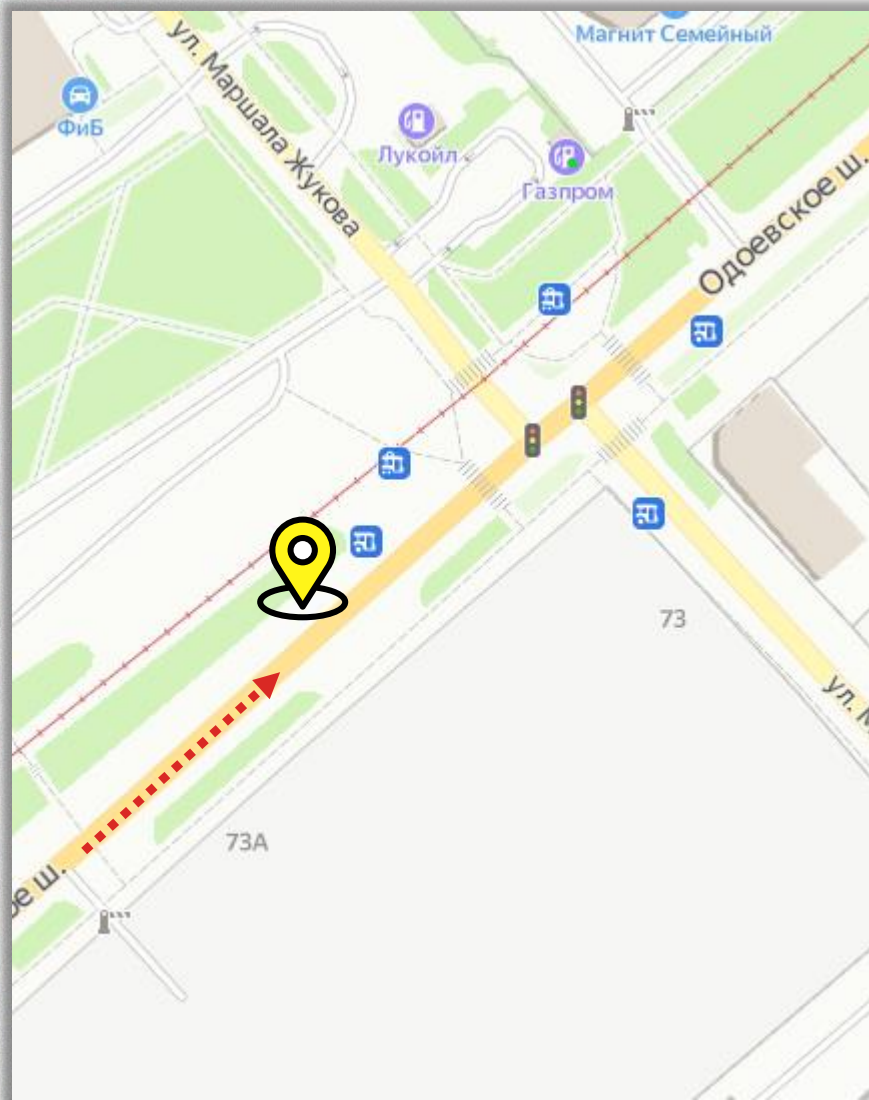

24

КАРАКОЗОВА, Д. 1 (СТОРОНА Б)

Светодиодный экран, 6х3 м

Направление движения

В сторону улицы Кирова

[посмотреть видео](#)

По вопросам размещения звоните: **+7 (4872) 250-470**

25

РЯЗАНСКАЯ 34

Светодиодный экран, 6х3 м

Направление движения

В сторону Пролетарского района

[посмотреть видео](#)

По вопросам размещения звоните: **+7 (4872) 250-470**

26

ПУТЕЙСКАЯ / ОДОЕВСКОЕ Ш.

Светодиодный экран, 6х3 м

Направление движения

В сторону Мясово

[посмотреть видео](#)

По вопросам размещения звоните: **+7 (4872) 250-470**

27

ОДОЕВСКОЕ Ш. / ЖУКОВА

Светодиодный экран, 6х3 м

Направление движения

В сторону Московского вокзала

[посмотреть видео](#)

По вопросам размещения звоните: **+7 (4872) 250-470**

28

КАЛУЖСКОЕ ШОССЕ 9

Светодиодный экран, 6х3 м

Направление движения