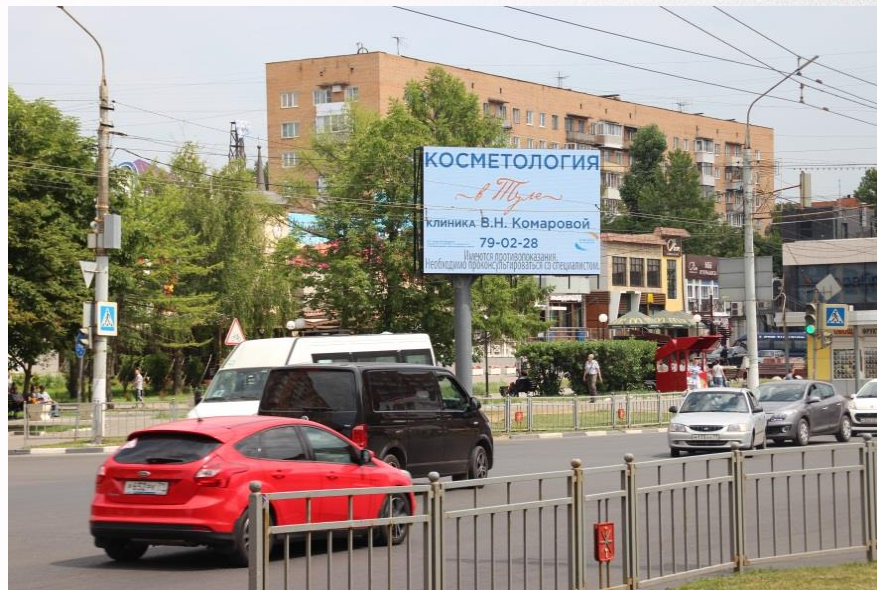

Направление движения

В центр от Московского вокзала

[посмотреть видео](#)

По вопросам размещения звоните: **+7 (4872) 250-470**