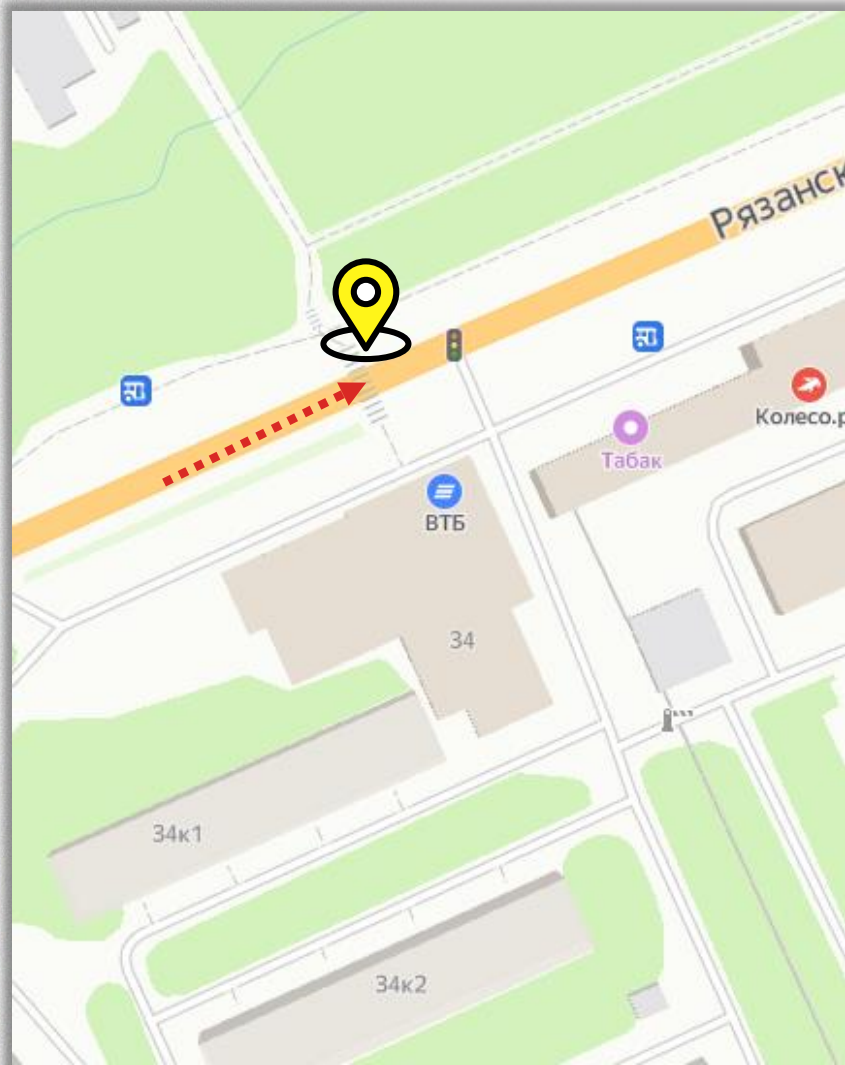

По вопросам размещения звоните: **+7 (4872) 250-470**

23

РЯЗАНСКАЯ 18

Светодиодный экран, 6х3 м

Направление движения

В сторону проспекта Ленина и улицы Рязанская

[посмотреть видео](#)

По вопросам размещения звоните: **+7 (4872) 250-470**

24

КАРАКОЗОВА, Д. 1 (СТОРОНА Б)

Светодиодный экран, 6х3 м

Направление движения

В сторону улицы Кирова

[посмотреть видео](#)

По вопросам размещения звоните: **+7 (4872) 250-470**

25

РЯЗАНСКАЯ 34

Светодиодный экран, 6х3 м

Направление движения

В сторону Пролетарского района

[посмотреть видео](#)

По вопросам размещения звоните: **+7 (4872) 250-470**

26

ПУТЕЙСКАЯ / ОДОЕВСКОЕ Ш.

Светодиодный экран, 6х3 м

Направление движения

В сторону Мясово

[посмотреть видео](#)

По вопросам размещения звоните: **+7 (4872) 250-470**

27

ОДОЕВСКОЕ Ш. / ЖУКОВА

Светодиодный экран, 6х3 м