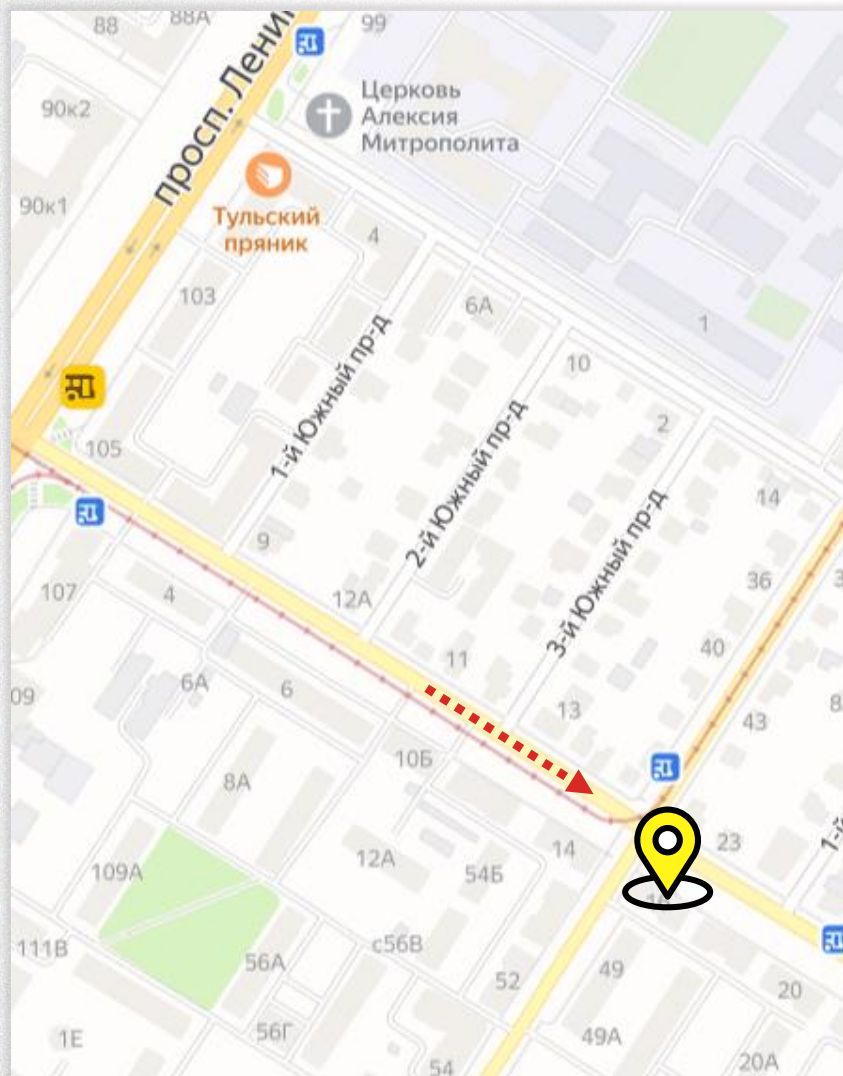

20

ул. СТАНИСЛАВСКОГО Д.16

Светодиодный экран, 6х3 м