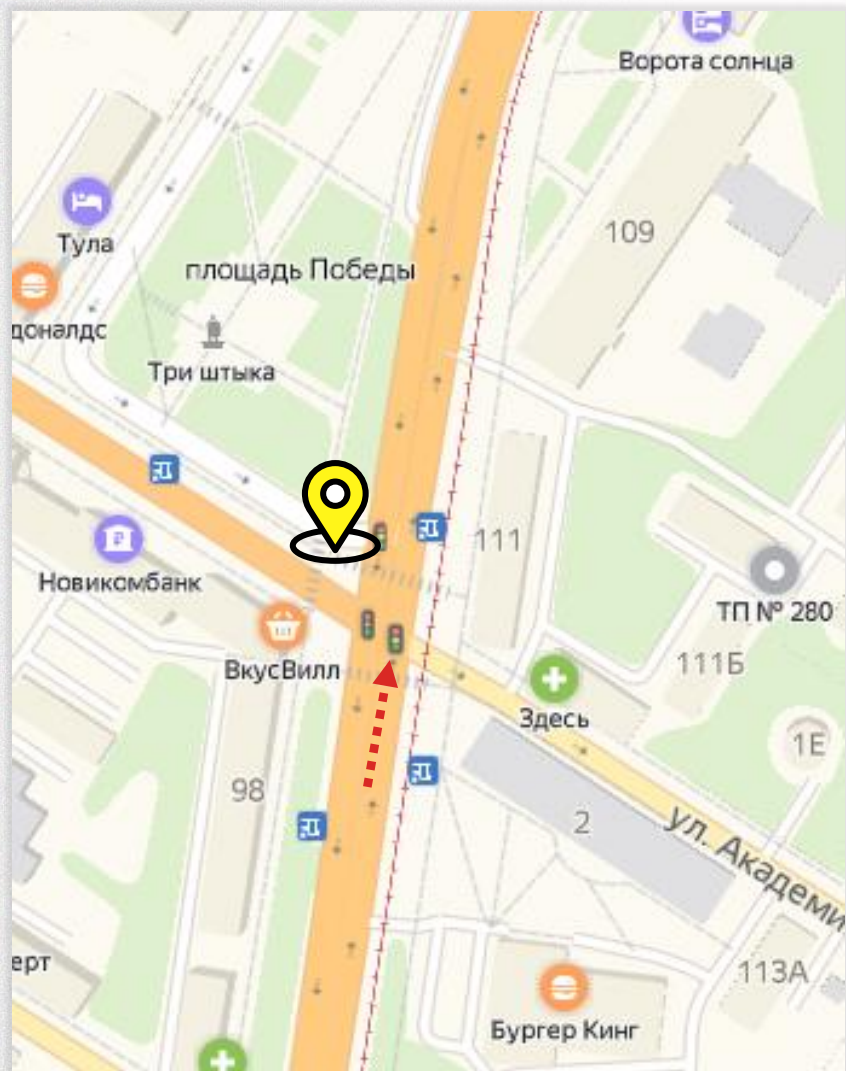

3

ПЛОЩАДЬ ПОБЕДЫ