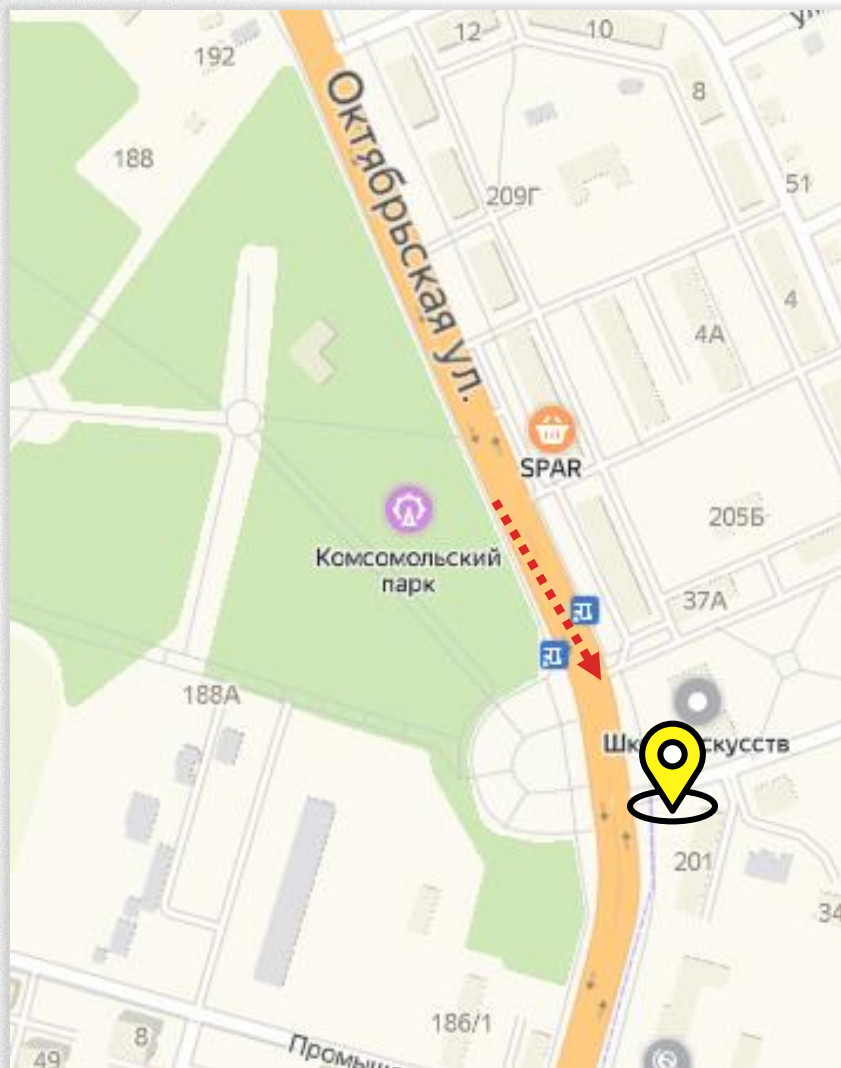

21

ул. ОКТЯБРЬСКАЯ, 201 (КОМСОМОЛЬСКИЙ ПАРК)