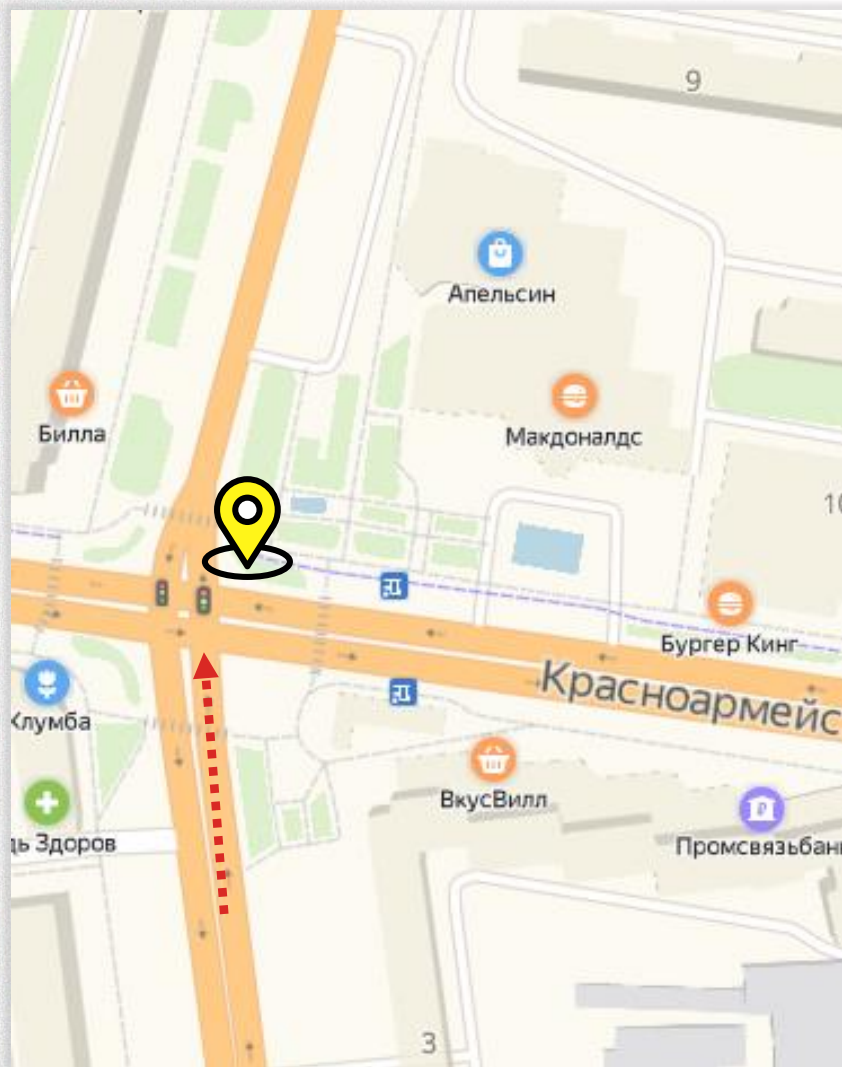

ПР. ЛЕНИНА Д. 106

Светодиодный экран, 9x6 м

Направление движения

В центр города

[посмотреть видео](#)

По вопросам размещения звоните: **+7 (4872) 250-470**

15

КРАСНОАРМЕЙСКИЙ ПР. | УЛ. ЛЕЙТЕЙЗЕНА