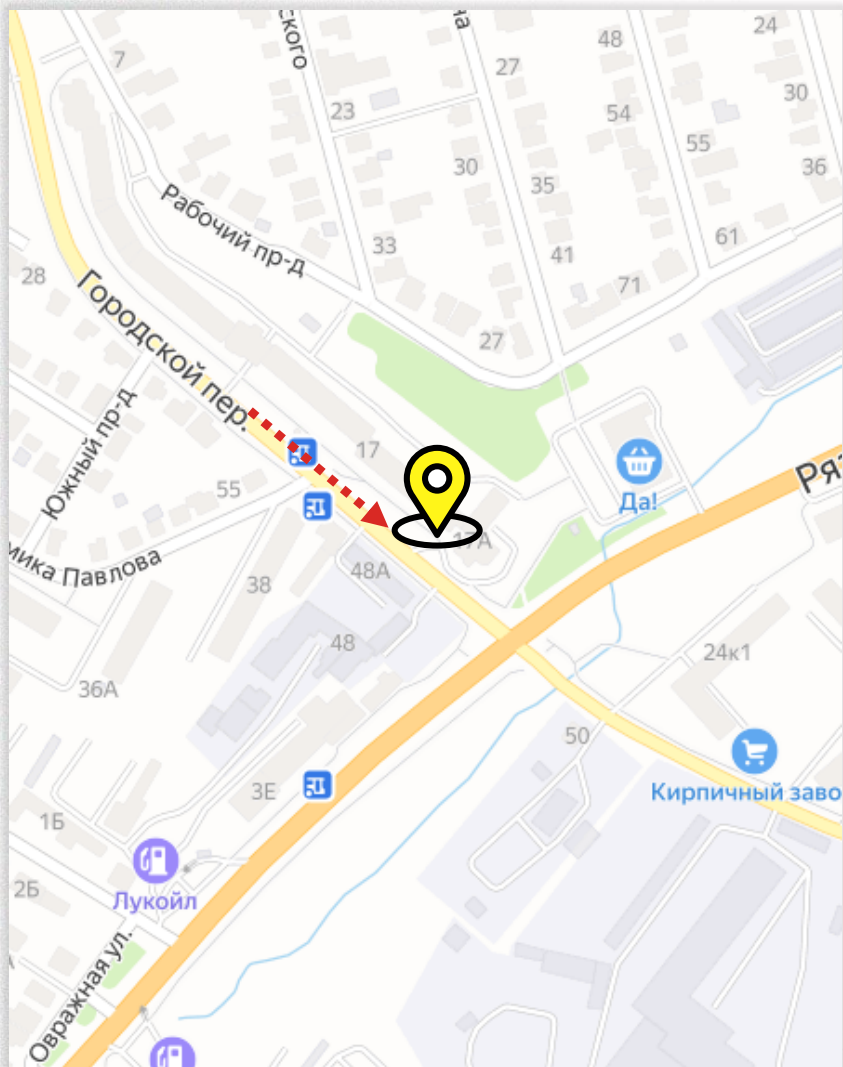

Направление движения

В центр из Пролетарского района

[посмотреть видео](#)

По вопросам размещения звоните: **+7 (4872) 250-470**

18

ГОРОДСКОЙ ПЕРЕУЛОК, 17

Светодиодный экран, 6х3 м

Направление движения

Движение вниз в сторону улицы Рязанской

[посмотреть видео](#)

По вопросам размещения звоните: **+7 (4872) 250-470**

19

КАРАКОЗОВА, Д.1

Светодиодный экран, 6х3 м

Направление движения

Движение по улице Каракозова вниз в сторону улицы Индустриальная и по улице Степанова в сторону перекрёстка с улицей Каракозова