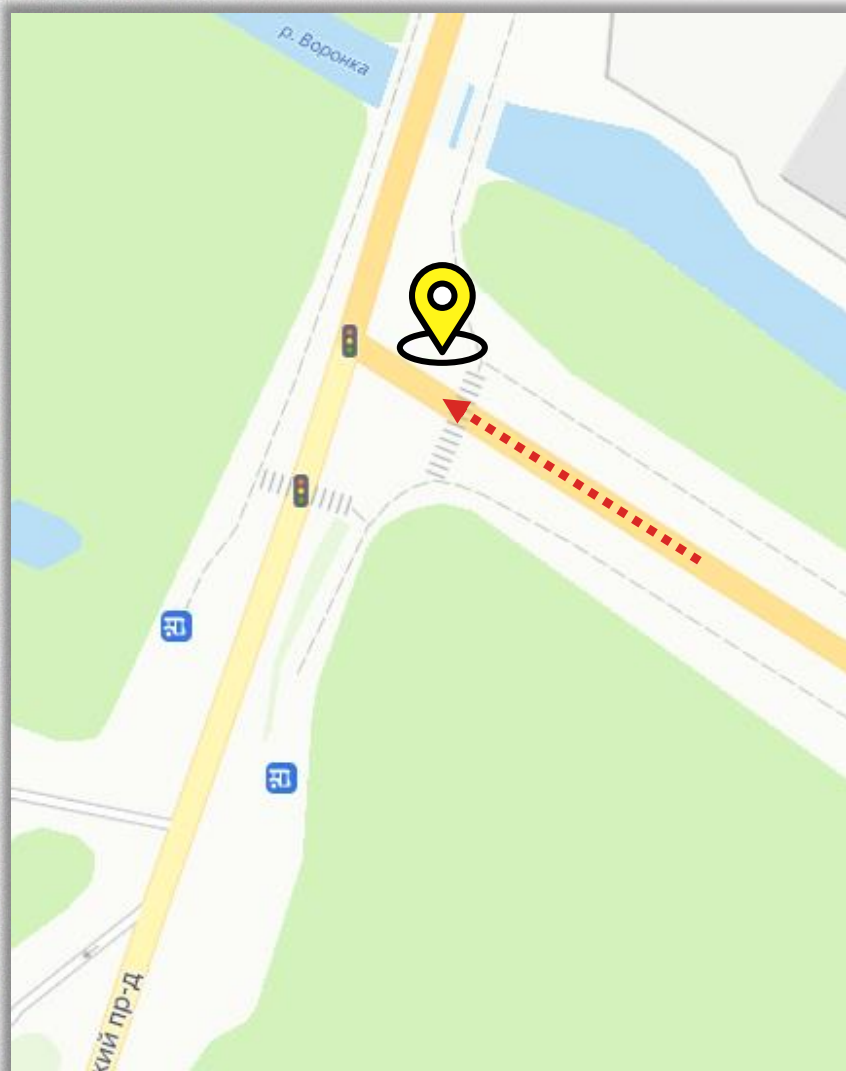

Движение вниз в сторону улицы Рязанской

[посмотреть видео](#)

По вопросам размещения звоните: **+7 (4872) 250-470**

19

КАРАКОЗОВА, Д.1

Светодиодный экран, 6х3 м

Направление движения

Движение по улице Каракозова вниз в сторону улицы Индустриальная и по улице Степанова в сторону перекрёстка с улицей Каракозова

24

КАРАКОЗОВА, Д. 1 (СТОРОНА Б)

Светодиодный экран, 6х3 м

Направление движения

В сторону улицы Кирова

[посмотреть видео](#)

По вопросам размещения звоните: **+7 (4872) 250-470**

25

РЯЗАНСКАЯ 34

Светодиодный экран, 6х3 м

Направление движения

В сторону Пролетарского района

[посмотреть видео](#)

По вопросам размещения звоните: **+7 (4872) 250-470**

26

ПУТЕЙСКАЯ / ОДОЕВСКОЕ Ш.

Светодиодный экран, 6х3 м

Направление движения

В сторону Мясово

[посмотреть видео](#)

По вопросам размещения звоните: **+7 (4872) 250-470**

27

ОДОЕВСКОЕ Ш. / ЖУКОВА

Светодиодный экран, 6х3 м