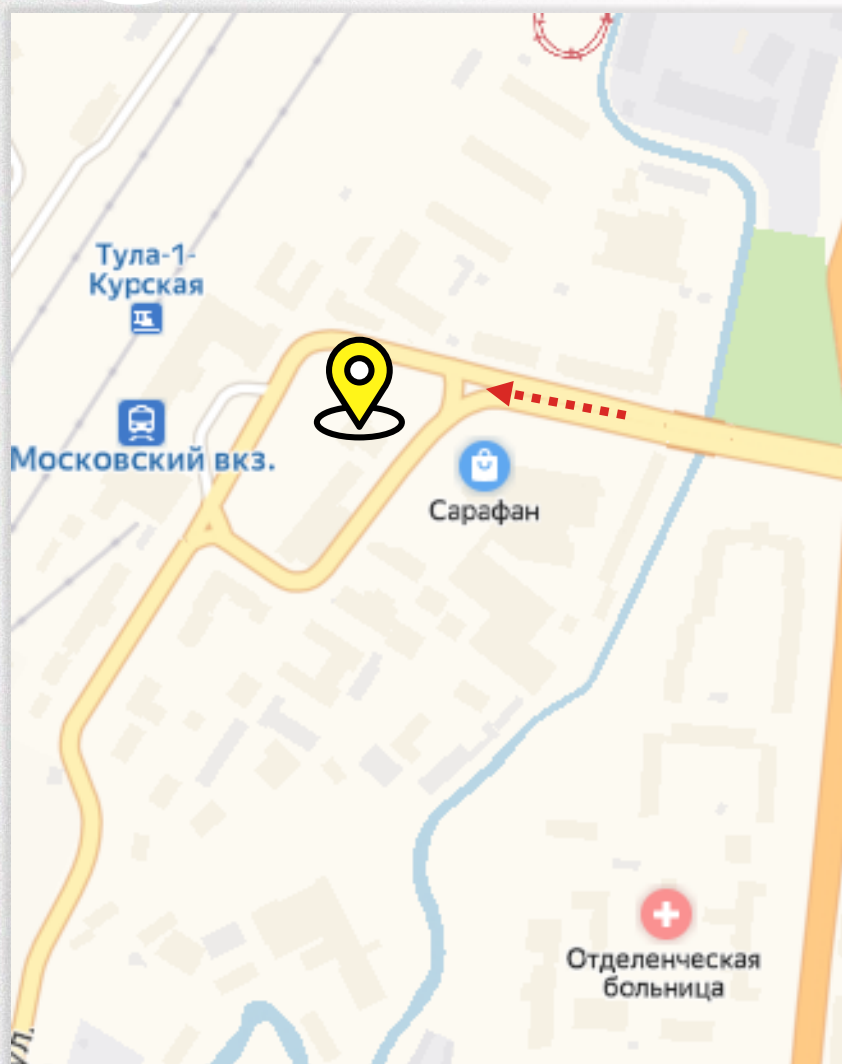

2

ПЛОЩАДЬ МОСКОВСКОГО ВОКЗАЛА