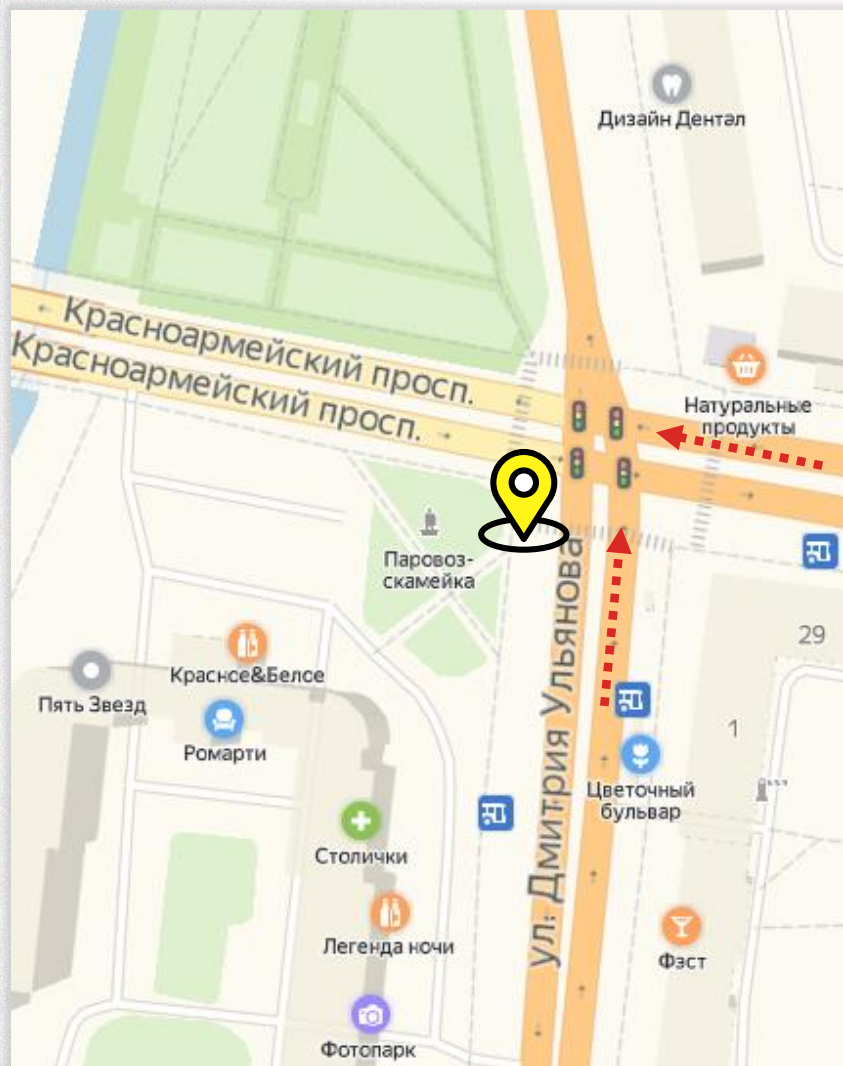

4

КРАСНОАРМЕЙСКИЙ ПР. | УЛ. ДМ. УЛЬЯНОВА