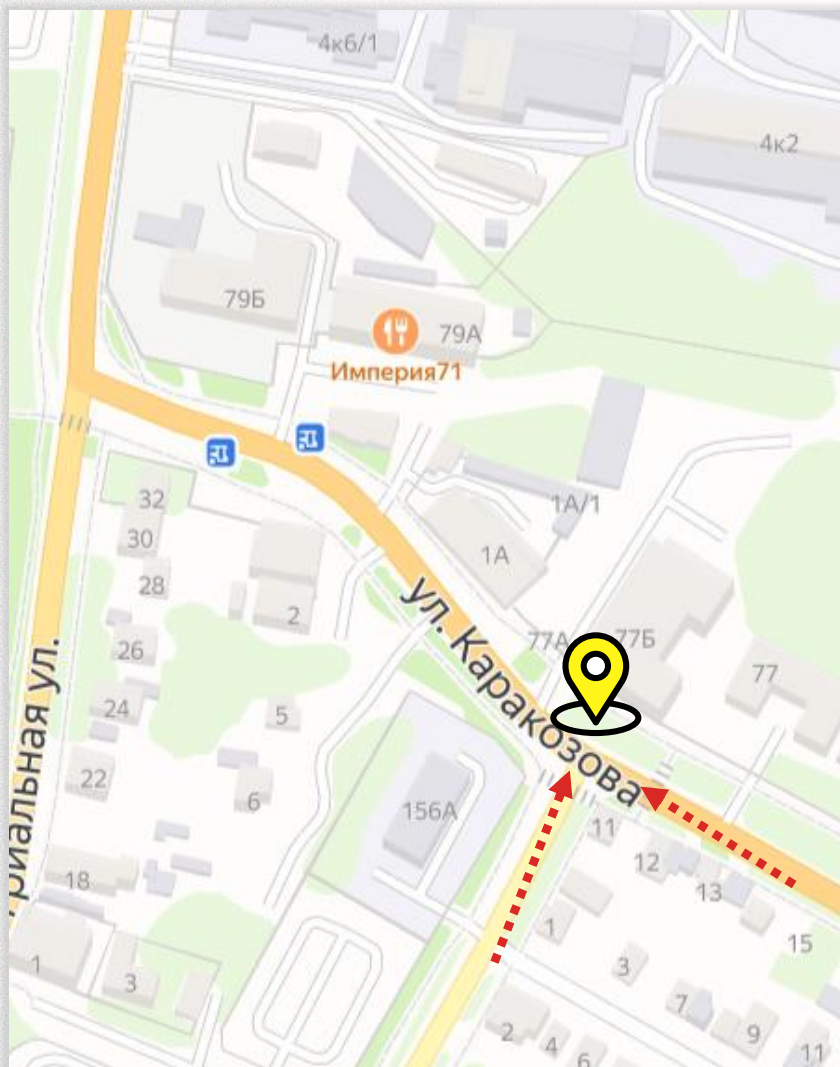

Направление движения

В центр из Пролетарского района

[посмотреть видео](#)

По вопросам размещения звоните: **+7 (4872) 250-470**

18

ГОРОДСКОЙ ПЕРЕУЛОК, 17

Светодиодный экран, 6х3 м

Направление движения

Движение вниз в сторону улицы Рязанской

[посмотреть видео](#)

По вопросам размещения звоните: **+7 (4872) 250-470**

19

КАРАКОЗОВА, Д.1

Светодиодный экран, 6х3 м

Направление движения

Движение по улице Каракозова вниз в сторону улицы Индустриальная и по улице Степанова в сторону перекрёстка с улицей Каракозова