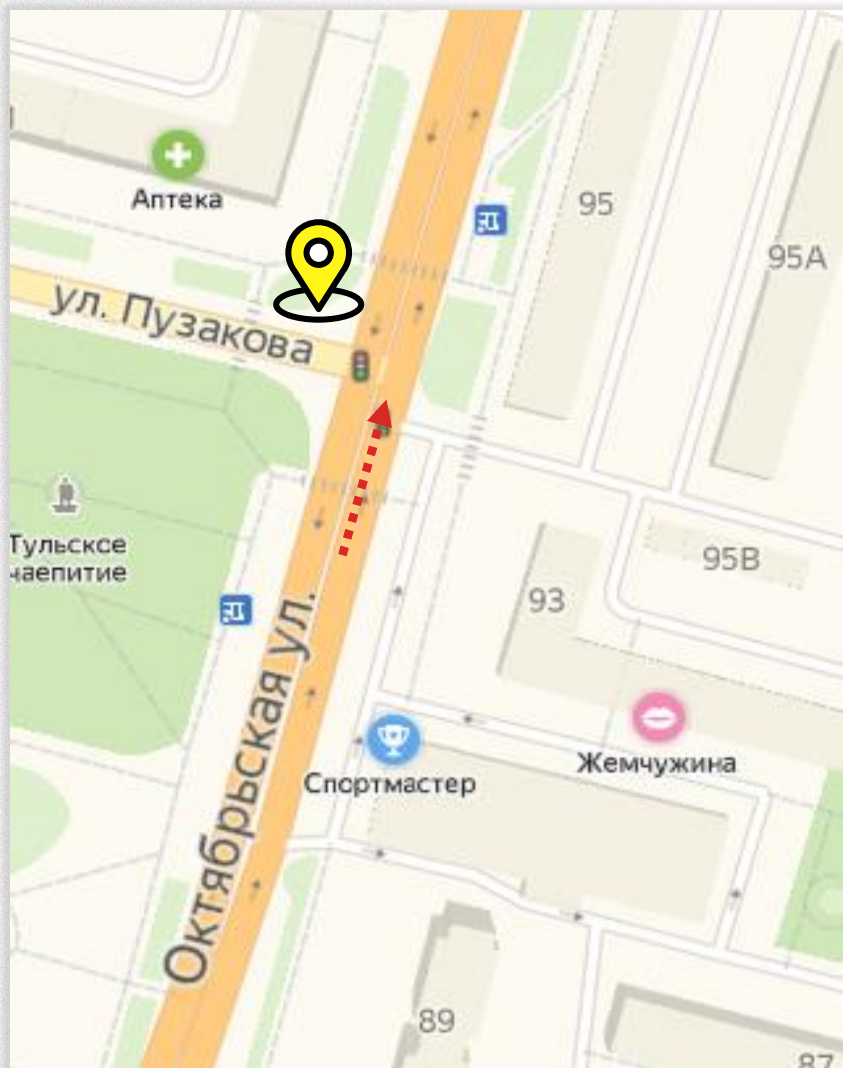

Светодиодный экран, 6х4 м

Направление движения

В центр из Зареченского района

[посмотреть видео](#)

По вопросам размещения звоните: **+7 (4872) 250-470**

6

ПЛОЩАДЬ ЛЕНИНА

Светодиодный экран, 6x4 м

Направление движения

Главный перекресток города

[посмотреть видео](#)

По вопросам размещения звоните: **+7 (4872) 250-470**

7

ул. ОКТЯБРЬСКАЯ | ул. ПУЗАКОВА

Светодиодный экран, 6x4 м

Направление движения