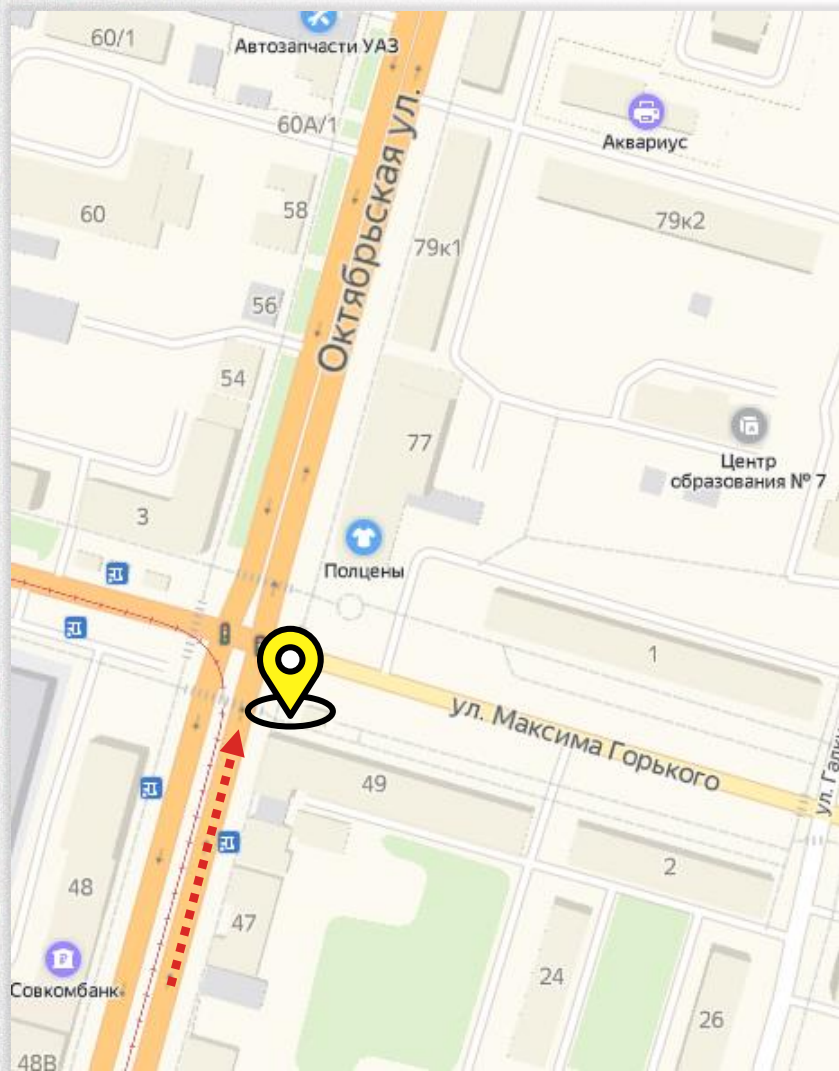

ПР. ЛЕНИНА Д. 106

Светодиодный экран, 9x6 м

Направление движения

В центр города

[посмотреть видео](#)

По вопросам размещения звоните: **+7 (4872) 250-470**

15

КРАСНОАРМЕЙСКИЙ ПР. | УЛ. ЛЕЙТЕЙЗЕНА

Светодиодный экран, 6x4 м

Направление движения

В центр от Московского вокзала

[посмотреть видео](#)

По вопросам размещения звоните: **+7 (4872) 250-470**

16

ул. М. ГОРЬКОГО | ул. ОКТЯБРЬСКАЯ

МЕДИА
ТРАСТ
ГРУППА КОМПАНИЙ

Светодиодный экран, 6х4 м

Направление движения

В центр из Зареченского района

[посмотреть видео](#)

По вопросам размещения звоните: **+7 (4872) 250-470**

17

УЛ. ПРОЛЕТАРСКАЯ Д. 31

Светодиодный экран, 6х4 м