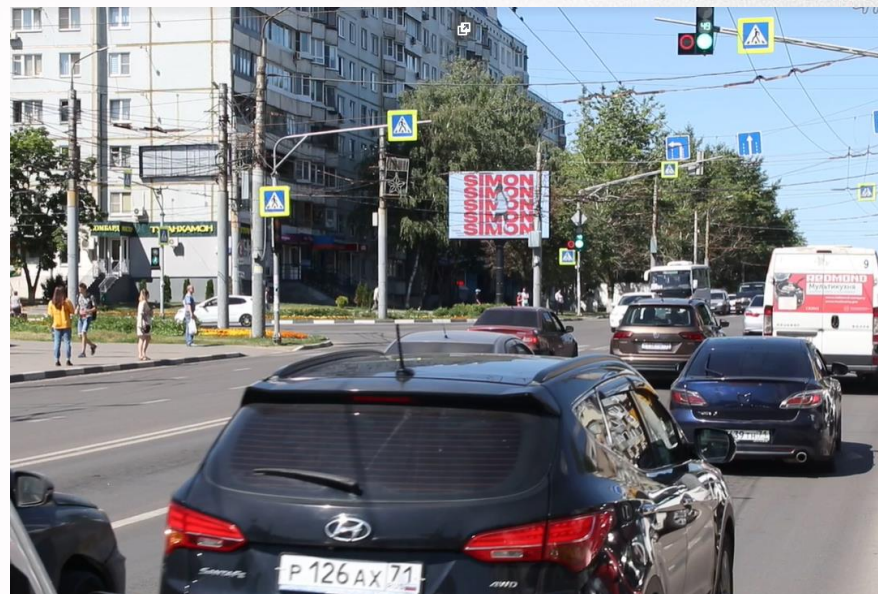

Светодиодный экран, 6х4 м

Направление движения

В центр из Зареченского района

[посмотреть видео](#)

По вопросам размещения звоните: **+7 (4872) 250-470**

6

ПЛОЩАДЬ ЛЕНИНА

Светодиодный экран, 6x4 м

Направление движения

Главный перекресток города

[посмотреть видео](#)

По вопросам размещения звоните: **+7 (4872) 250-470**

7

ул. ОКТЯБРЬСКАЯ | ул. ПУЗАКОВА

Светодиодный экран, 6x4 м

Направление движения