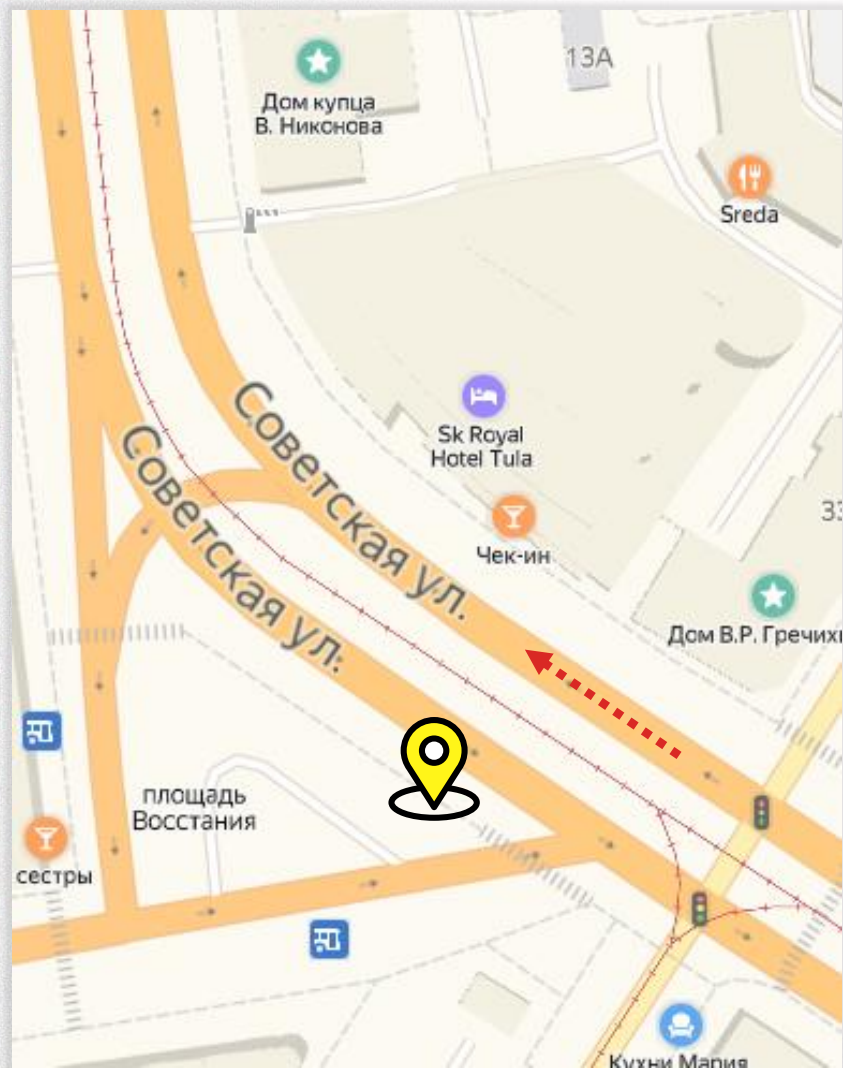

10

ПЛ. ВОССТАНИЯ

Светодиодный экран, 6х4 м