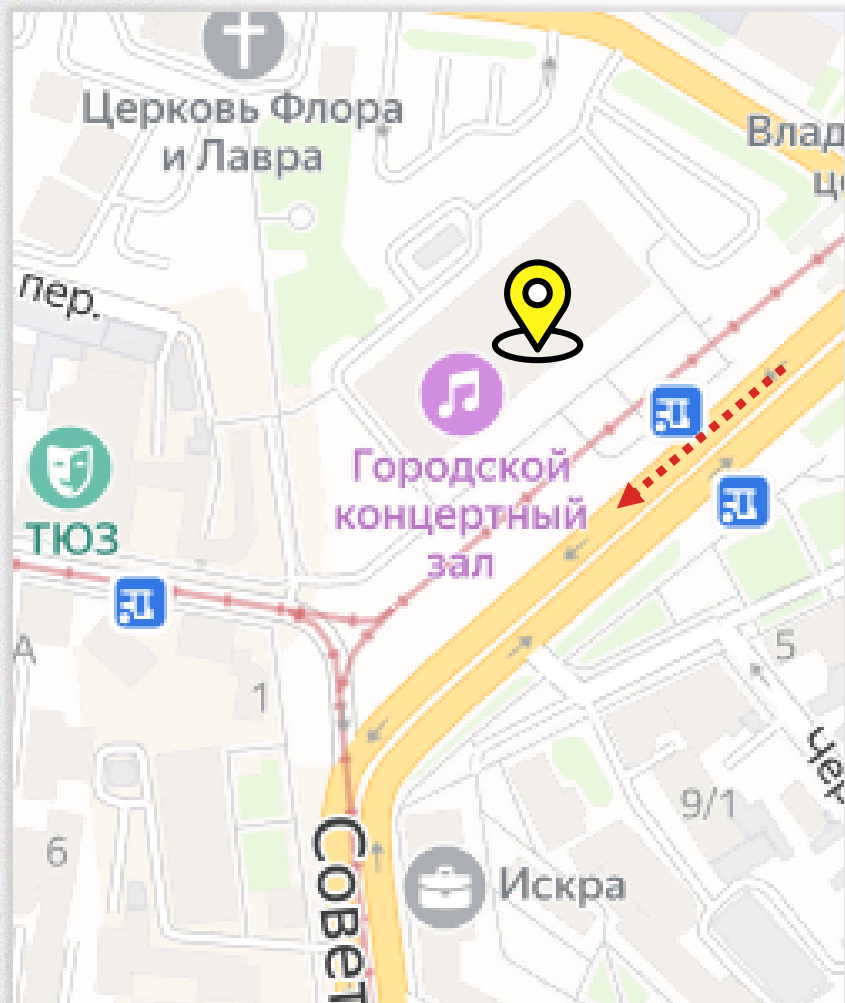

1

ЭКРАН НА ЗДАНИИ ГОРОДСКОГО КОНЦЕРТНОГО ЗАЛА

Светодиодный экран, 24x10 м