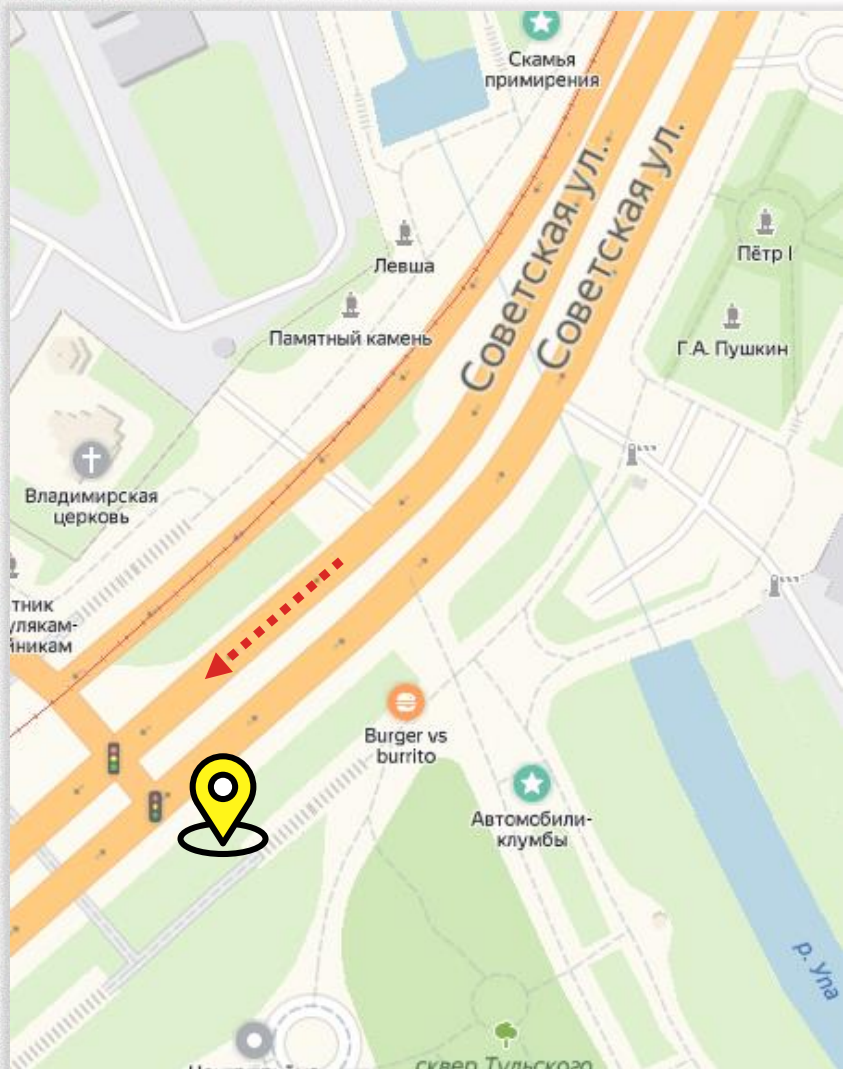

11

УЛ. СОВЕТСКАЯ | УЛ. МЕТАЛЛИСТОВ

Светодиодный экран, 9х6 м

Направление движения

Напротив Т03, в центр из Зареченского района

[посмотреть видео](#)

По вопросам размещения звоните: **+7 (4872) 250-470**

12