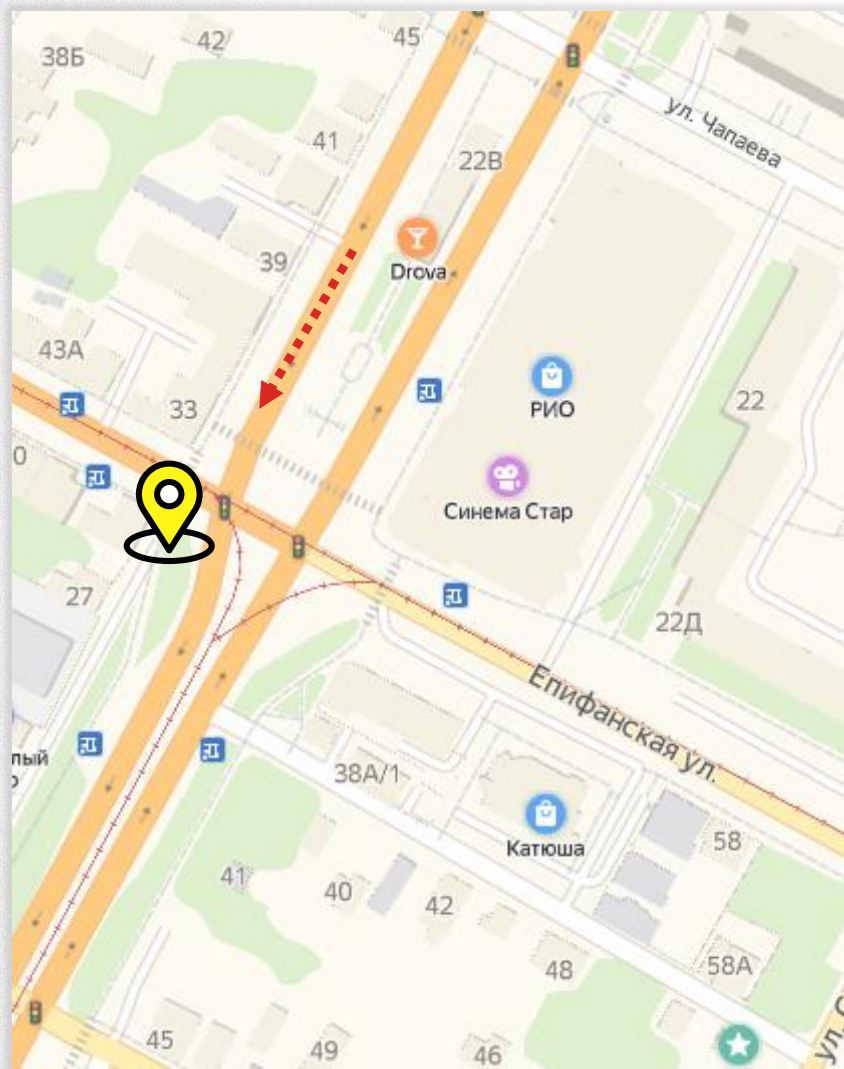

Светодиодный экран, 6х4 м

Направление движения

В центр из Зареченского района

[посмотреть видео](#)

По вопросам размещения звоните: **+7 (4872) 250-470**

17

УЛ. ПРОЛЕТАРСКАЯ Д. 31

Светодиодный экран, 6х4 м

Направление движения

В центр из Пролетарского района

[посмотреть видео](#)

По вопросам размещения звоните: **+7 (4872) 250-470**

18

ГОРОДСКОЙ ПЕРЕУЛОК, 17

Светодиодный экран, 6х3 м

Направление движения

Движение вниз в сторону улицы Рязанской

[посмотреть видео](#)

По вопросам размещения звоните: **+7 (4872) 250-470**

19

КАРАКОЗОВА, Д.1

Светодиодный экран, 6х3 м

Направление движения

Движение по улице Каракозова вниз в сторону улицы Индустриальная и по улице Степанова в сторону перекрёстка с улицей Каракозова