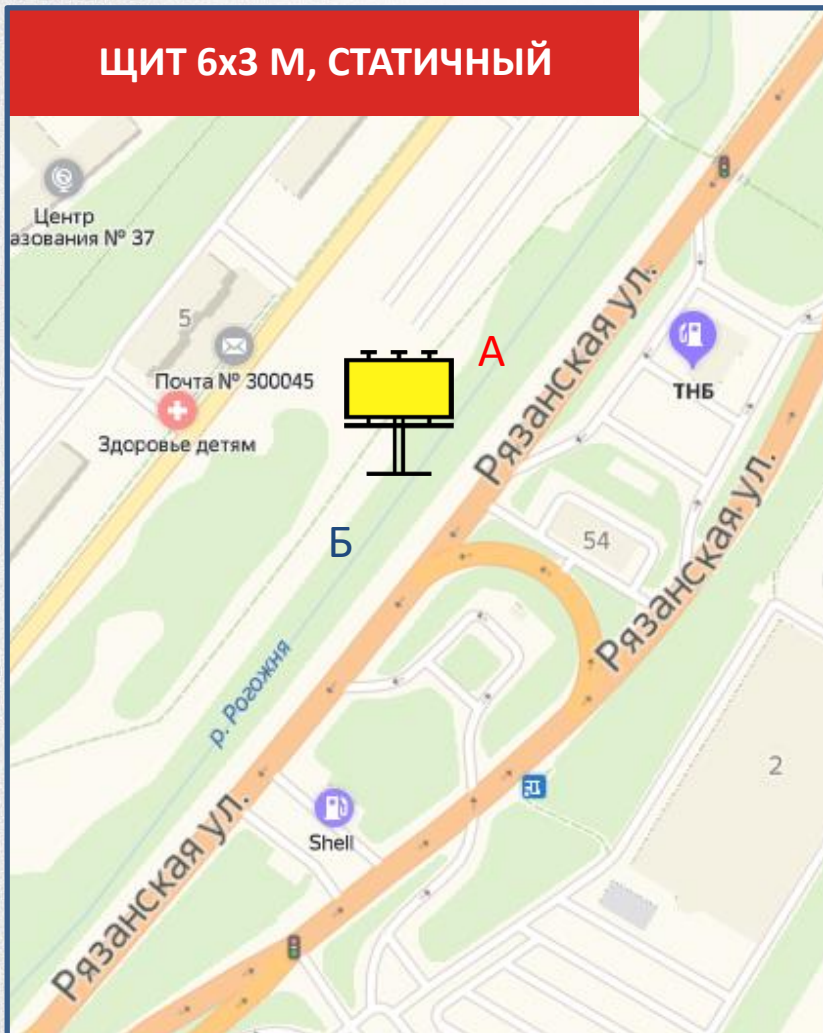

СТОРОНА Б

По вопросам размещения звоните: **+7 (4872) 250-470**

142

Рязанская ул., нечет. сторона, 370 м до ул. Оборонная

ЩИТ 6x3 м, СТАТИЧНЫЙ

СТОРОНА А

СТОРОНА Б

По вопросам размещения звоните: **+7 (4872) 250-470**

143

Рязанская ул., нечет. сторона, 520 м до ул. Оборонная

ЩИТ 6x3 М, СТАТИЧНЫЙ

СТОРОНА А

СТОРОНА Б

По вопросам размещения звоните: **+7 (4872) 250-470**

144

Рязанская ул., пересечение с 4-м Волоховским пер.