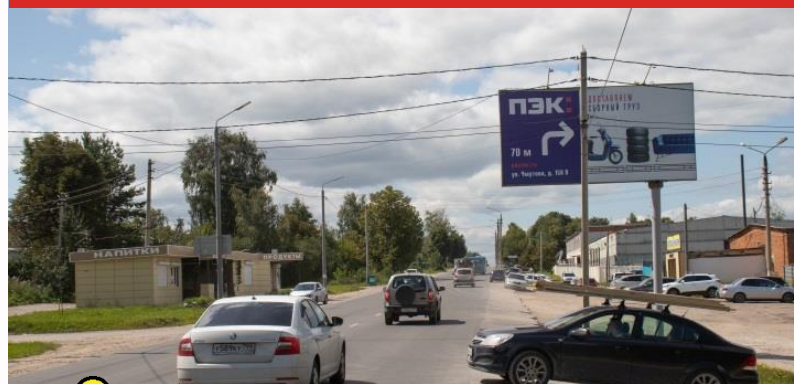

147

Чмужева ул., д. 125-127

МЕДИА
ТРАСТ
ГРУППА КОМПАНИЙ

По вопросам размещения звоните: **+7 (4872) 250-470**

148

Чмутова ул., пересечение с 2-й Полюсный проезд

ЩИТ 6x3 М, СТАТИЧНЫЙ

СТОРОНА А