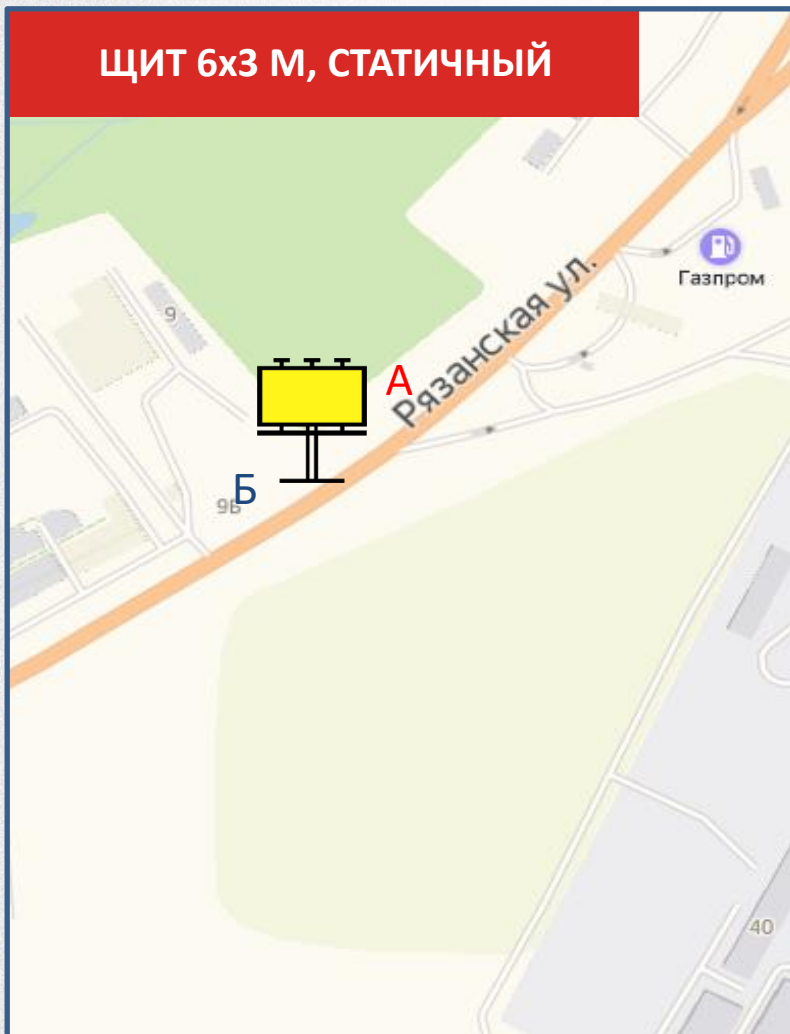

141

Рязанская ул., д. 9

ЩИТ 6x3 М, СТАТИЧНЫЙ