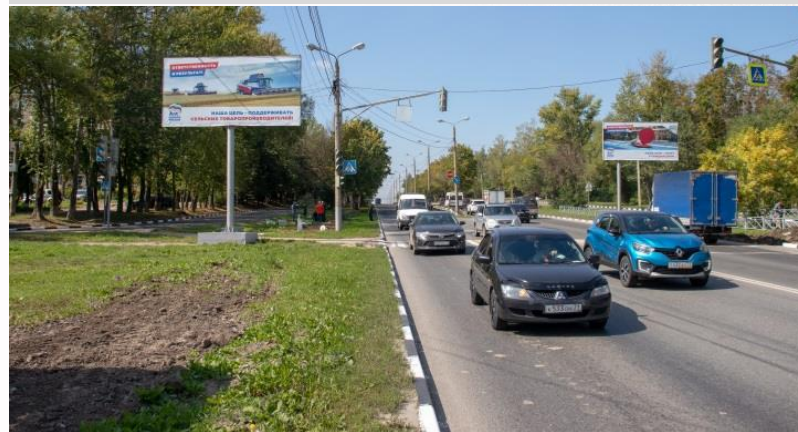

ЩИТ 6x3 М, СТАТИЧНЫЙ

СТОРОНА А

СТОРОНА Б

По вопросам размещения звоните: **+7 (4872) 250-470**

134

Рязанская ул., д. 18

ЩИТ 6x3 М, СТАТИЧНЫЙ

СТОРОНА Б