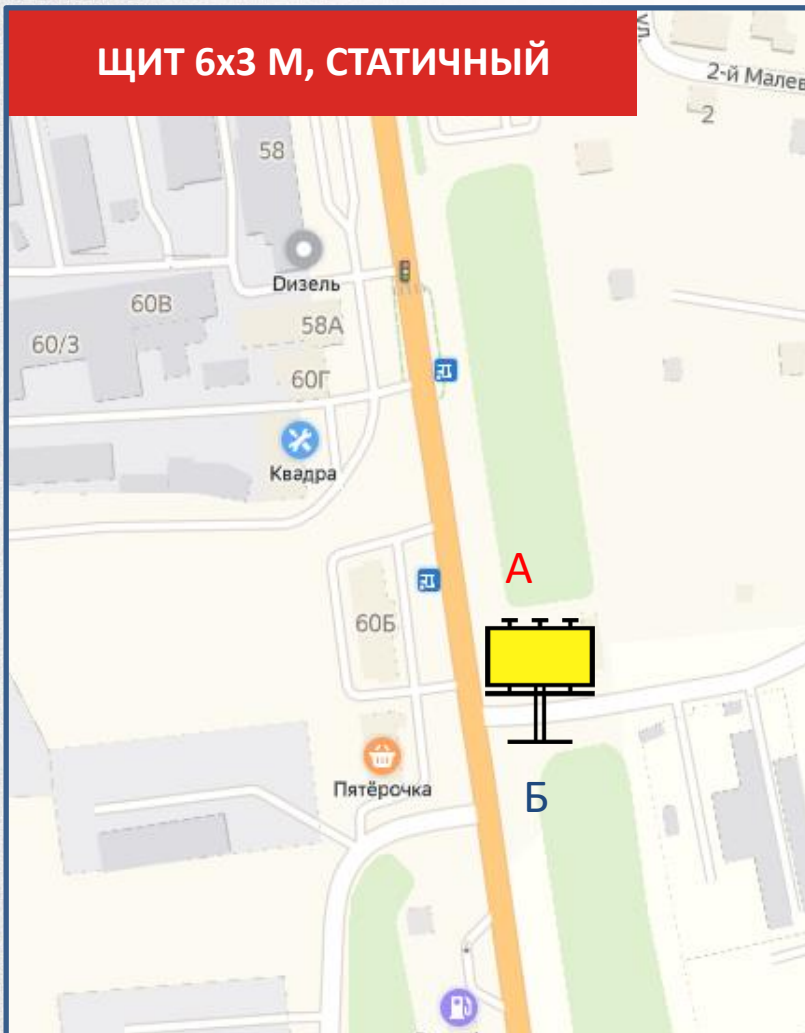

СТОРОНА А

СТОРОНА Б

По вопросам размещения звоните: **+7 (4872) 250-470**

122

Новомосковское шоссе, д. 60Б, напротив, пересечение с ул. Центральная

ЩИТ 6x3 М, СТАТИЧНЫЙ

СТОРОНА А

СТОРОНА Б