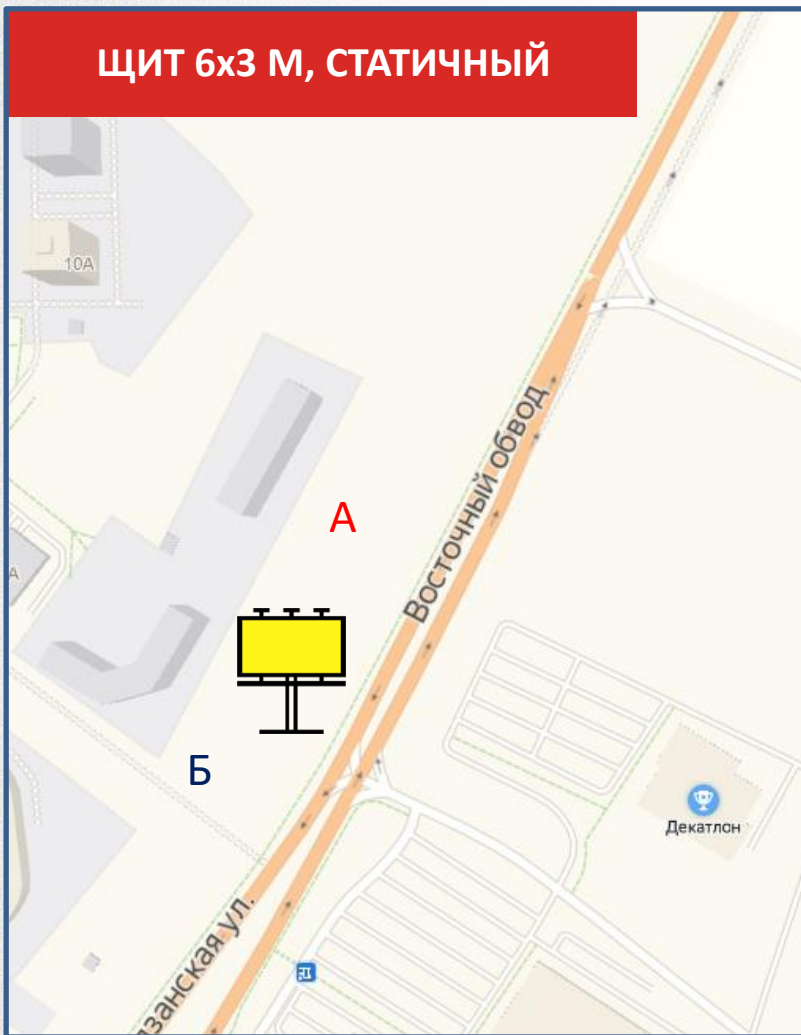

Вильямса ул., д. 14 ЦРП

ЩИТ 6x3 М, СТАТИЧНЫЙ

СТОРОНА Б

По вопросам размещения звоните: **+7 (4872) 250-470**

104

Восточный обвод, нечет. сторона, 2200 м после ул. Metallургов

ЩИТ 6x3 М, СТАТИЧНЫЙ

СТОРОНА А

СТОРОНА Б

По вопросам размещения звоните: +7 (4872) 250-470

105

Восточный обвод, нечет. сторона, 970 м до ул. Оборонная

ЩИТ 6x3 м, СТАТИЧНЫЙ

СТОРОНА А

СТОРОНА Б

По вопросам размещения звоните: +7 (4872) 250-470