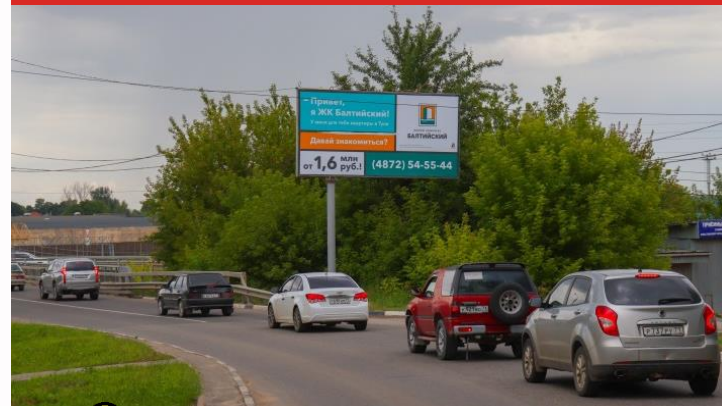

СТОРОНА А

СТОРОНА Б