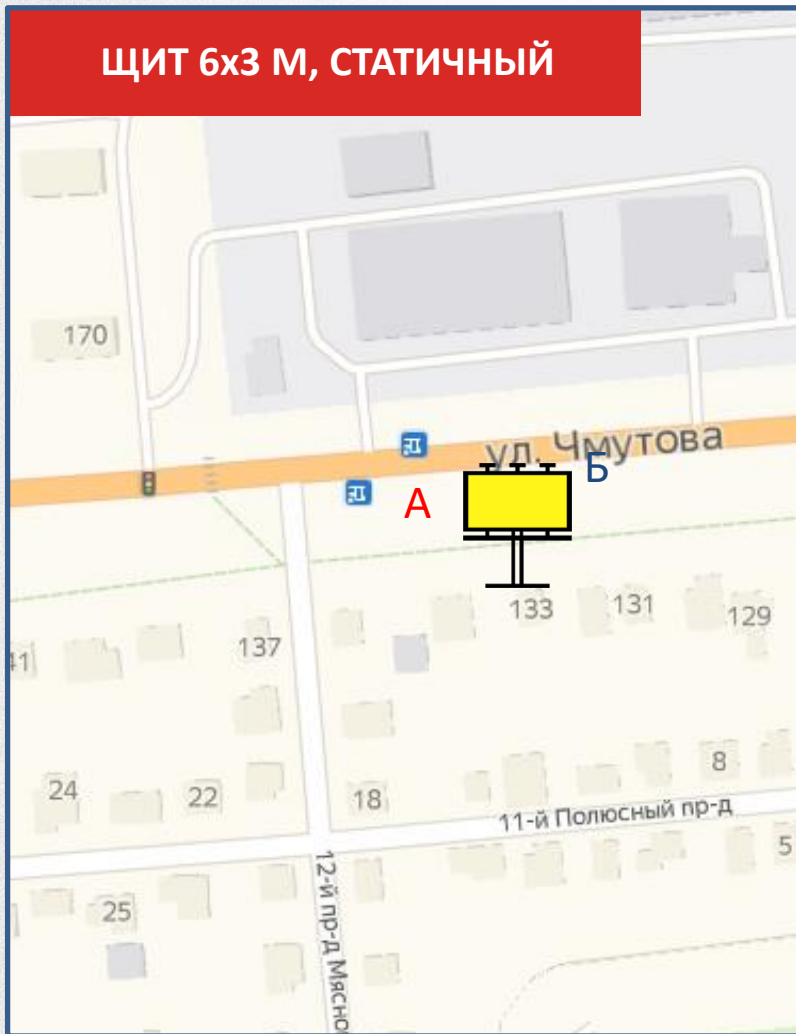

СТОРОНА Б

По вопросам размещения звоните: **+7 (4872) 250-470**

146

Чмутова ул., 131-133 (напротив почтового склада)

ЩИТ 6x3 М, СТАТИЧНЫЙ

СТОРОНА А

СТОРОНА Б

По вопросам размещения звоните: **+7 (4872) 250-470**