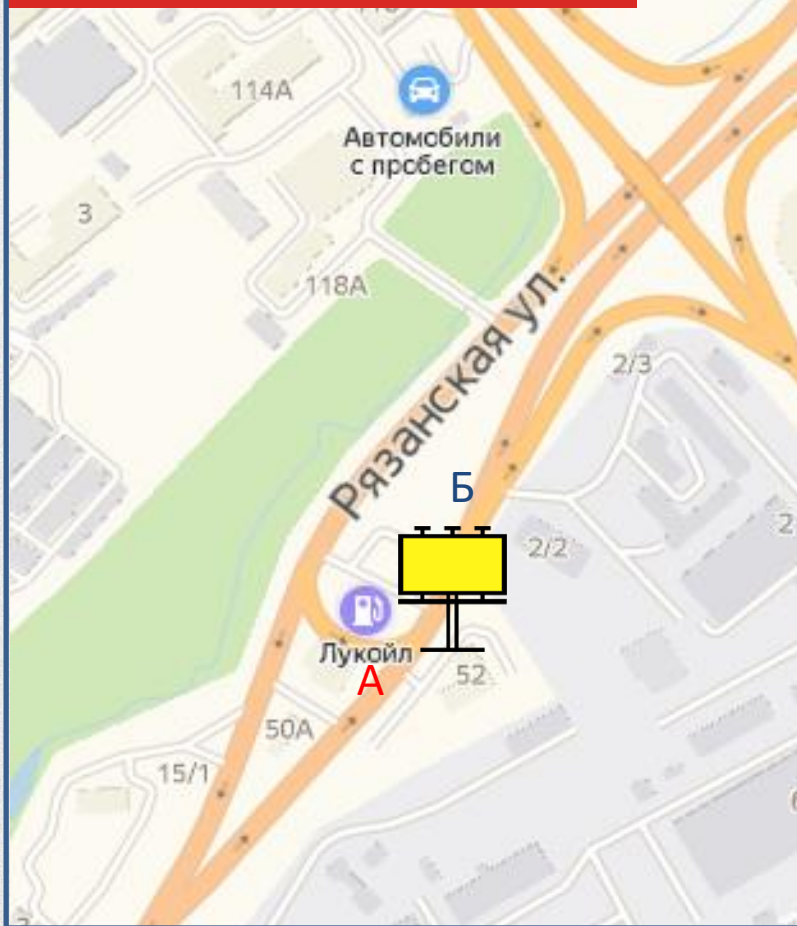

139

Рязанская ул., д. 52, разделительный газон, 140 м до ул. Оборонная

ЩИТ 6x3 М, СТАТИЧНЫЙ