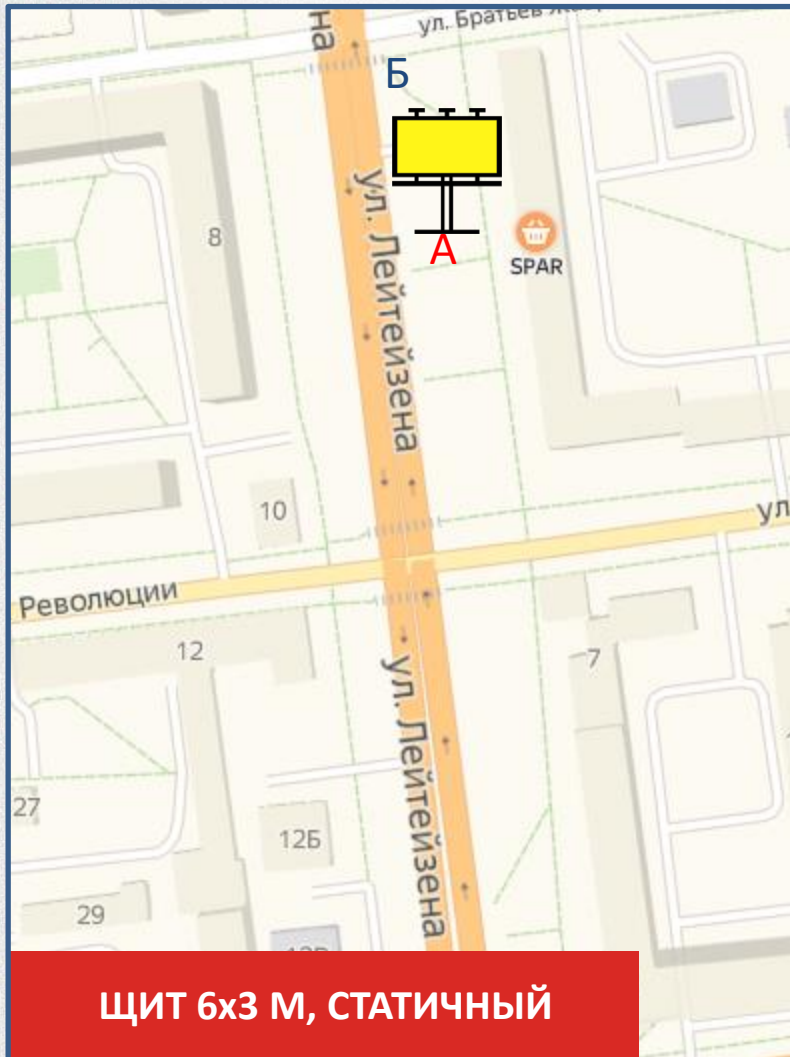

114

Лейтейзена ул., д.5