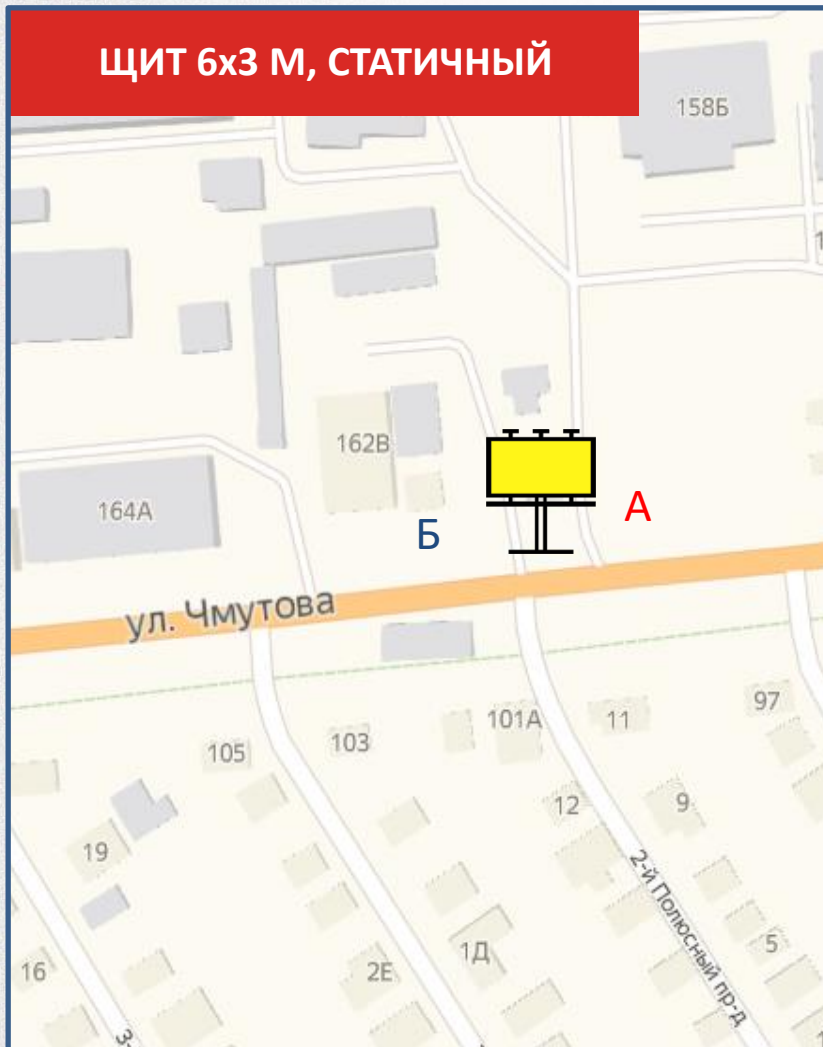

147

Чмужева ул., д. 125-127

МЕДИА
ТРАСТ
ГРУППА КОМПАНИЙ

По вопросам размещения звоните: **+7 (4872) 250-470**

148

Чмутова ул., пересечение с 2-й Полюсный проезд

ЩИТ 6x3 М, СТАТИЧНЫЙ

СТОРОНА А