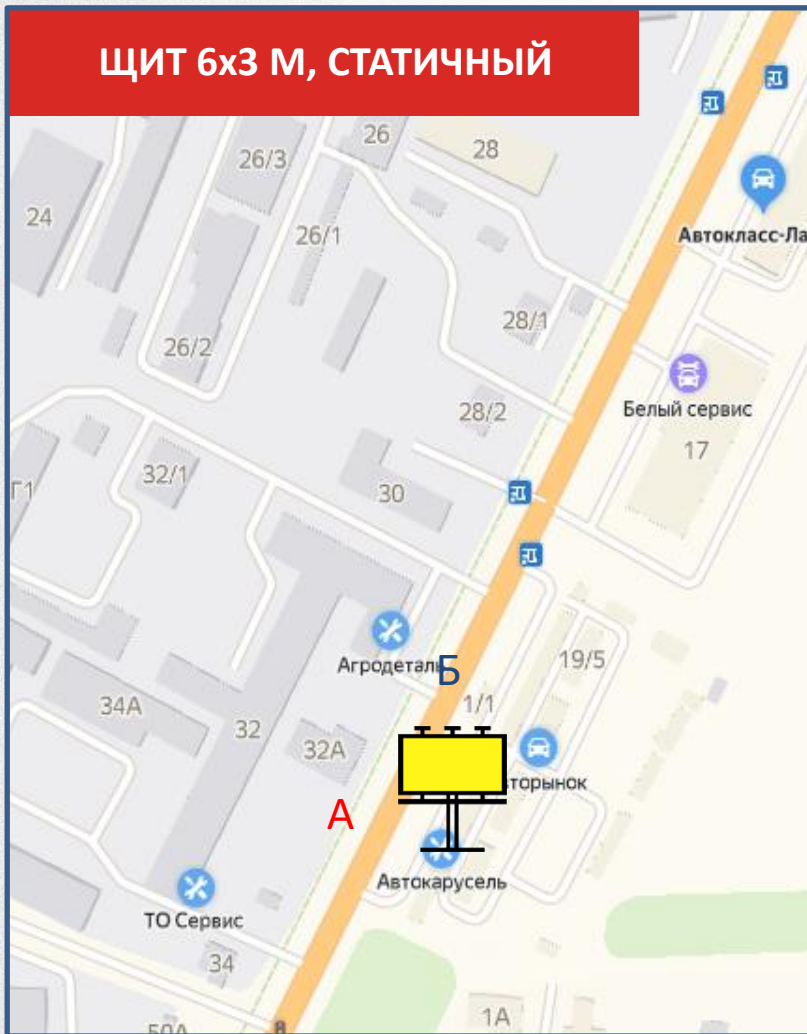

СТОРОНА А

СТОРОНА Б

По вопросам размещения звоните: **+7 (4872) 250-470**

118

Новомосковское шоссе, д. 19

ЩИТ 6x3 М, СТАТИЧНЫЙ

СТОРОНА А

СТОРОНА Б