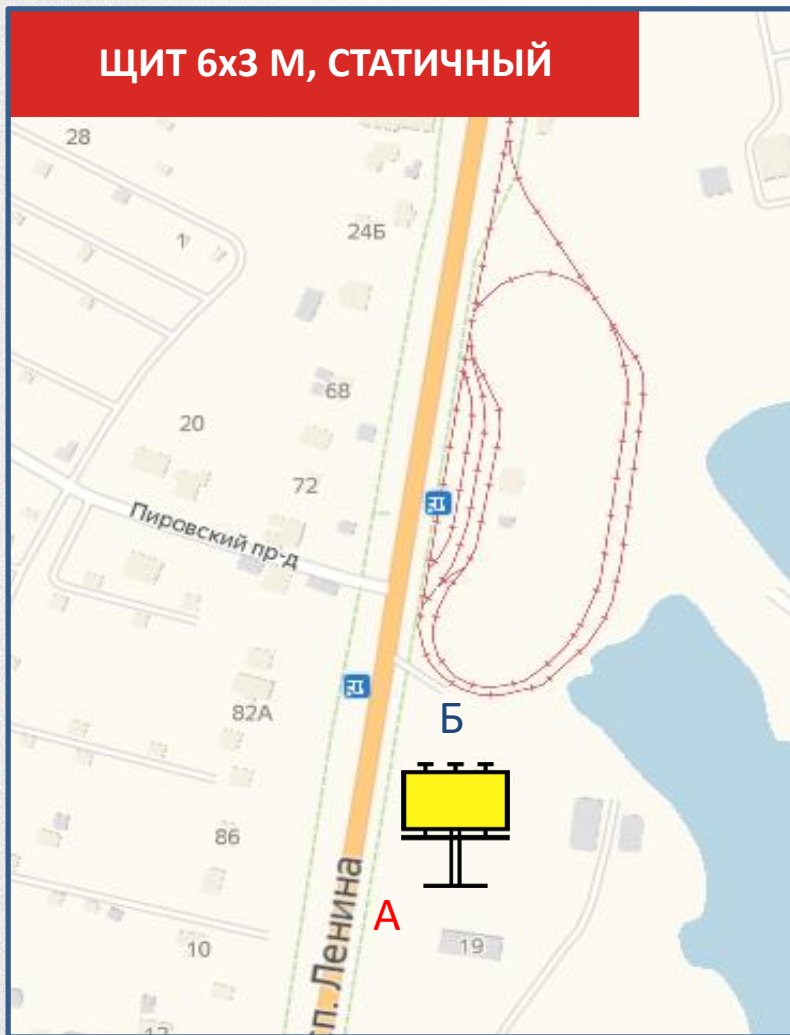

150

Щекинское шоссе, д. 19

ЩИТ 6x3 М, СТАТИЧНЫЙ