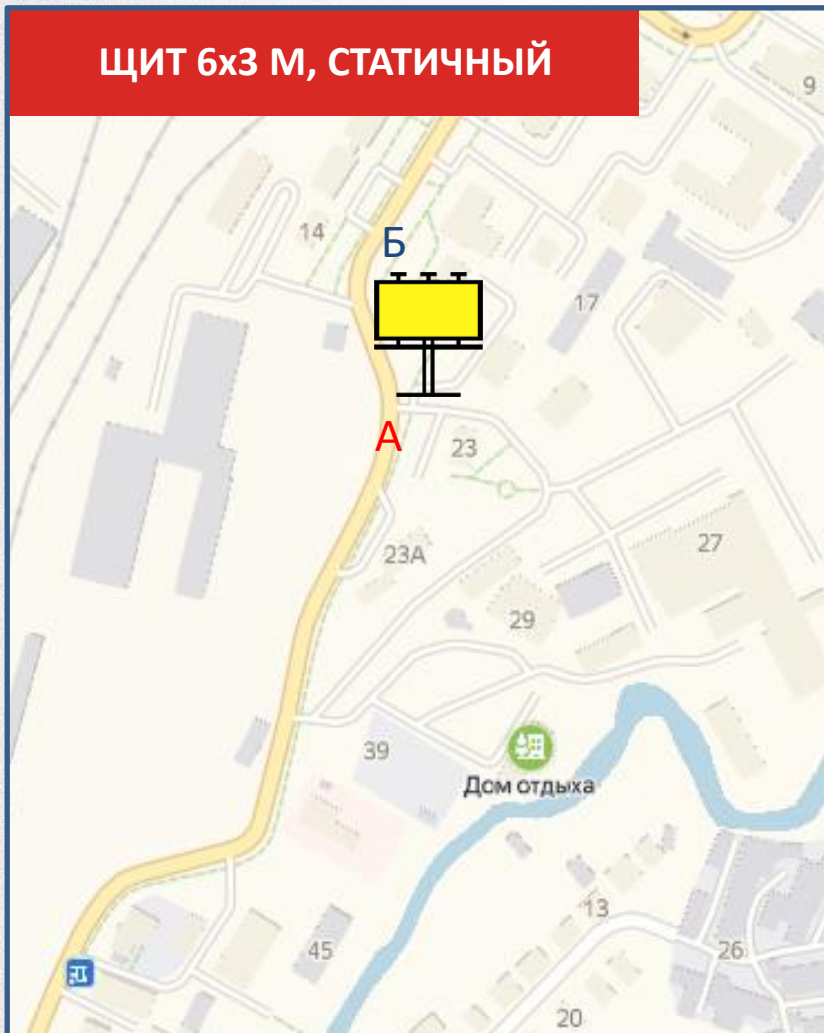

Путейская ул., 21-23

ЩИТ 6x3 М, СТАТИЧНЫЙ

СТОРОНА А

СТОРОНА Б

По вопросам размещения звоните: **+7 (4872) 250-470**

130

Путейская ул., 50 метров до пересечения с Одоевским шоссе

ЩИТ 6x3 М, СТАТИЧНЫЙ