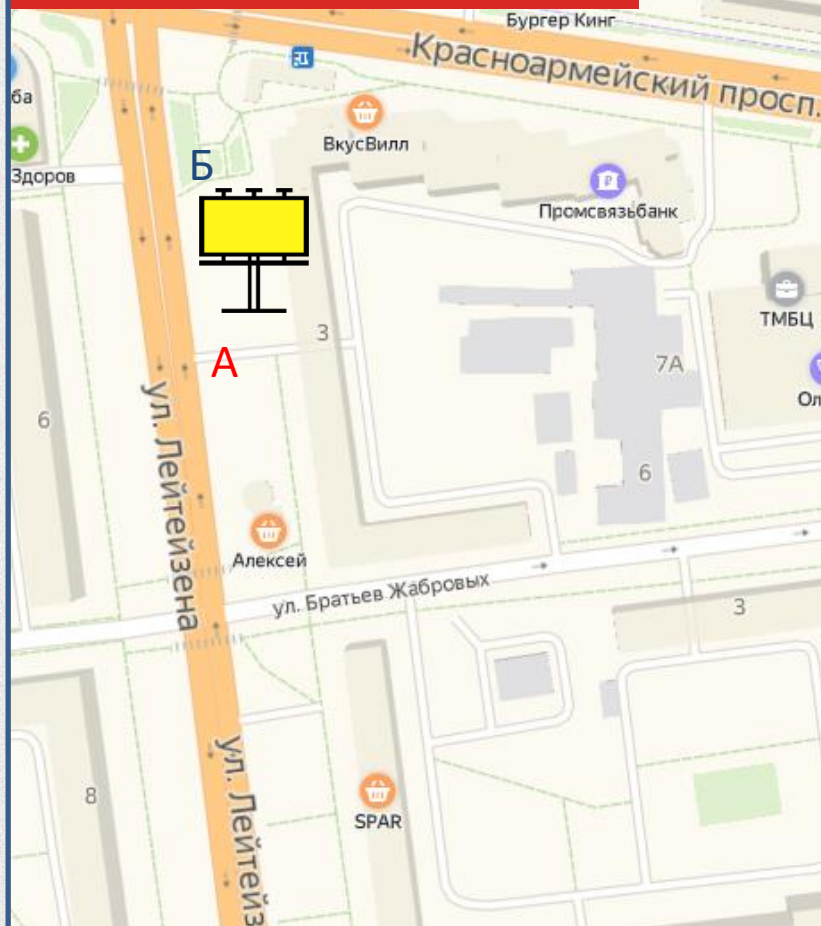

113

Лейтейзена ул., д.3

ЩИТ 6x3 М, СТАТИЧНЫЙ