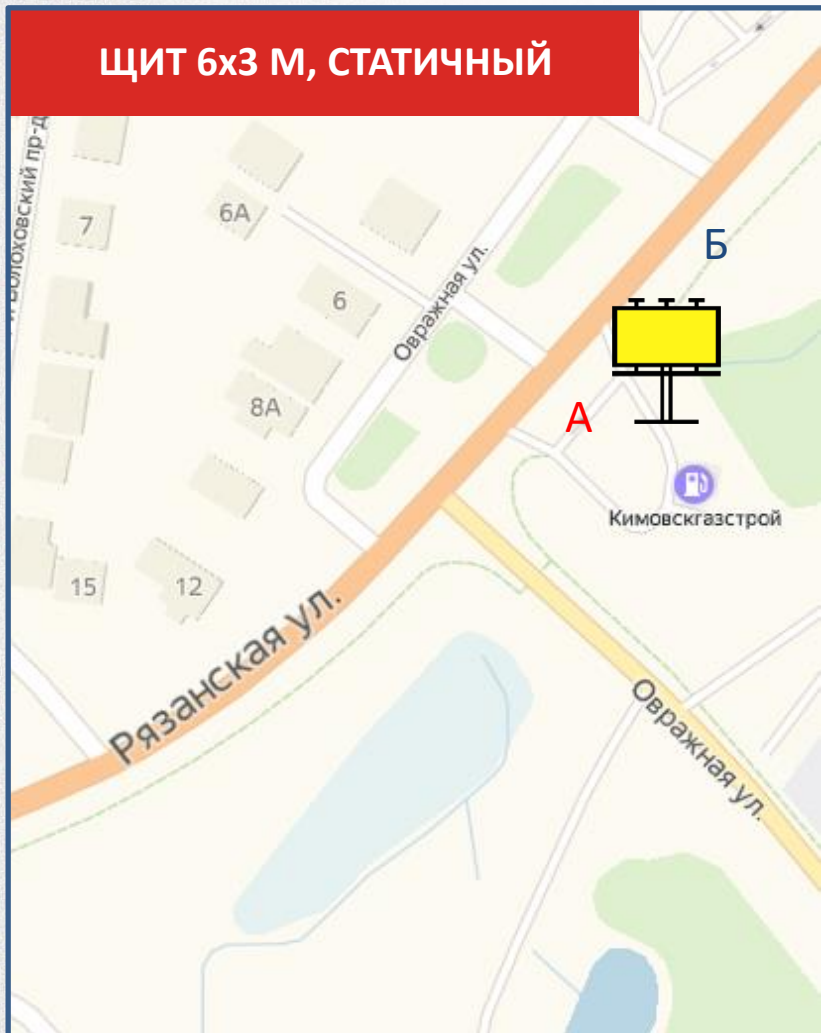

144

Рязанская ул., пересечение с 4-м Волоховским пер.

ЩИТ 6x3 м, СТАТИЧНЫЙ