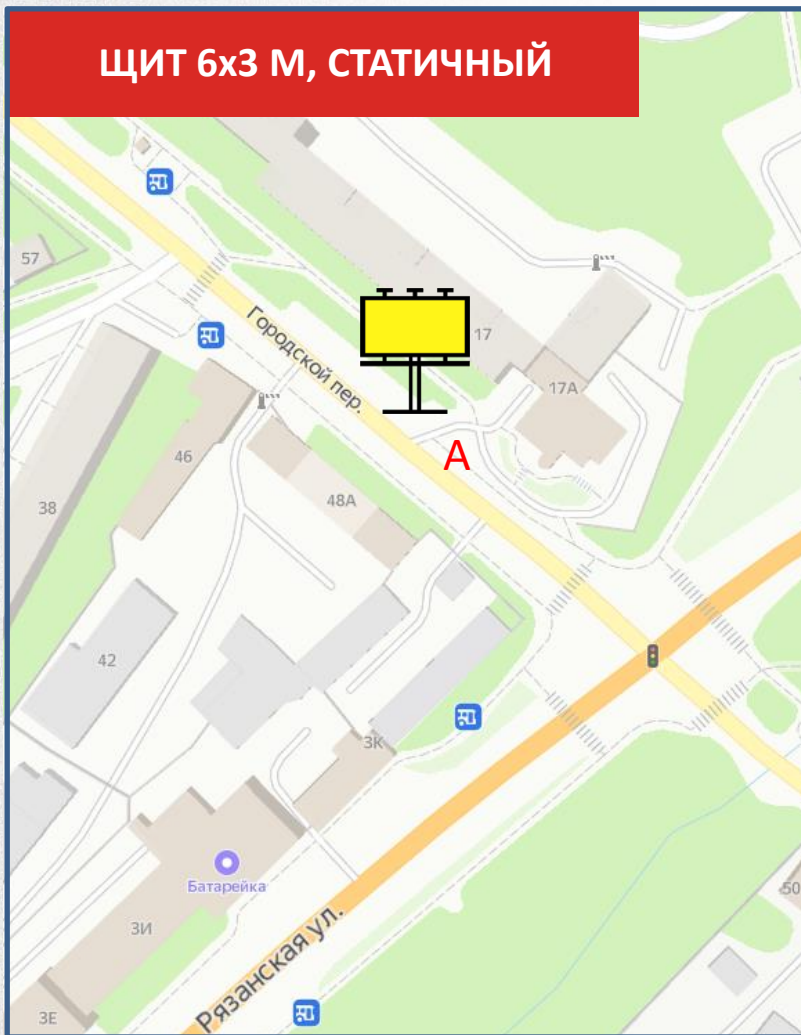

154

Городской переулоч, 17 (экран)

ЩИТ 6x3 М, СТАТИЧНЫЙ