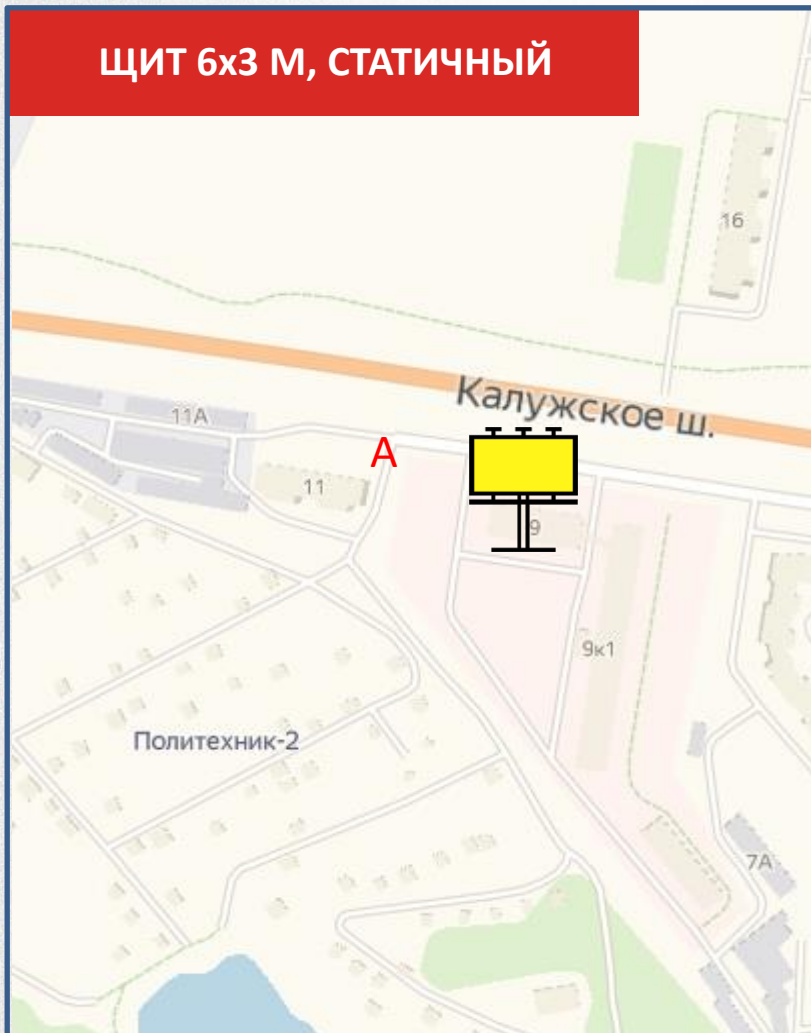

ЩИТ 6x3 М, СТАТИЧНЫЙ

СТОРОНА А

СТОРОНА Б

По вопросам размещения звоните: **+7 (4872) 250-470**

108

Калужское шоссе д. 9

ЩИТ 6x3 М, СТАТИЧНЫЙ

СТОРОНА А