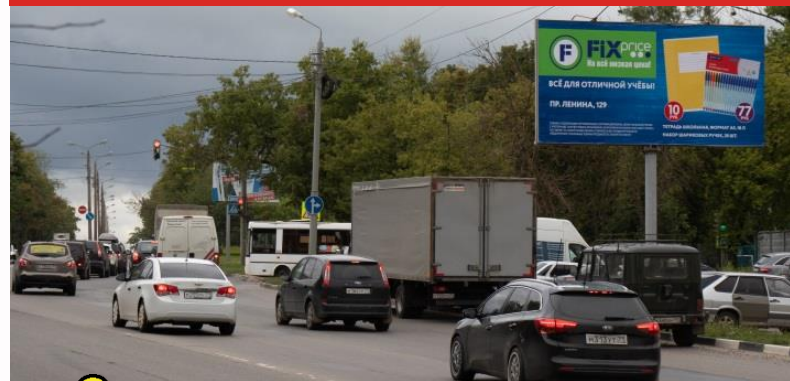

СТОРОНА А

СТОРОНА Б