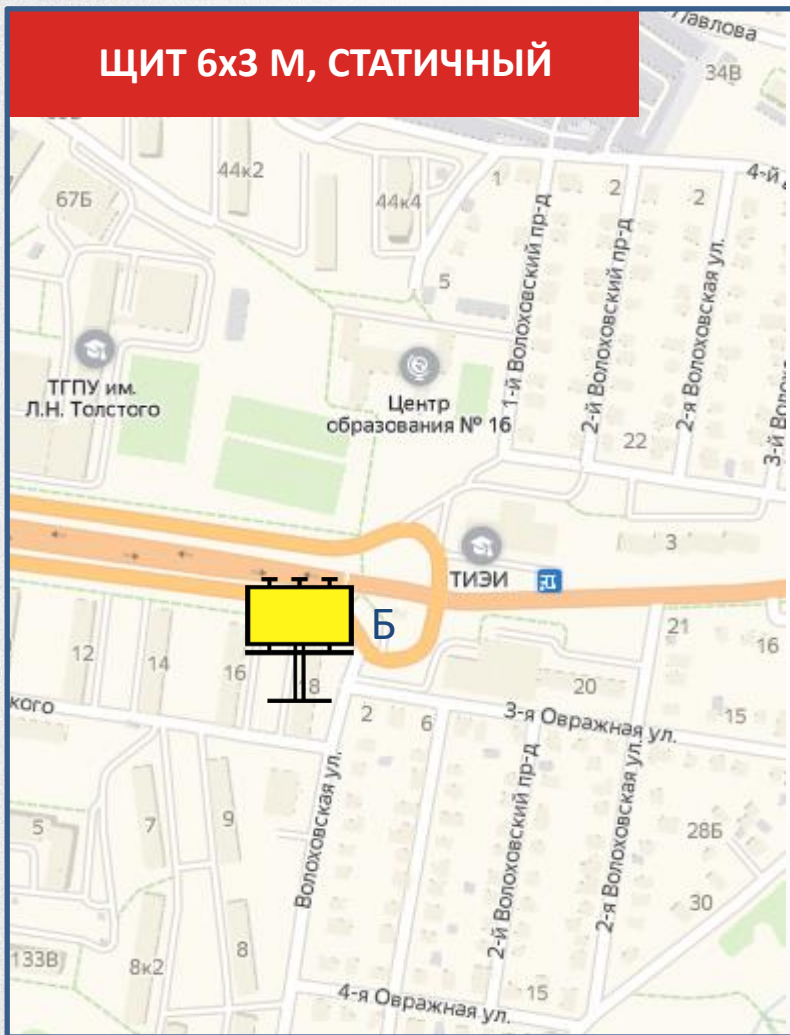

ЩИТ 6x3 М, СТАТИЧНЫЙ

СТОРОНА А

СТОРОНА Б

По вопросам размещения звоните: **+7 (4872) 250-470**

134

Рязанская ул., д. 18

ЩИТ 6x3 М, СТАТИЧНЫЙ

СТОРОНА Б