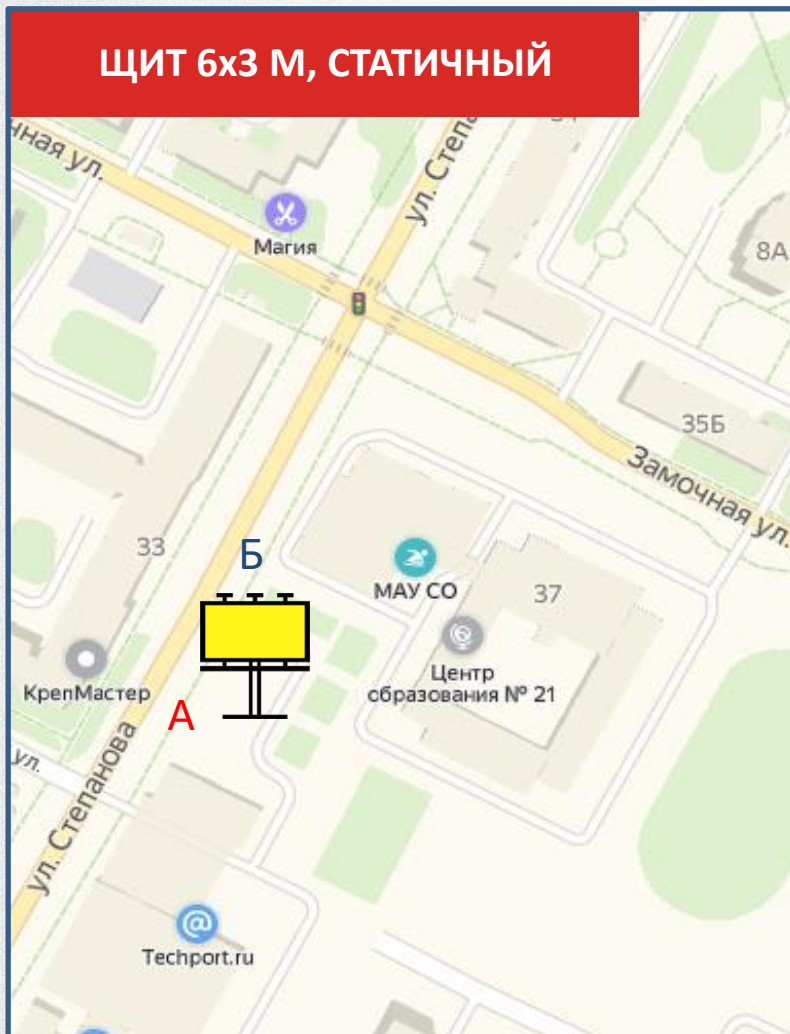

ЩИТ 6x3 м, СТАТИЧНЫЙ

СТОРОНА А

СТОРОНА Б

По вопросам размещения звоните: **+7 (4872) 250-470**

145

Степанова ул., напротив д. 33

ЩИТ 6x3 М, СТАТИЧНЫЙ

СТОРОНА А