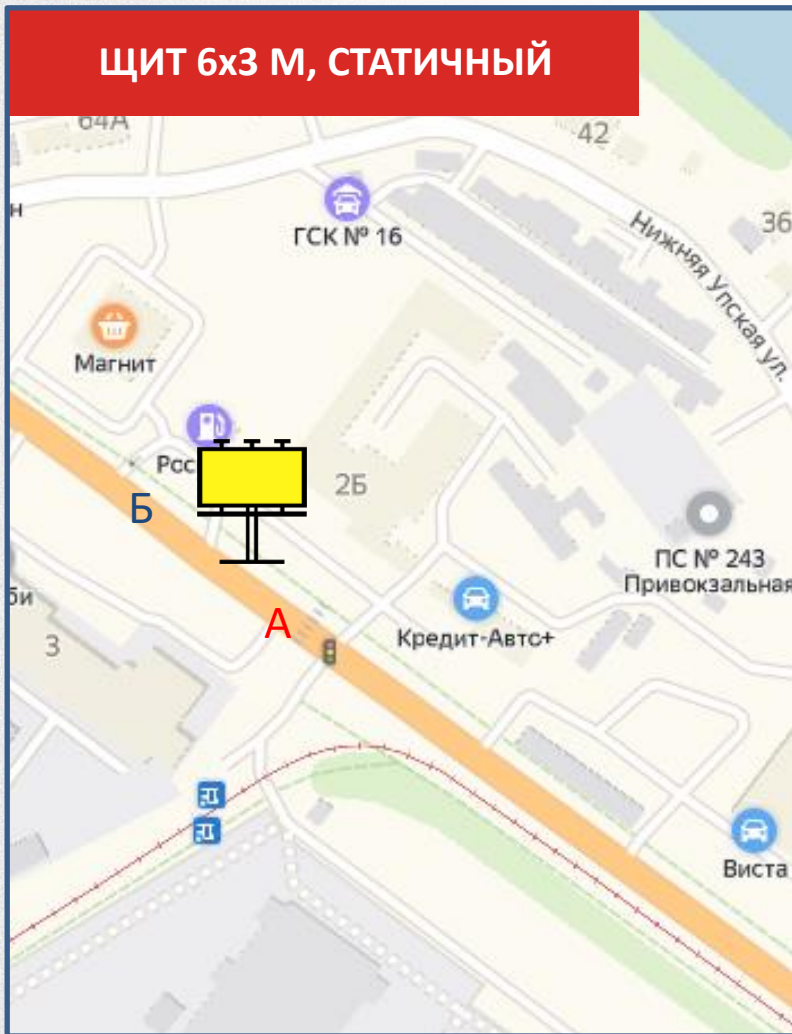

Одоевское шоссе д. 73а, напротив

ЩИТ 6x3 м, СТАТИЧНЫЙ

СТОРОНА А

СТОРОНА Б

По вопросам размещения звоните: +7 (4872) 250-470

127

Павшинский мост ул., д.2

ЩИТ 6x3 М, СТАТИЧНЫЙ