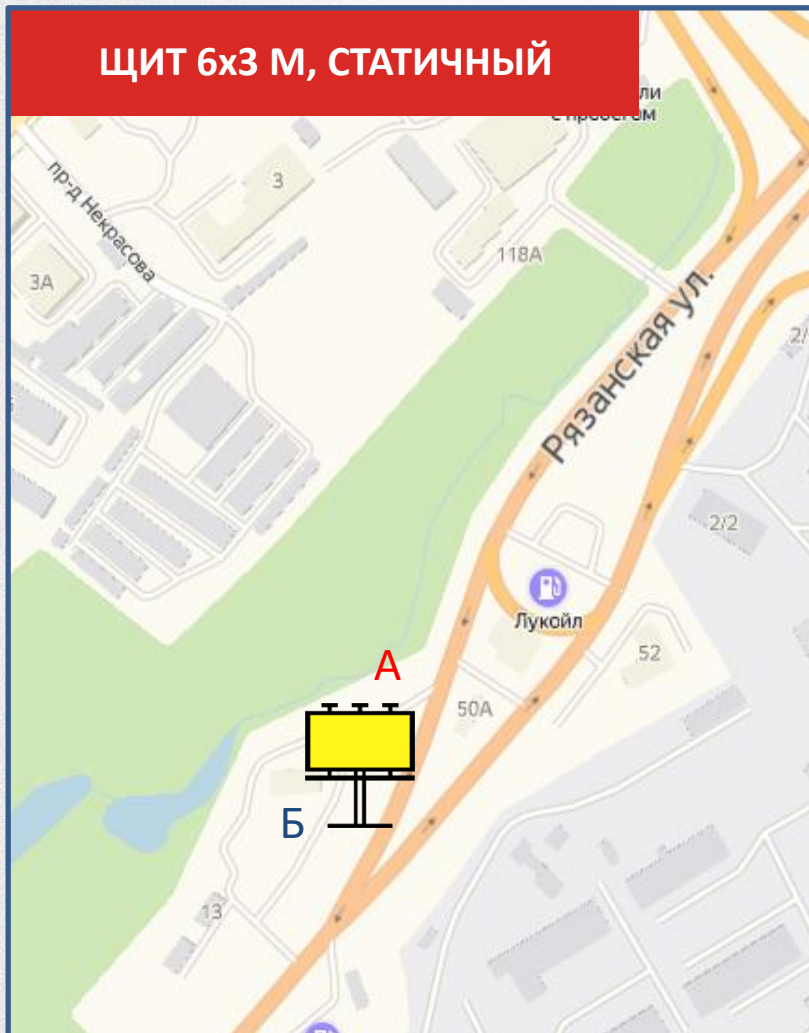

133

Рязанская ул., д. 15/1

ЩИТ 6x3 М, СТАТИЧНЫЙ