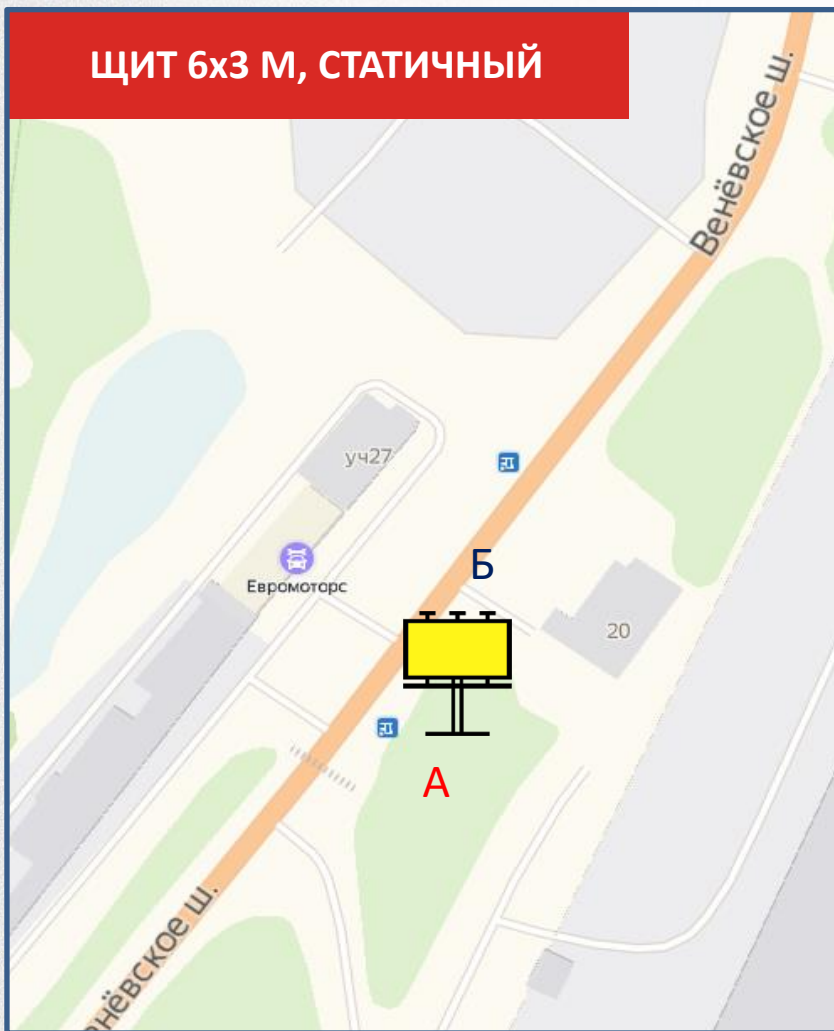

ЩИТ 6x3 М, СТАТИЧНЫЙ