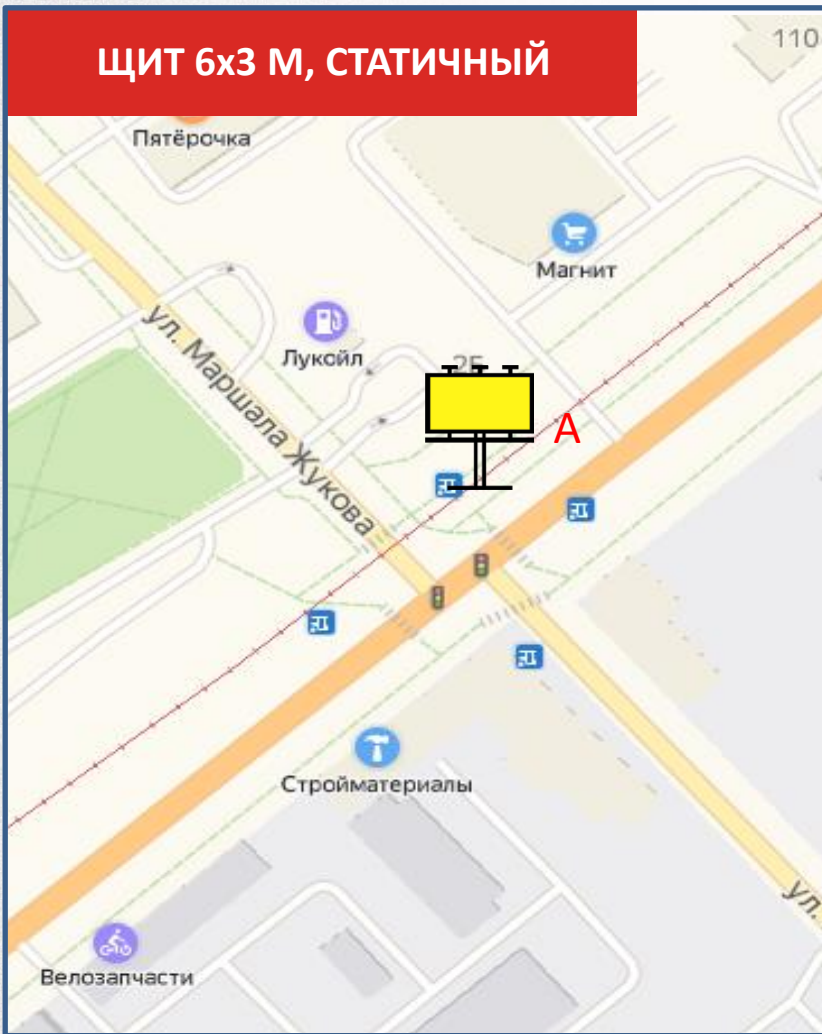

123

Одоевское шоссе / Маршала Жукова ул.

ЩИТ 6x3 М, СТАТИЧНЫЙ