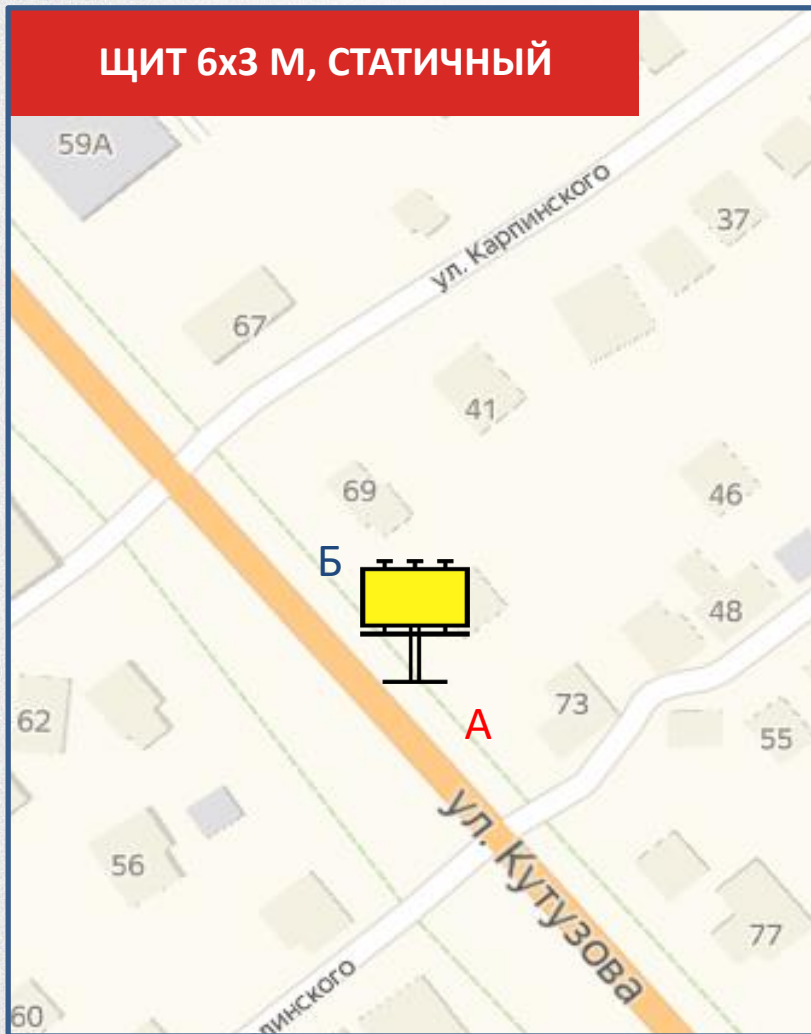

110

Кутузова ул., д. 71

ЩИТ 6x3 М, СТАТИЧНЫЙ