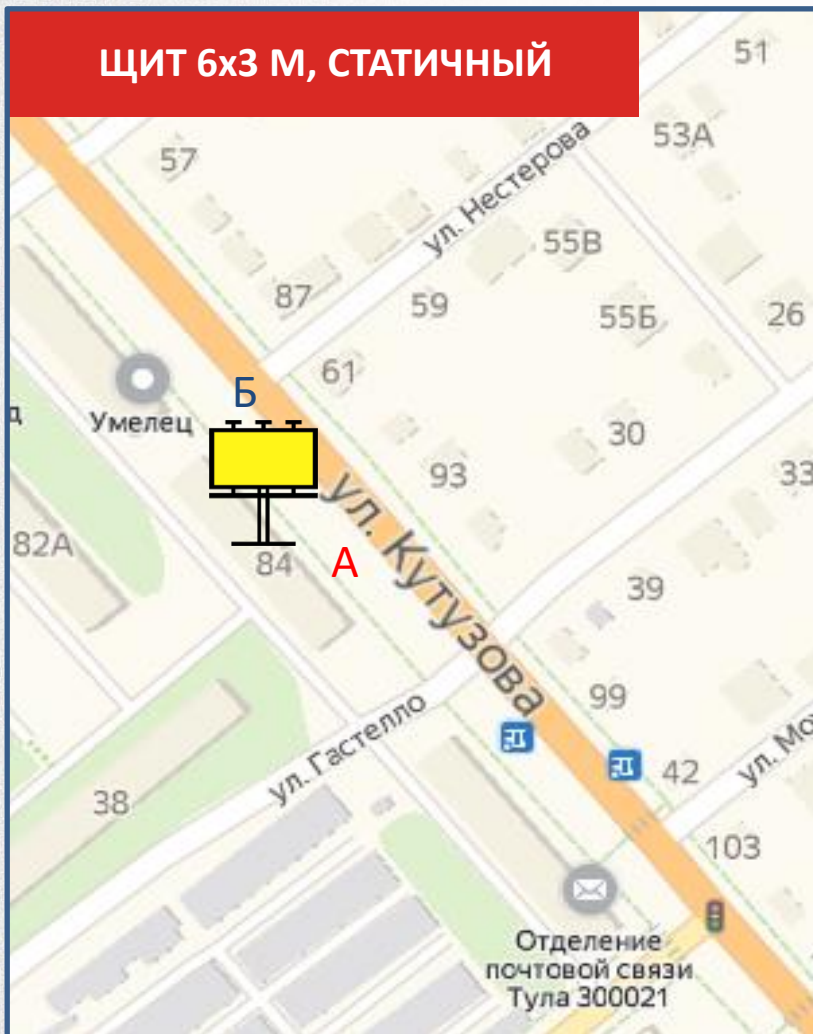

Кутузова ул., д. 71

ЩИТ 6x3 М, СТАТИЧНЫЙ

СТОРОНА А

СТОРОНА Б

По вопросам размещения звоните: **+7 (4872) 250-470**

111

Кутузова ул., д. 84

ЩИТ 6x3 М, СТАТИЧНЫЙ