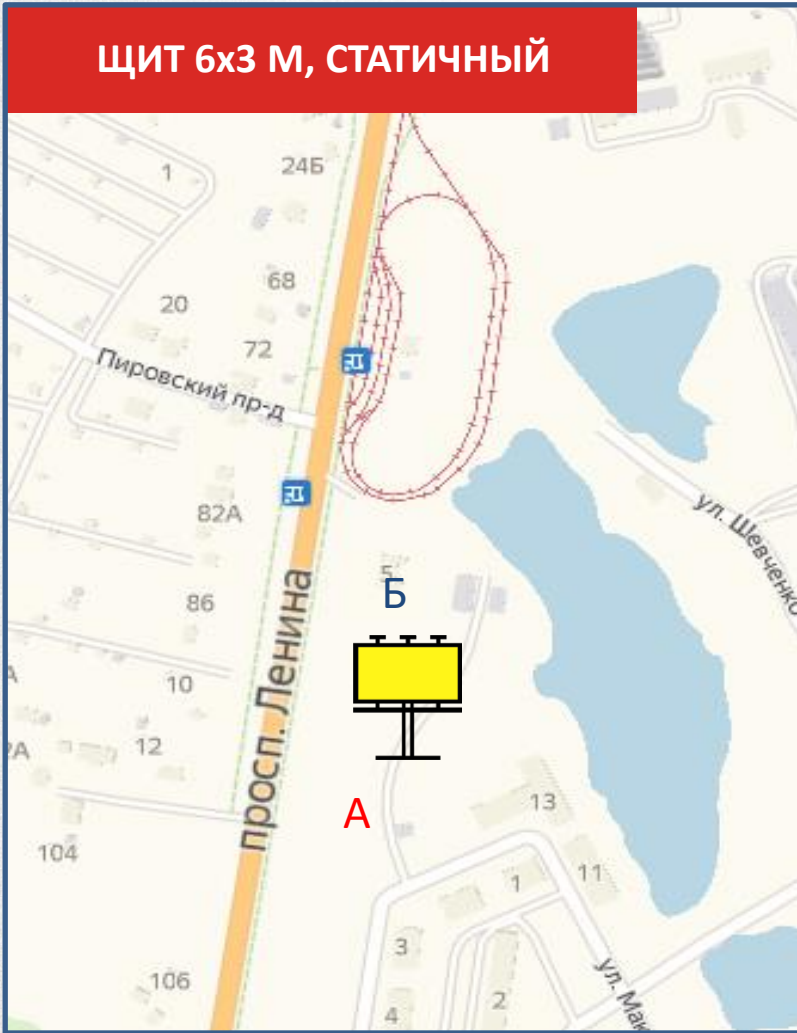

СТОРОНА Б

По вопросам размещения звоните: **+7 (4872) 250-470**

149

Щекинское шоссе, 7

ЩИТ 6x3 М, СТАТИЧНЫЙ

СТОРОНА А

СТОРОНА Б

По вопросам размещения звоните: **+7 (4872) 250-470**