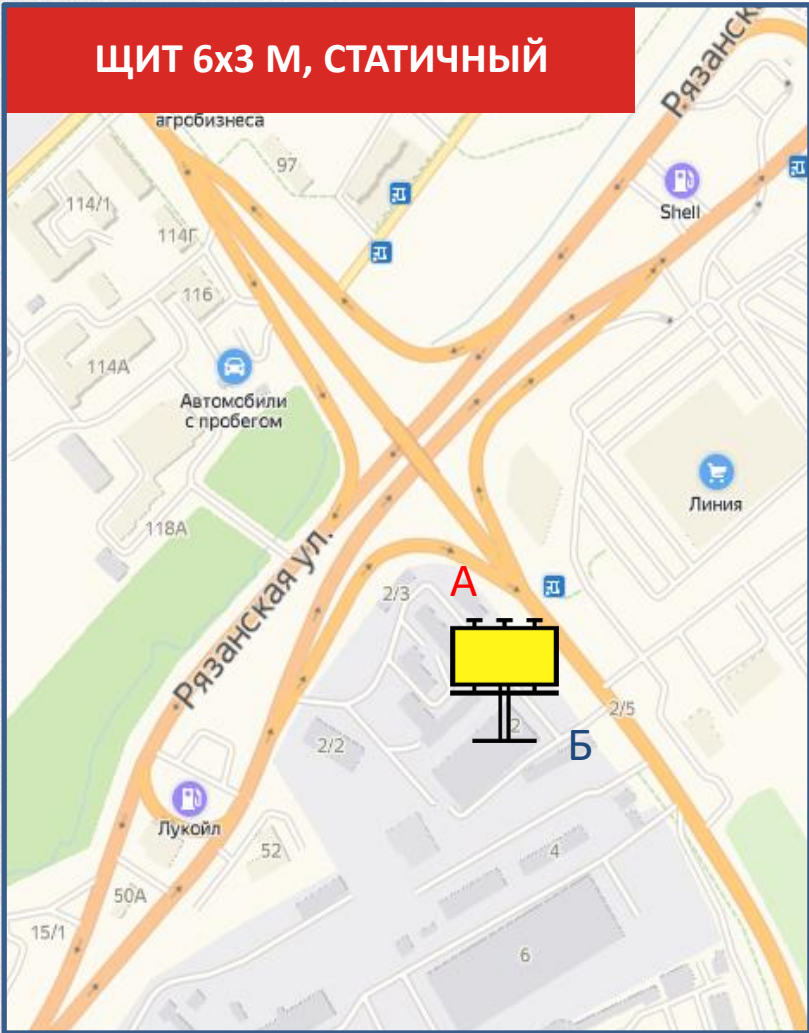

116

Новомосковское шоссе, д.2

По вопросам размещения звоните: **+7 (4872) 250-470**