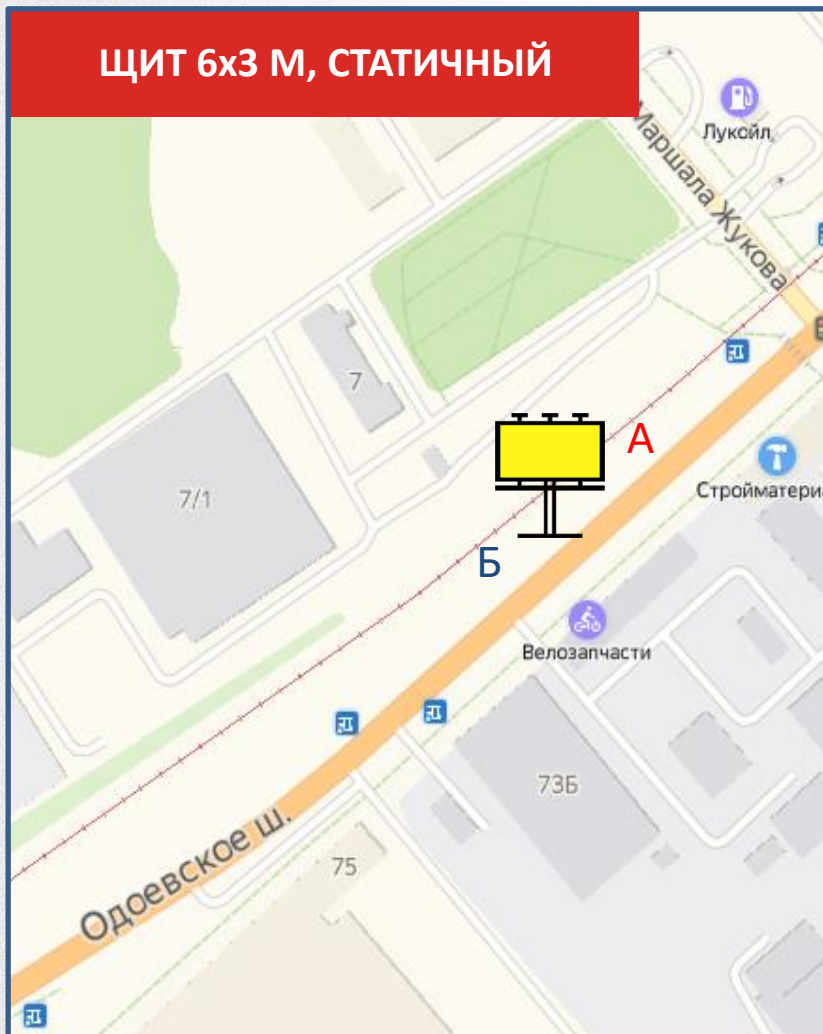

126

Одоевское шоссе д. 73а, напротив

ЩИТ 6x3 м, СТАТИЧНЫЙ