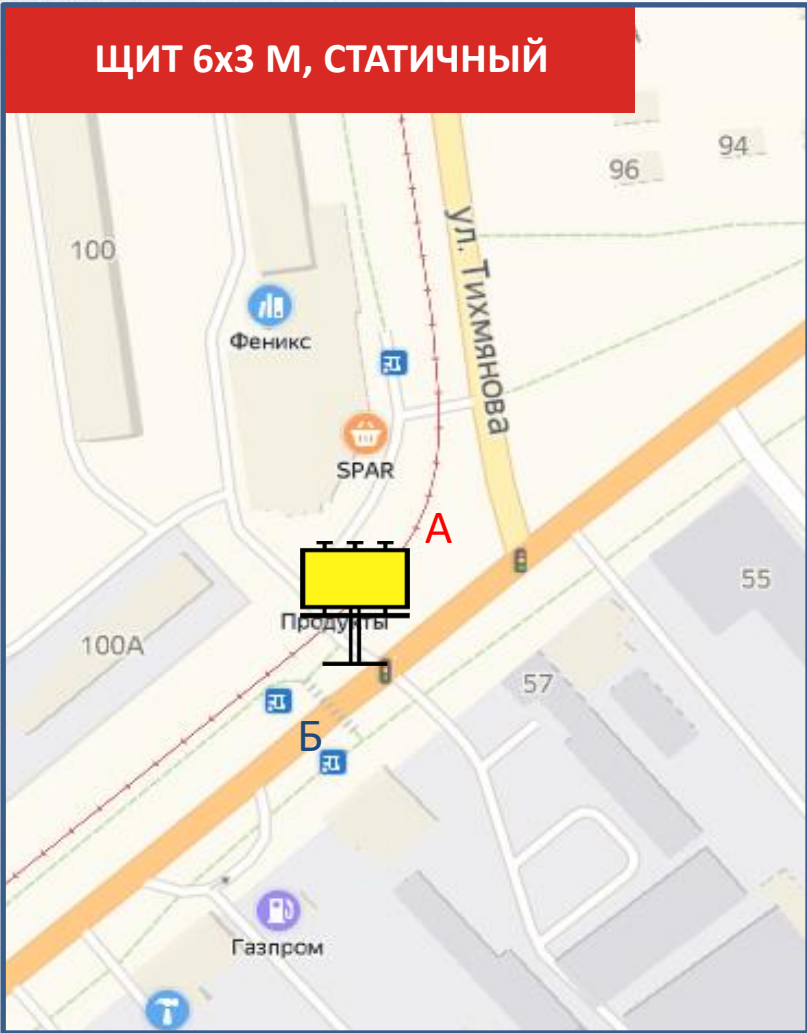

По вопросам размещения звоните: +7 (4872) 250-470

123

Одоевское шоссе / Маршала Жукова ул.

ЩИТ 6x3 М, СТАТИЧНЫЙ

СТОРОНА А

По вопросам размещения звоните: **+7 (4872) 250-470**

124

Одоевское шоссе / Тихмянова ул.