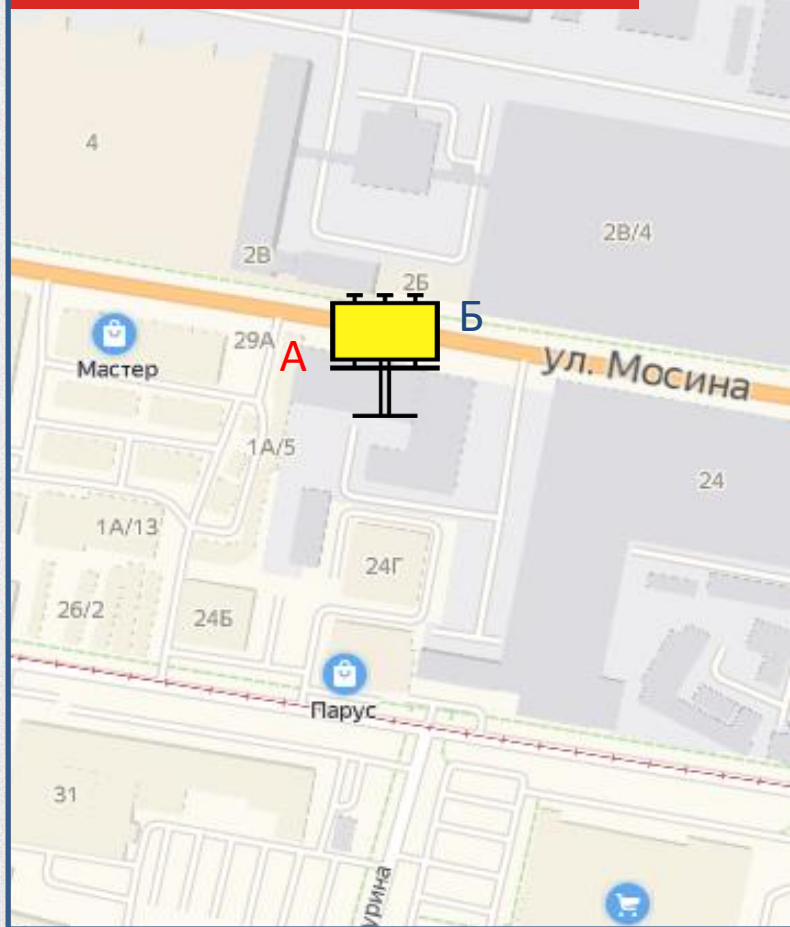

Лейтейзена ул., д.5

СТОРОНА А

СТОРОНА Б

По вопросам размещения звоните: **+7 (4872) 250-470**

115

Мосина ул., д. 296

ЩИТ 6x3 М, СТАТИЧНЫЙ

СТОРОНА А