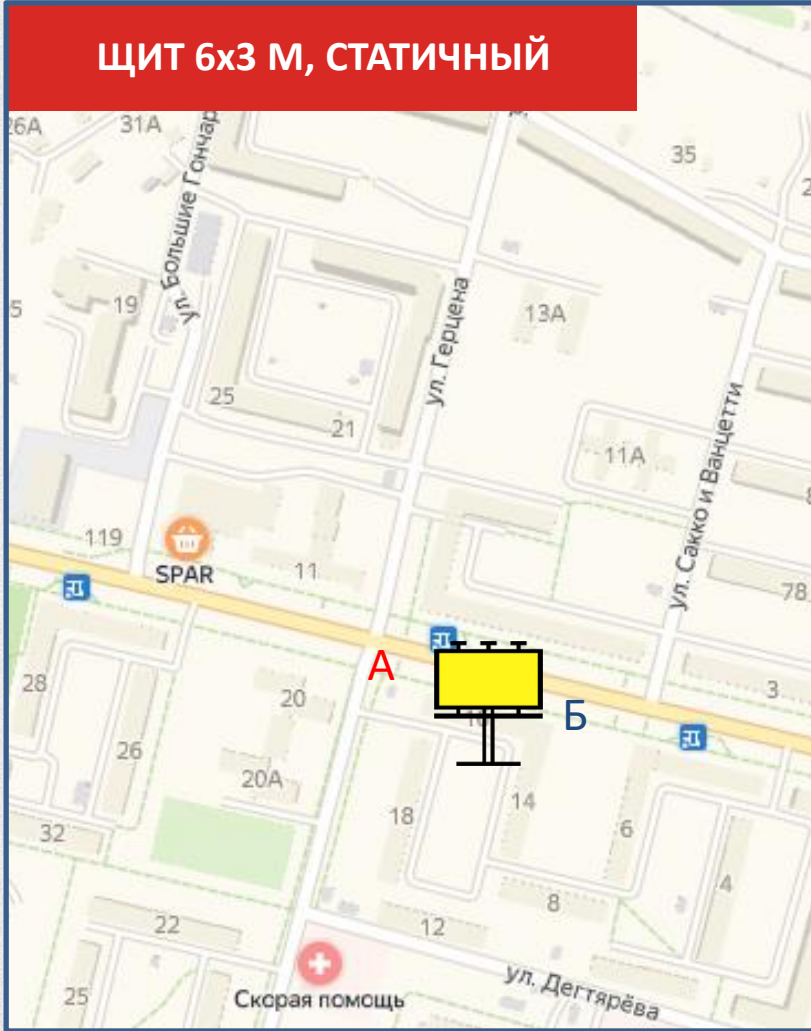

ЩИТ 6x3 М, СТАТИЧНЫЙ