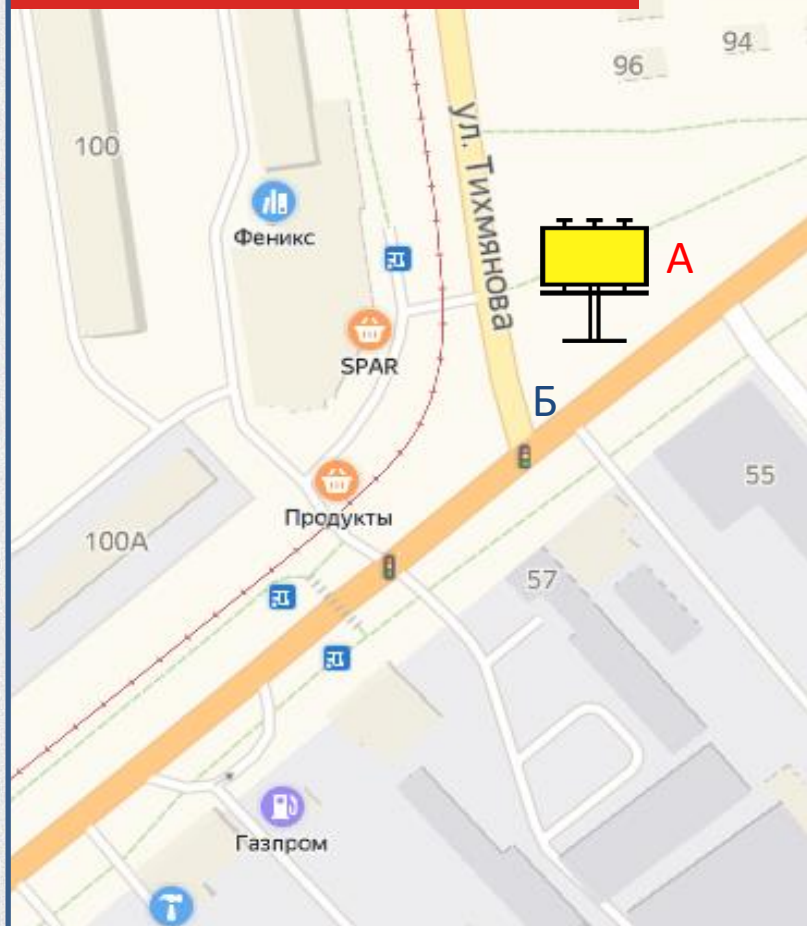

125

Одоевское шоссе 96 / Тихмянова ул.

ЩИТ 6x3 М, СТАТИЧНЫЙ