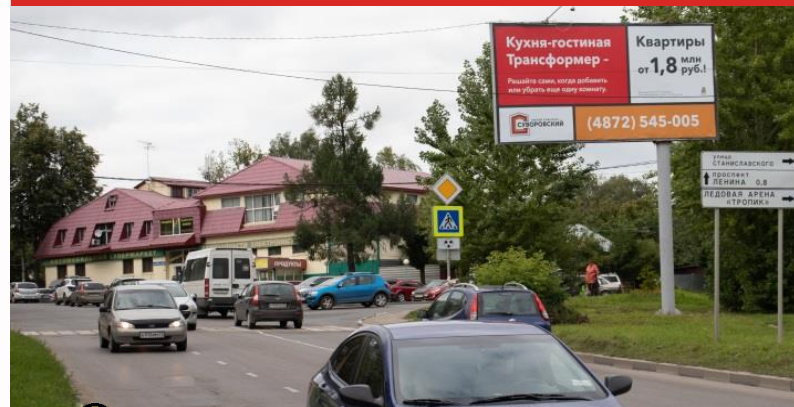

106

Городской переулк, д. 15Б, до ул. Станиславского

ЩИТ 6x3 М, СТАТИЧНЫЙ

СТОРОНА А

СТОРОНА Б

По вопросам размещения звоните: **+7 (4872) 250-470**

107

Калужское шоссе д. 7