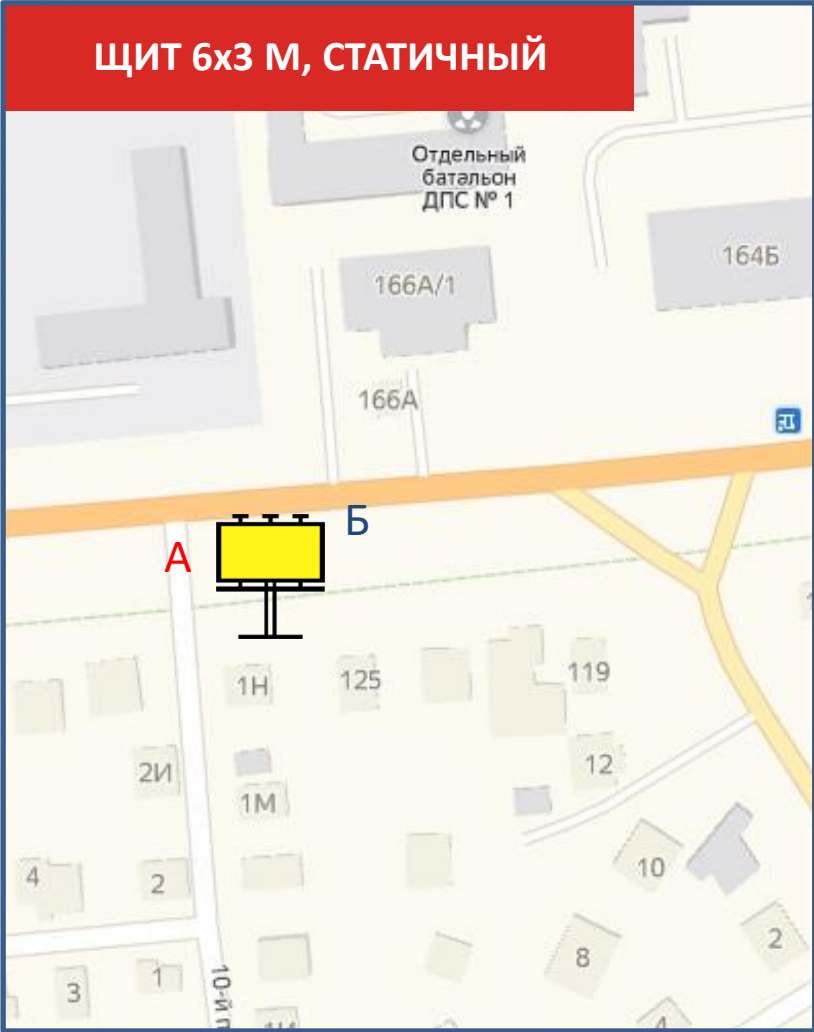

147

Чмужева ул., д. 125-127

МЕДИА
ТРАСТ
ГРУППА КОМПАНИЙ

По вопросам размещения звоните: **+7 (4872) 250-470**