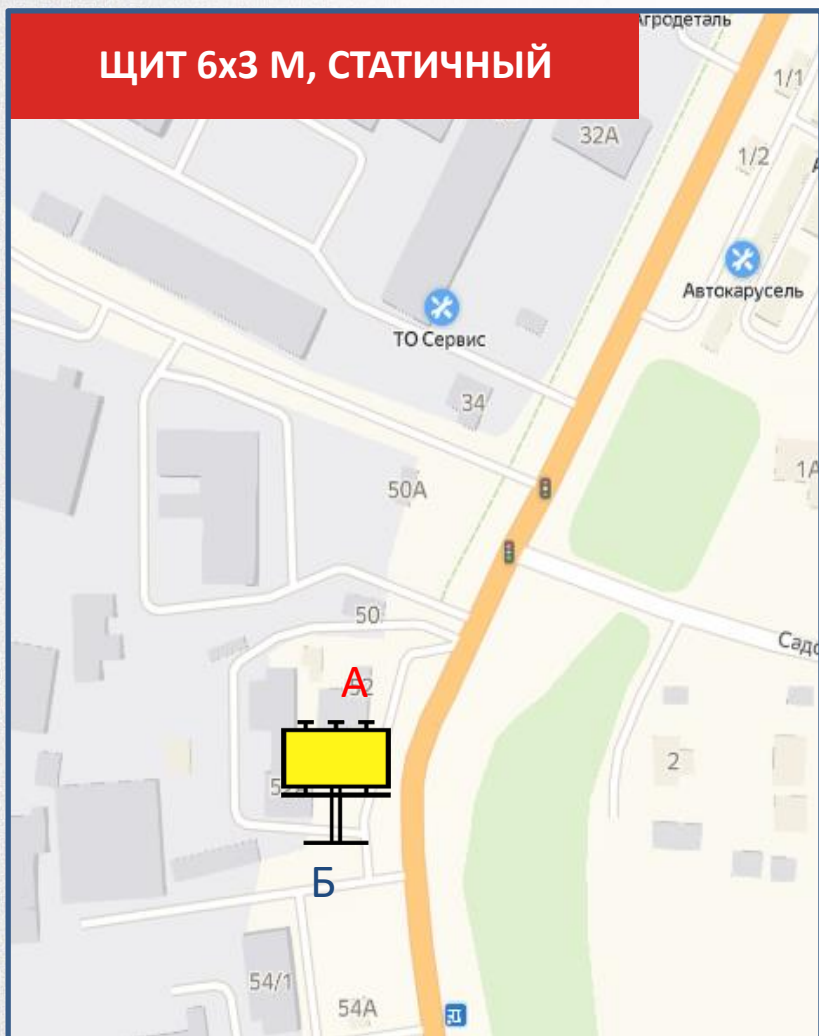

Новомосковское шоссе, д. 50/1

ЩИТ 6x3 М, СТАТИЧНЫЙ

СТОРОНА А

СТОРОНА Б

По вопросам размещения звоните: **+7 (4872) 250-470**

121

Новомосковское шоссе, д. 52а

ЩИТ 6x3 М, СТАТИЧНЫЙ

СТОРОНА А

СТОРОНА Б

По вопросам размещения звоните: **+7 (4872) 250-470**

122

Новомосковское шоссе, д. 60Б, напротив, пересечение с ул. Центральная

ЩИТ 6x3 М, СТАТИЧНЫЙ

СТОРОНА А

СТОРОНА Б