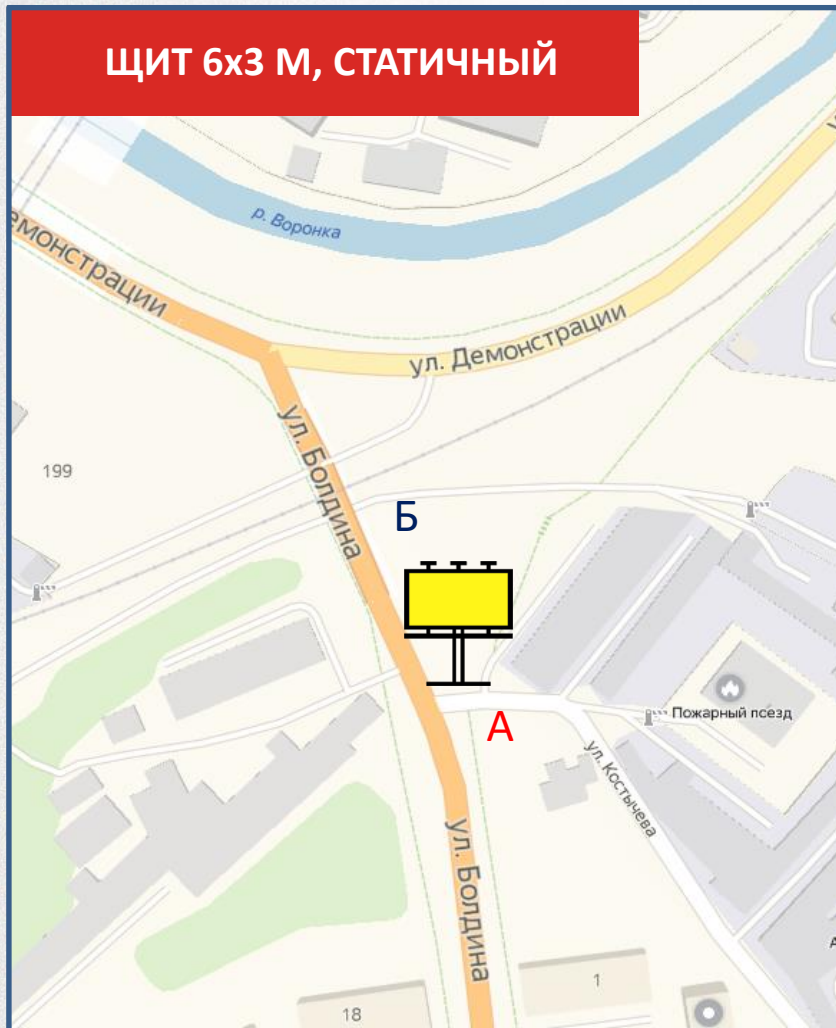

101

Пересечение ул. Болдина / ул. Костычева

ЩИТ 6x3 М, СТАТИЧНЫЙ