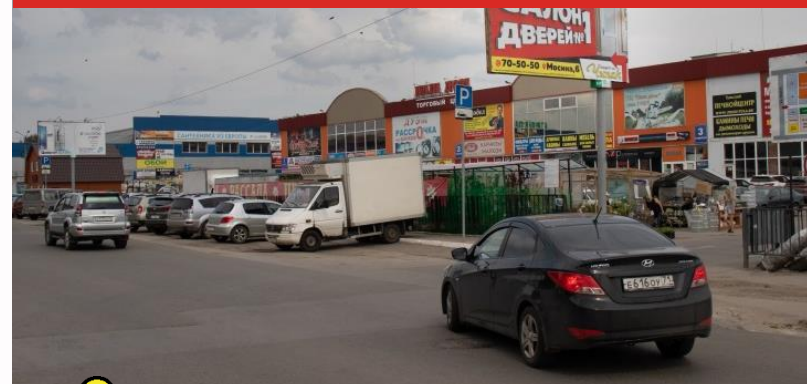

СТОРОНА А

СТОРОНА Б