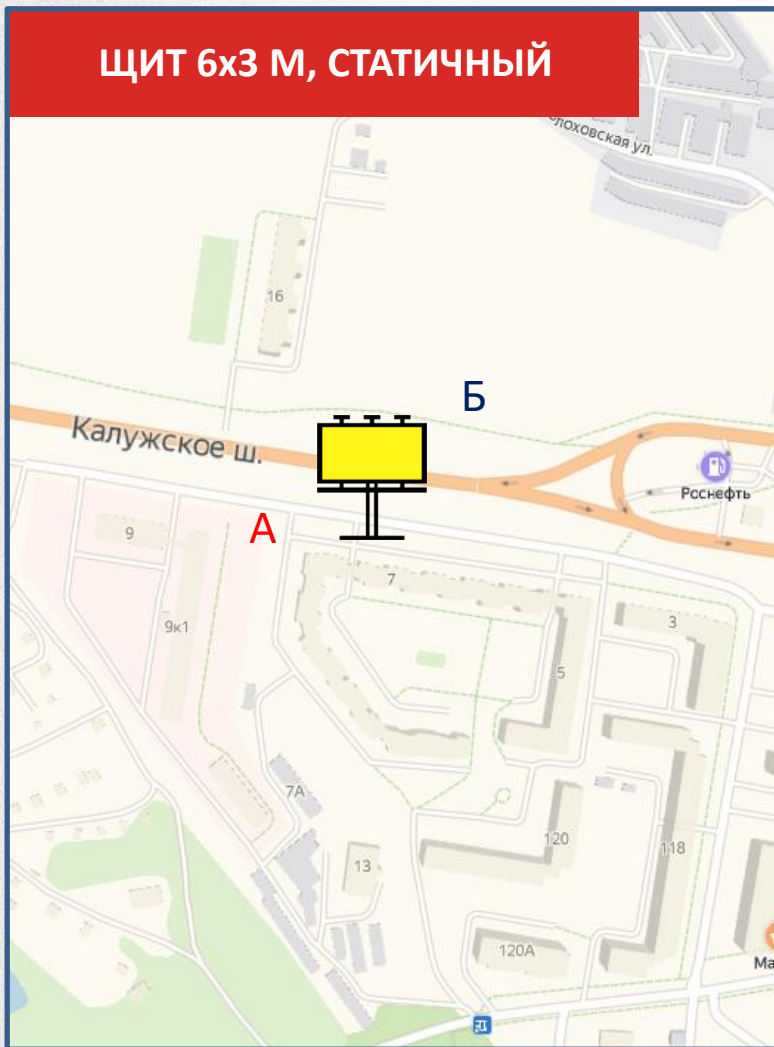

107

Калужское шоссе д. 7

ЩИТ 6x3 М, СТАТИЧНЫЙ