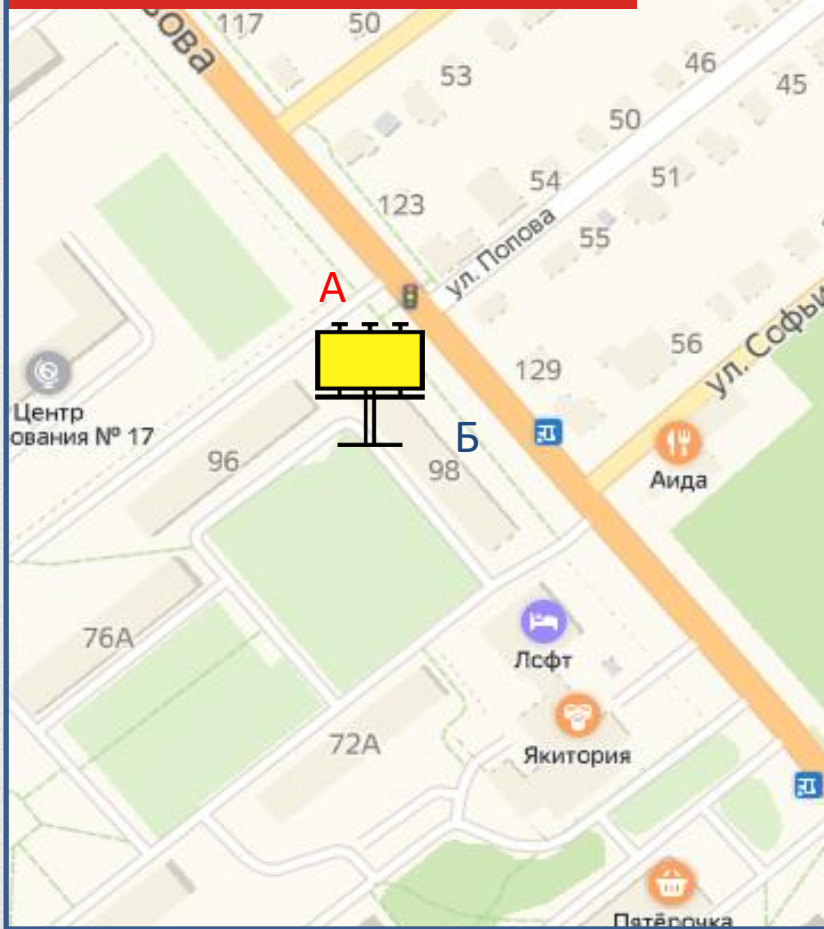

СТОРОНА А

СТОРОНА Б

По вопросам размещения звоните: **+7 (4872) 250-470**

112

Кутузова ул., д. 96

ЩИТ 6x3 М, СТАТИЧНЫЙ

СТОРОНА А

СТОРОНА Б