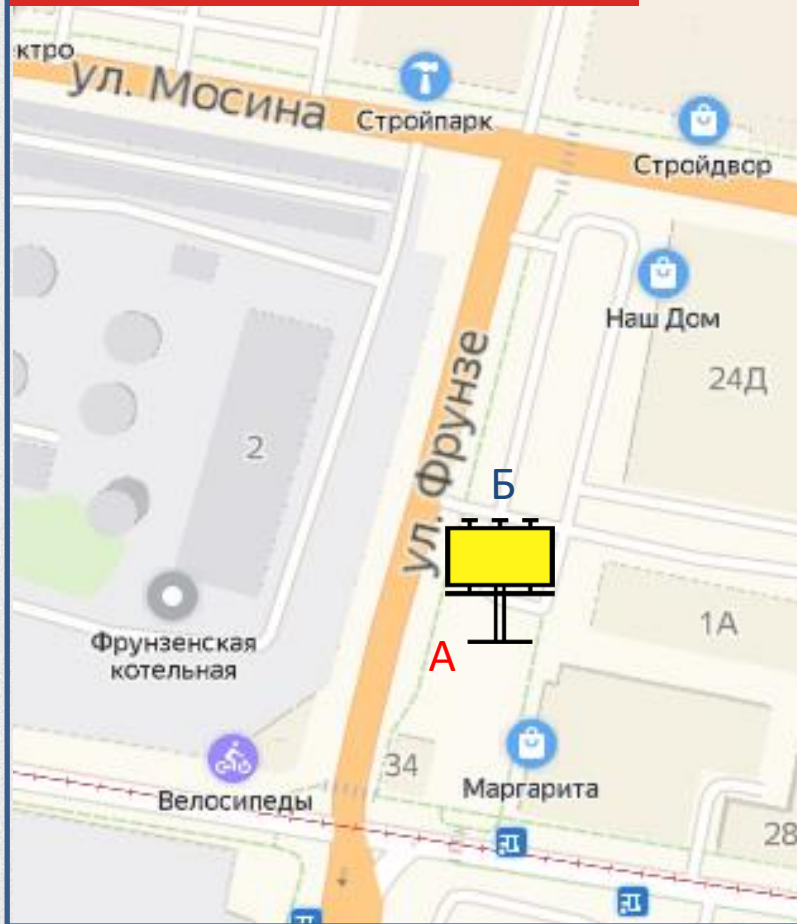

151

ул. Коминтерна, 24д (около рынка) (№1)

ЩИТ 6x3 М, СТАТИЧНЫЙ