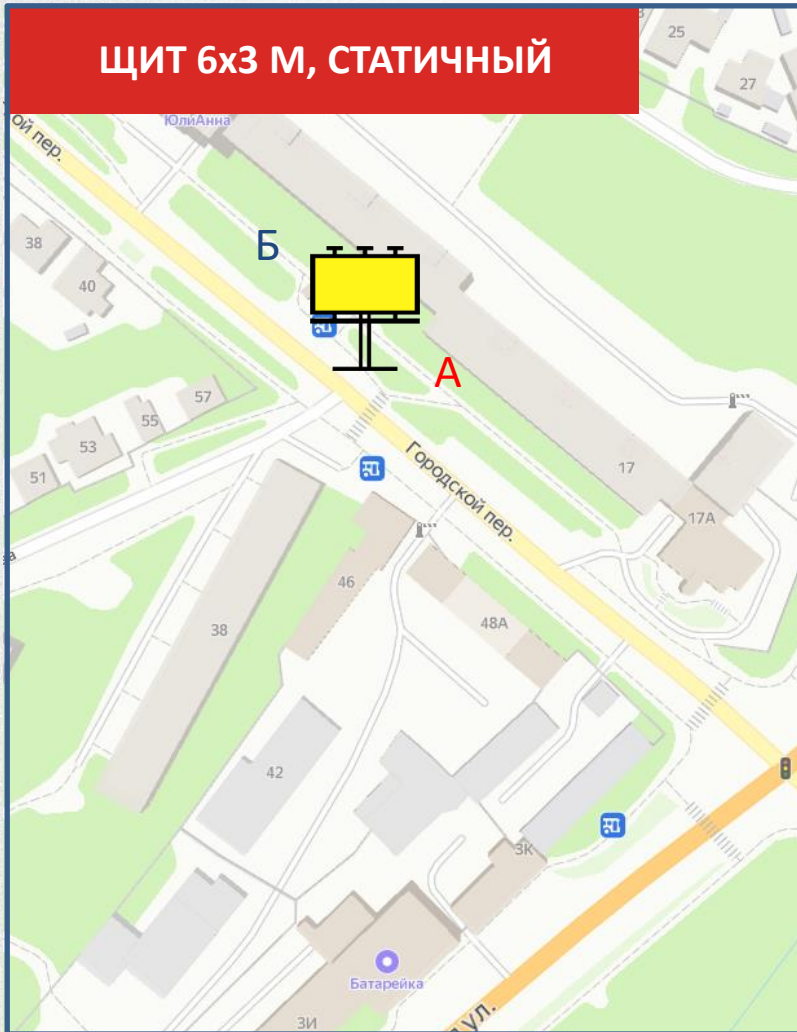

СТОРОНА Б

По вопросам размещения звоните: **+7 (4872) 250-470**

153

Городской переулоч, 17 (остановка)

ЩИТ 6x3 М, СТАТИЧНЫЙ

СТОРОНА А

СТОРОНА Б

По вопросам размещения звоните: +7 (4872) 250-470