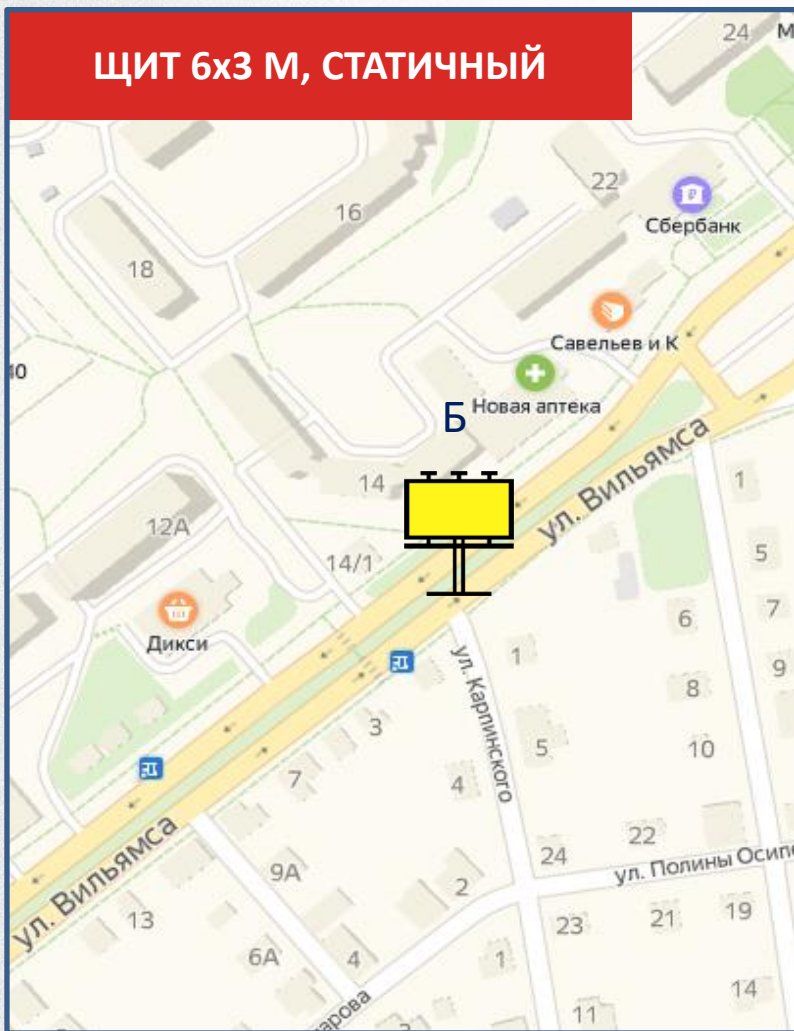

Вильямса ул., д. 14 ЦРП

ЩИТ 6x3 М, СТАТИЧНЫЙ

СТОРОНА Б

По вопросам размещения звоните: **+7 (4872) 250-470**

104

Восточный обвод, нечет. сторона, 2200 м после ул. Metallургов

ЩИТ 6x3 М, СТАТИЧНЫЙ

СТОРОНА А