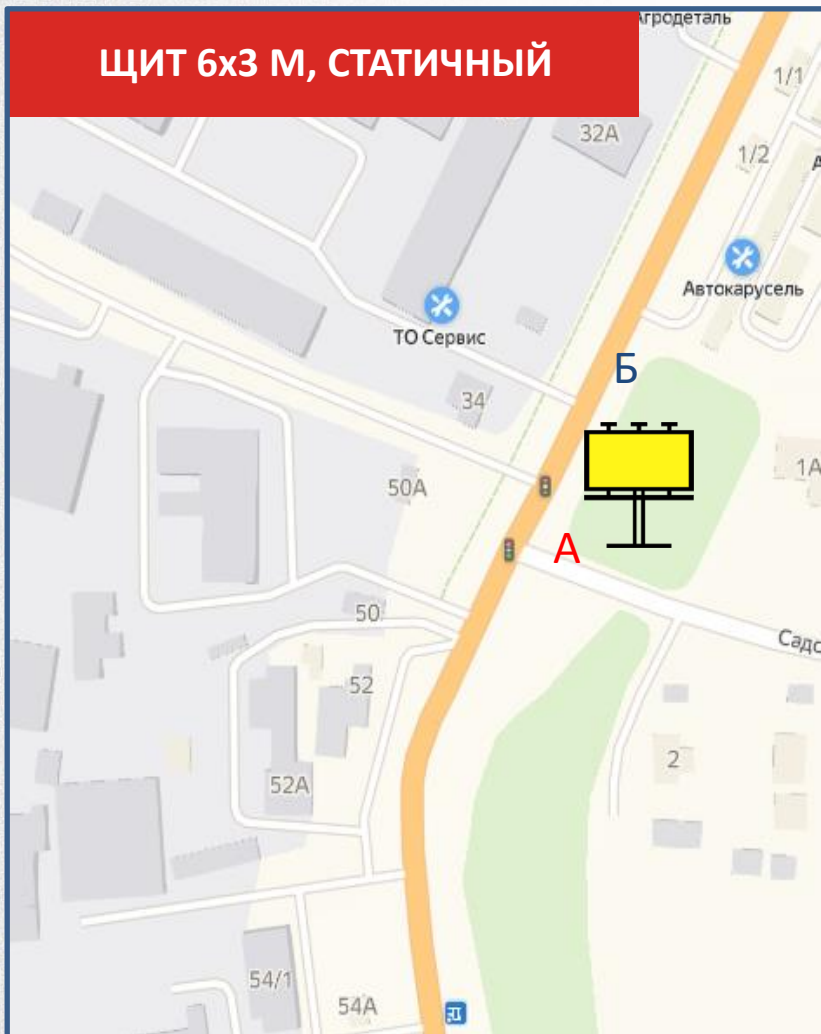

120

Новомосковское шоссе, д. 50/1

ЩИТ 6x3 М, СТАТИЧНЫЙ