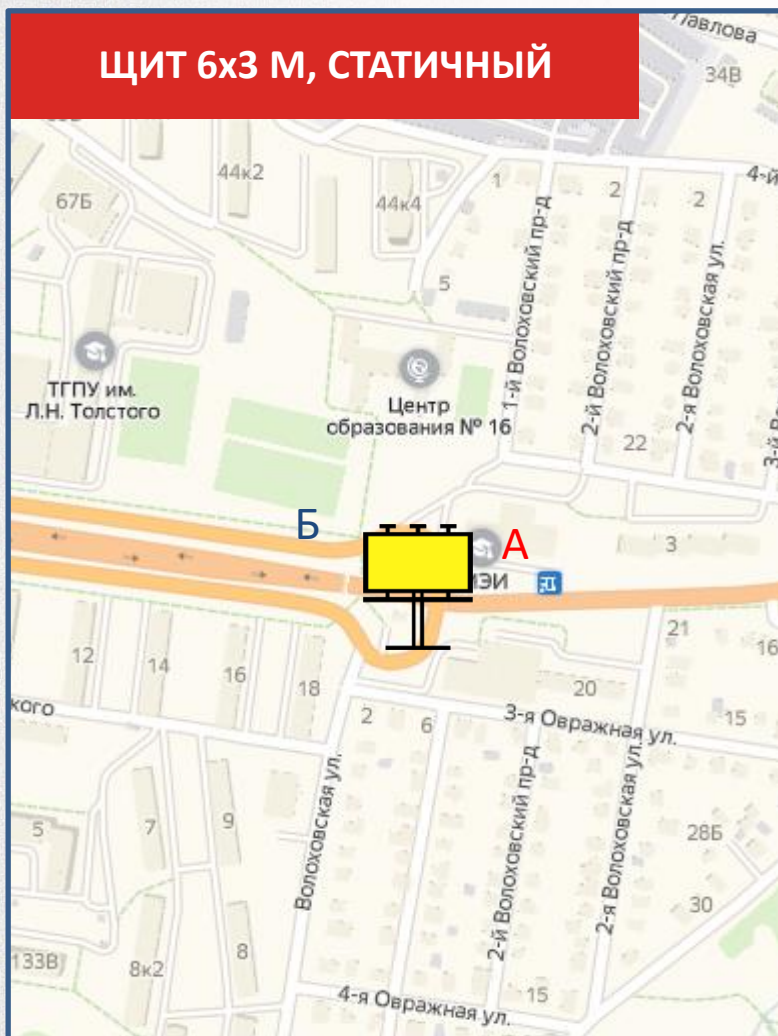

132

Рязанская ул., д.1 / Волоховская ул., д. 7

ЩИТ 6x3 М, СТАТИЧНЫЙ