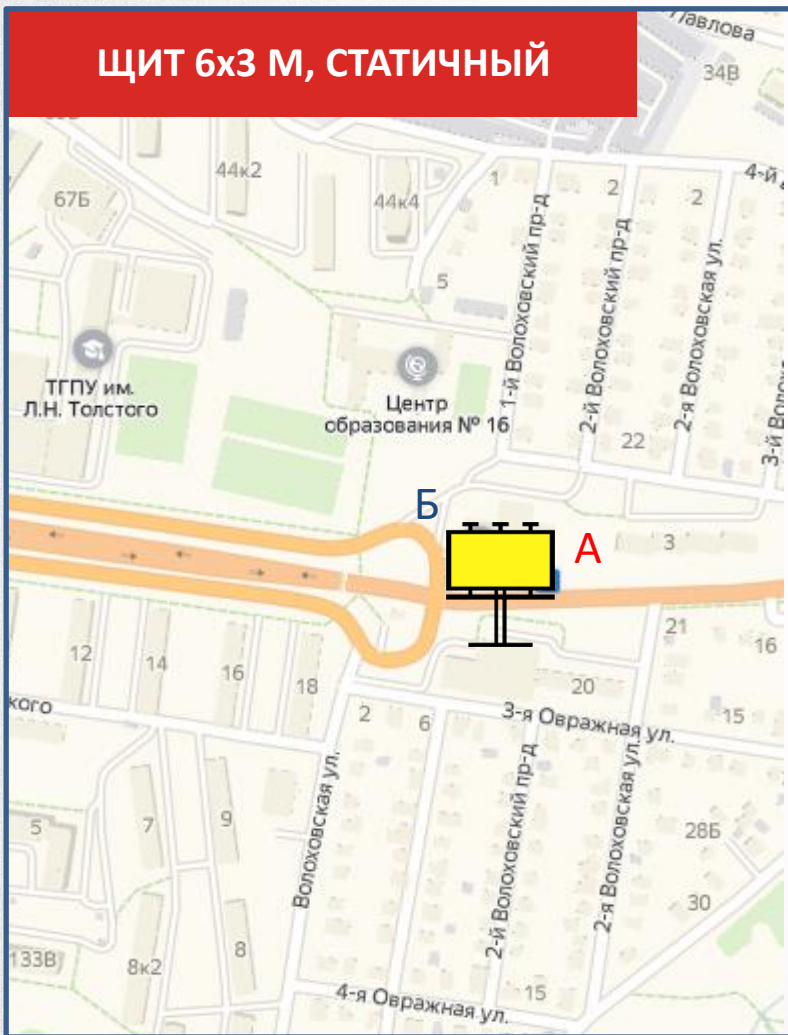

131

Рязанская ул., д.1

ЩИТ 6x3 М, СТАТИЧНЫЙ