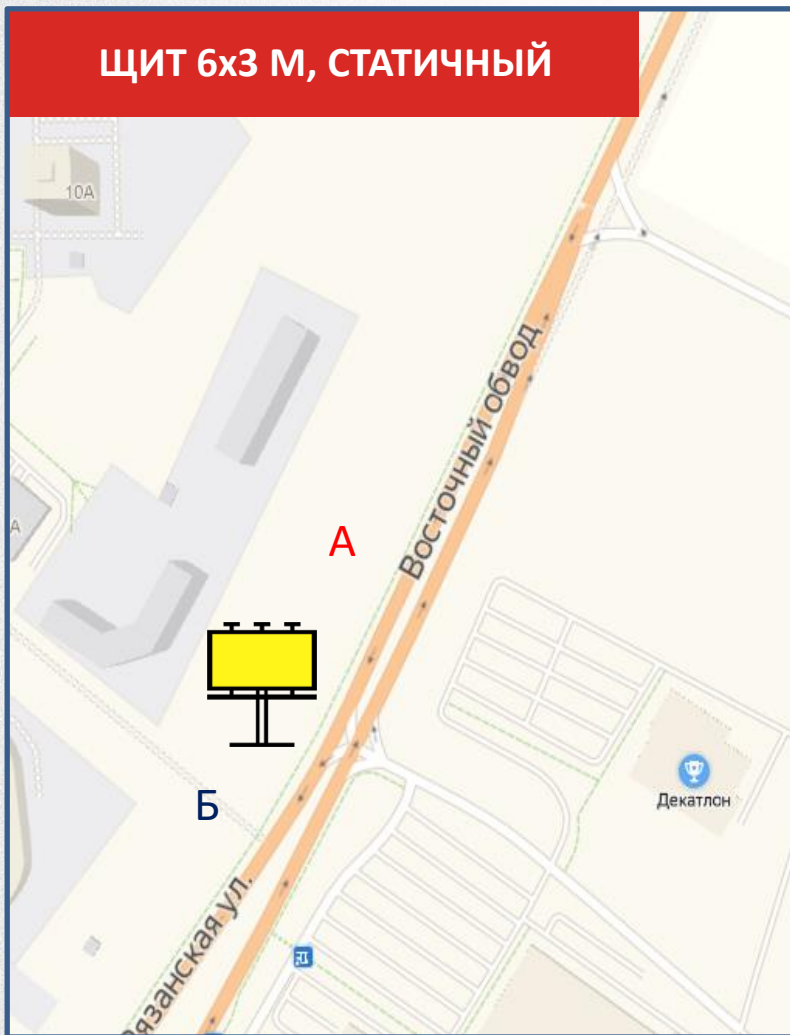

Вильямса ул., д. 14 ЦРП

ЩИТ 6x3 М, СТАТИЧНЫЙ

СТОРОНА Б

По вопросам размещения звоните: **+7 (4872) 250-470**

104

Восточный обвод, нечет. сторона, 2200 м после ул. Metallургов

ЩИТ 6x3 М, СТАТИЧНЫЙ

СТОРОНА А