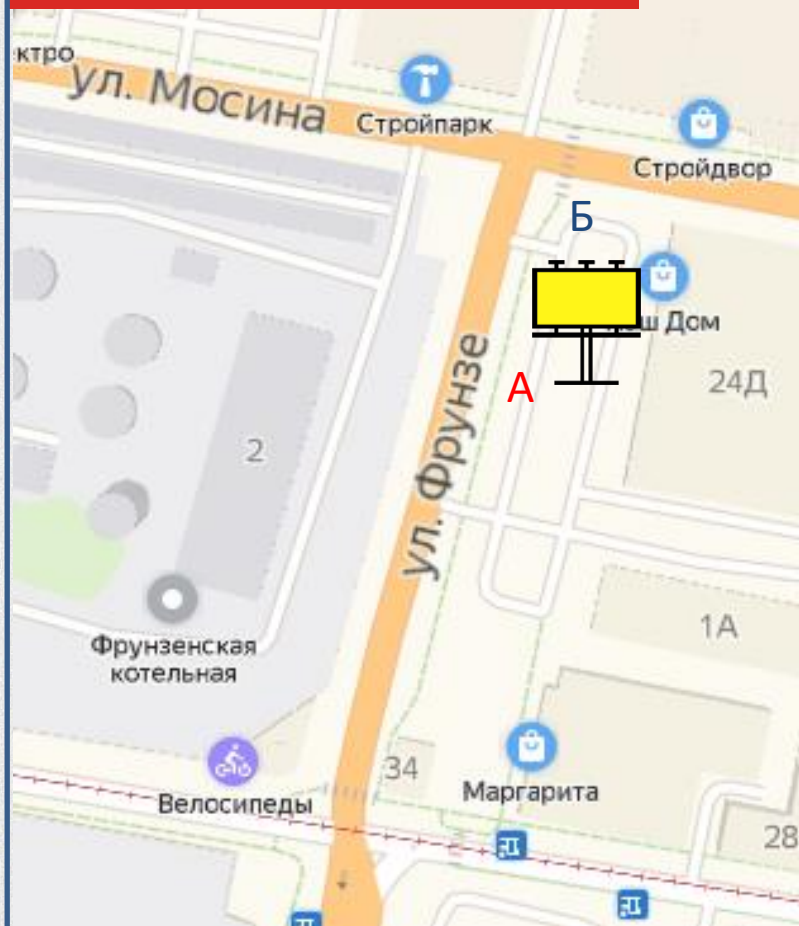

ЩИТ 6x3 М, СТАТИЧНЫЙ

СТОРОНА А

СТОРОНА Б

По вопросам размещения звоните: **+7 (4872) 250-470**

152

ул. Коминтерна, 24д (около рынка) (№2)

ЩИТ 6x3 М, СТАТИЧНЫЙ

СТОРОНА А