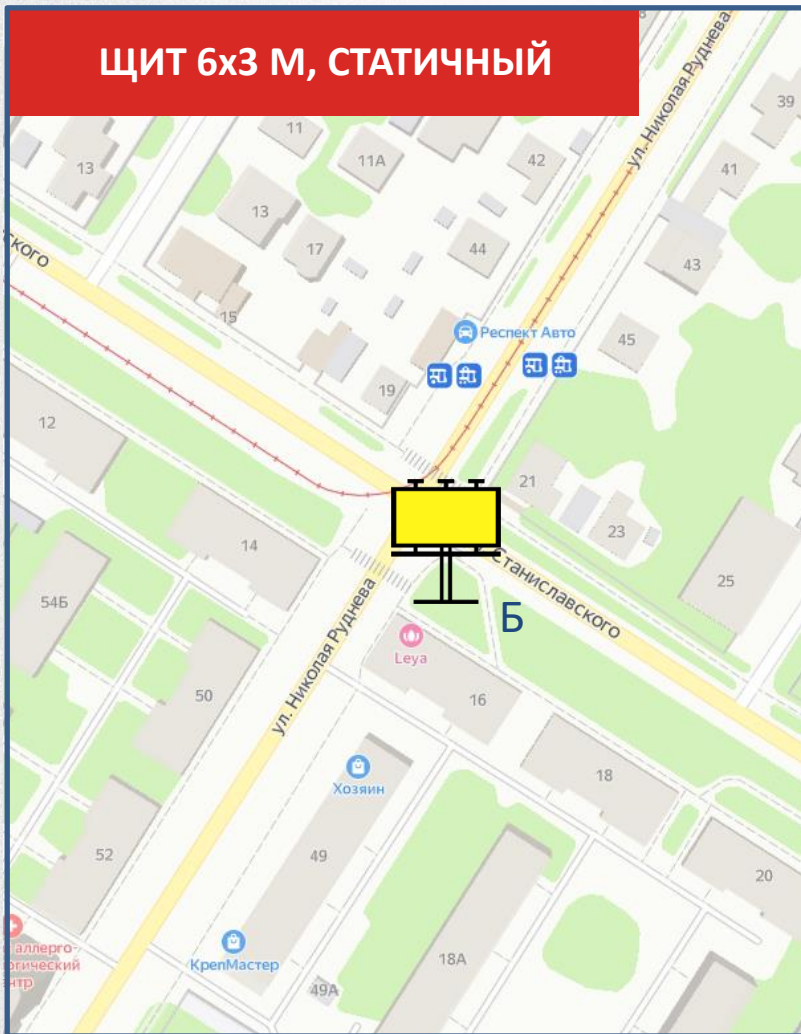

154

Городской переулоч, 17 (экран)

ЩИТ 6x3 М, СТАТИЧНЫЙ

СТОРОНА А

По вопросам размещения звоните: **+7 (4872) 250-470**

155

ул. Станиславского, 16 (экран)

ЩИТ 6x3 М, СТАТИЧНЫЙ