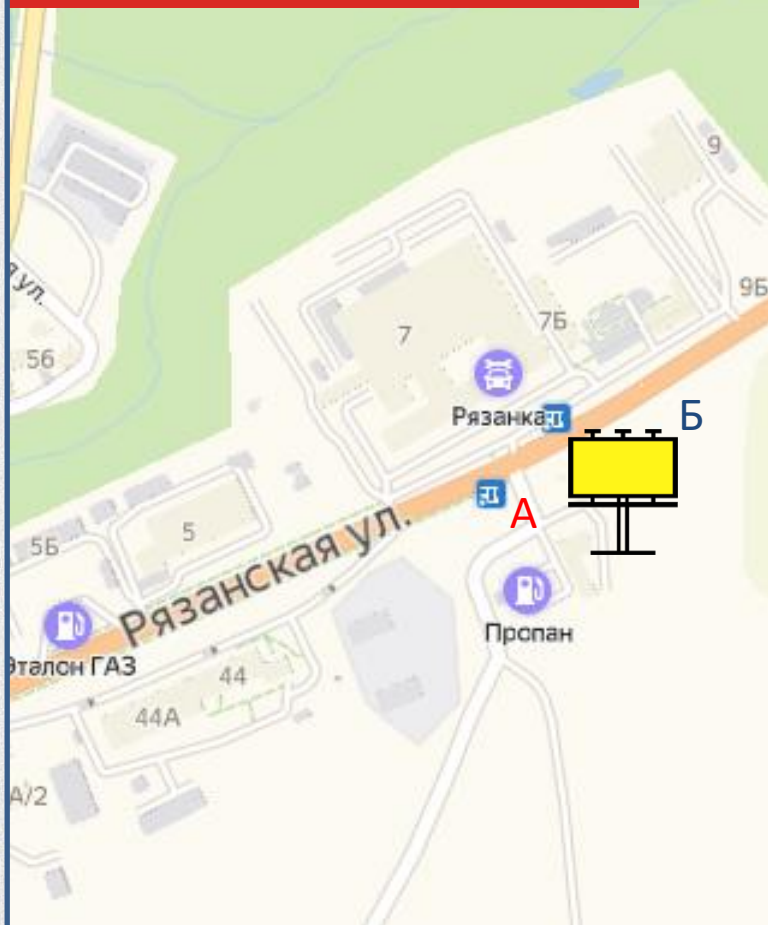

СТОРОНА А

По вопросам размещения звоните: +7 (4872) 250-470

138

Рязанская ул., д. 46/2

ЩИТ 6x3 М, СТАТИЧНЫЙ

СТОРОНА А

СТОРОНА Б

По вопросам размещения звоните: **+7 (4872) 250-470**