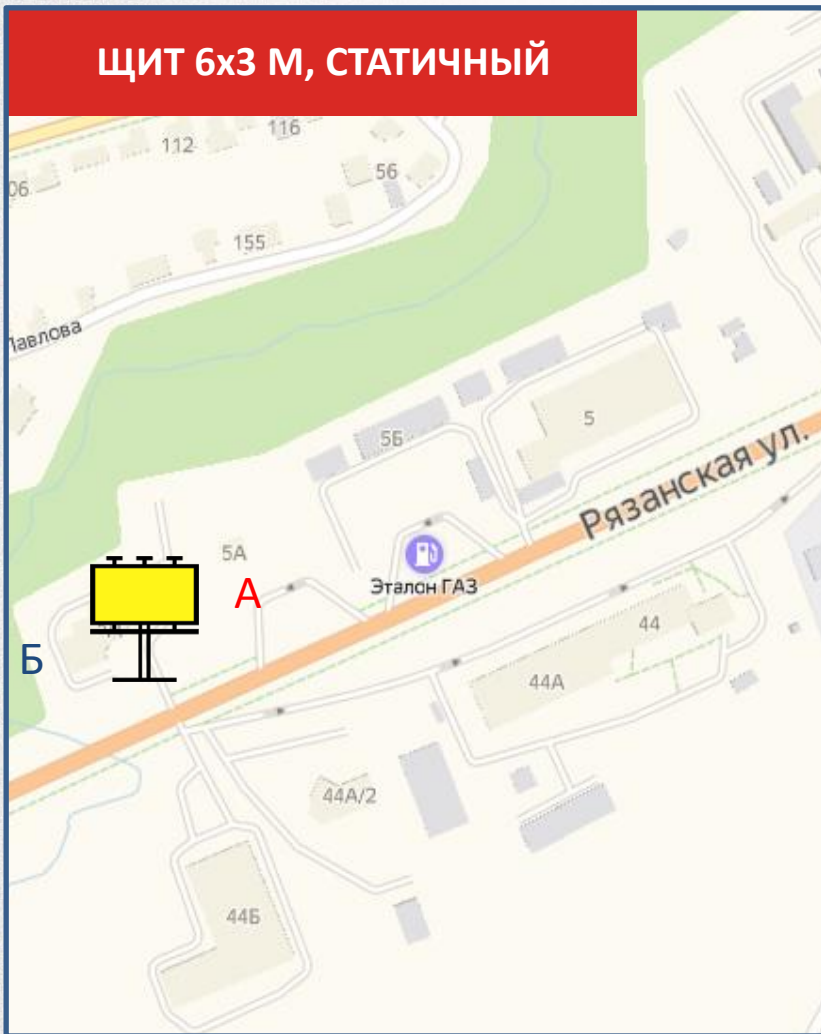

140

Рязанская ул., д. 5Д

ЩИТ 6x3 М, СТАТИЧНЫЙ