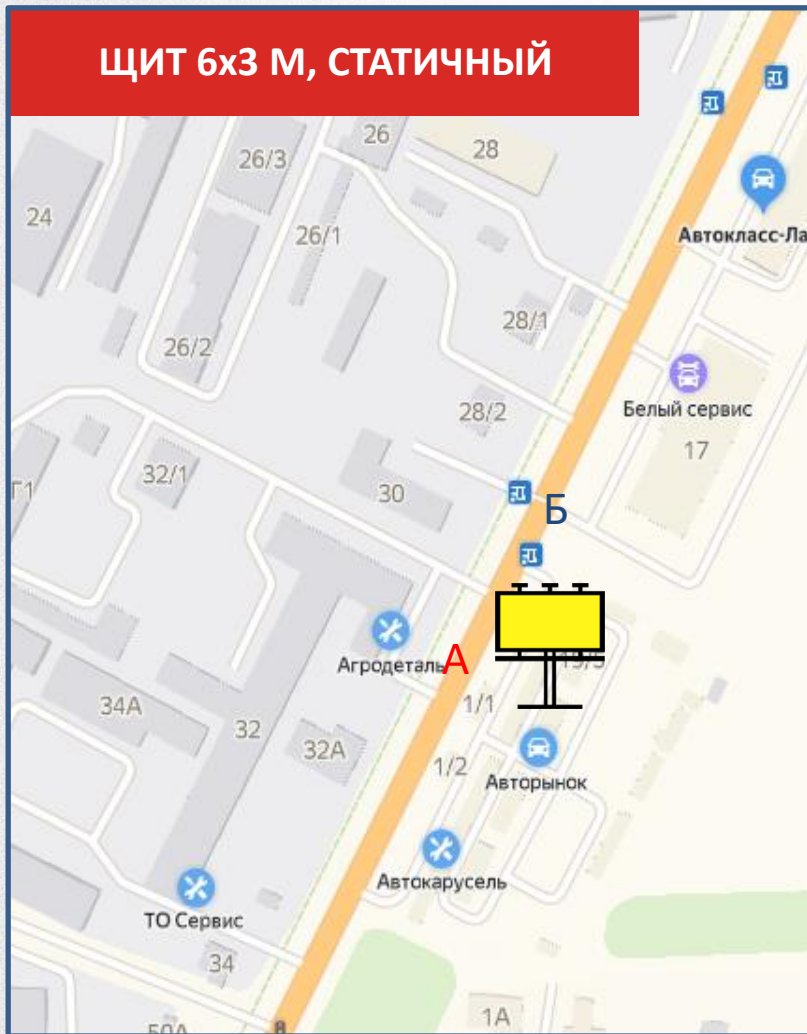

119

Новомосковское шоссе, д. 19/5

ЩИТ 6x3 М, СТАТИЧНЫЙ