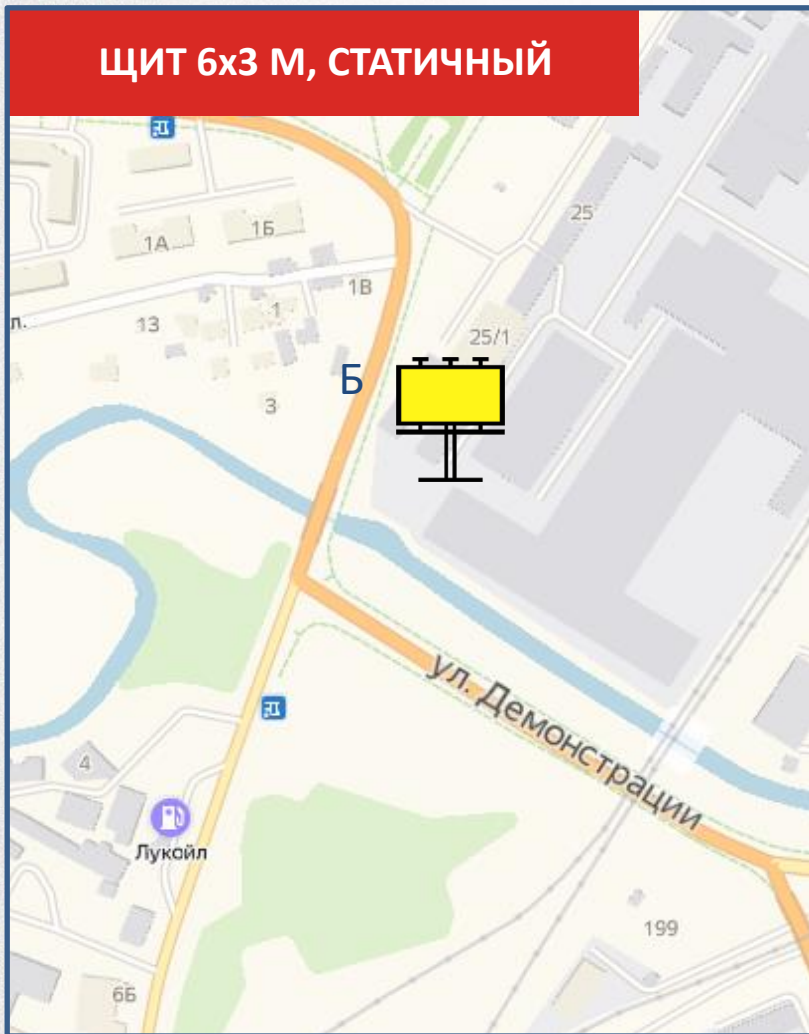

Путейская ул., 21-23

ЩИТ 6x3 М, СТАТИЧНЫЙ

СТОРОНА А

СТОРОНА Б

По вопросам размещения звоните: **+7 (4872) 250-470**

130

Путейская ул., 50 метров до пересечения с Одоевским шоссе

ЩИТ 6x3 М, СТАТИЧНЫЙ